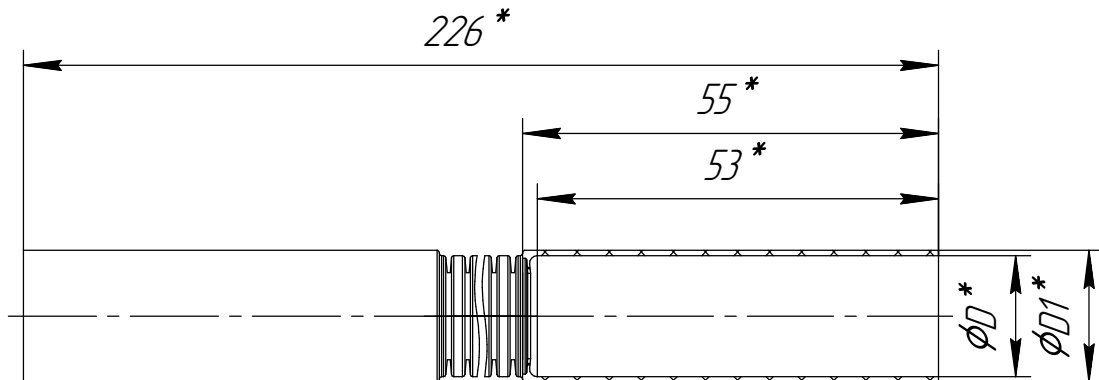

## Поворот гибкий гофрированный

*\*Размеры обеспечиваются инструментом (приведены справочно)*

Диаметр	Размеры, мм		Кол-во в упаковке, шт	Кол-во в коробке, шт	Артикул
	D	D1			
$\phi 16$	16	17,5	10/50	500	PR13.02534/PR.07616
$\phi 20$	20	21,5	10/35	420	PR13.02535/PR.07620
$\phi 25$	25	26,5	5/20	240	PR13.02536/PR.07625
$\phi 32$	32	33,5	5/15	150	PR13.02537/PR.07632