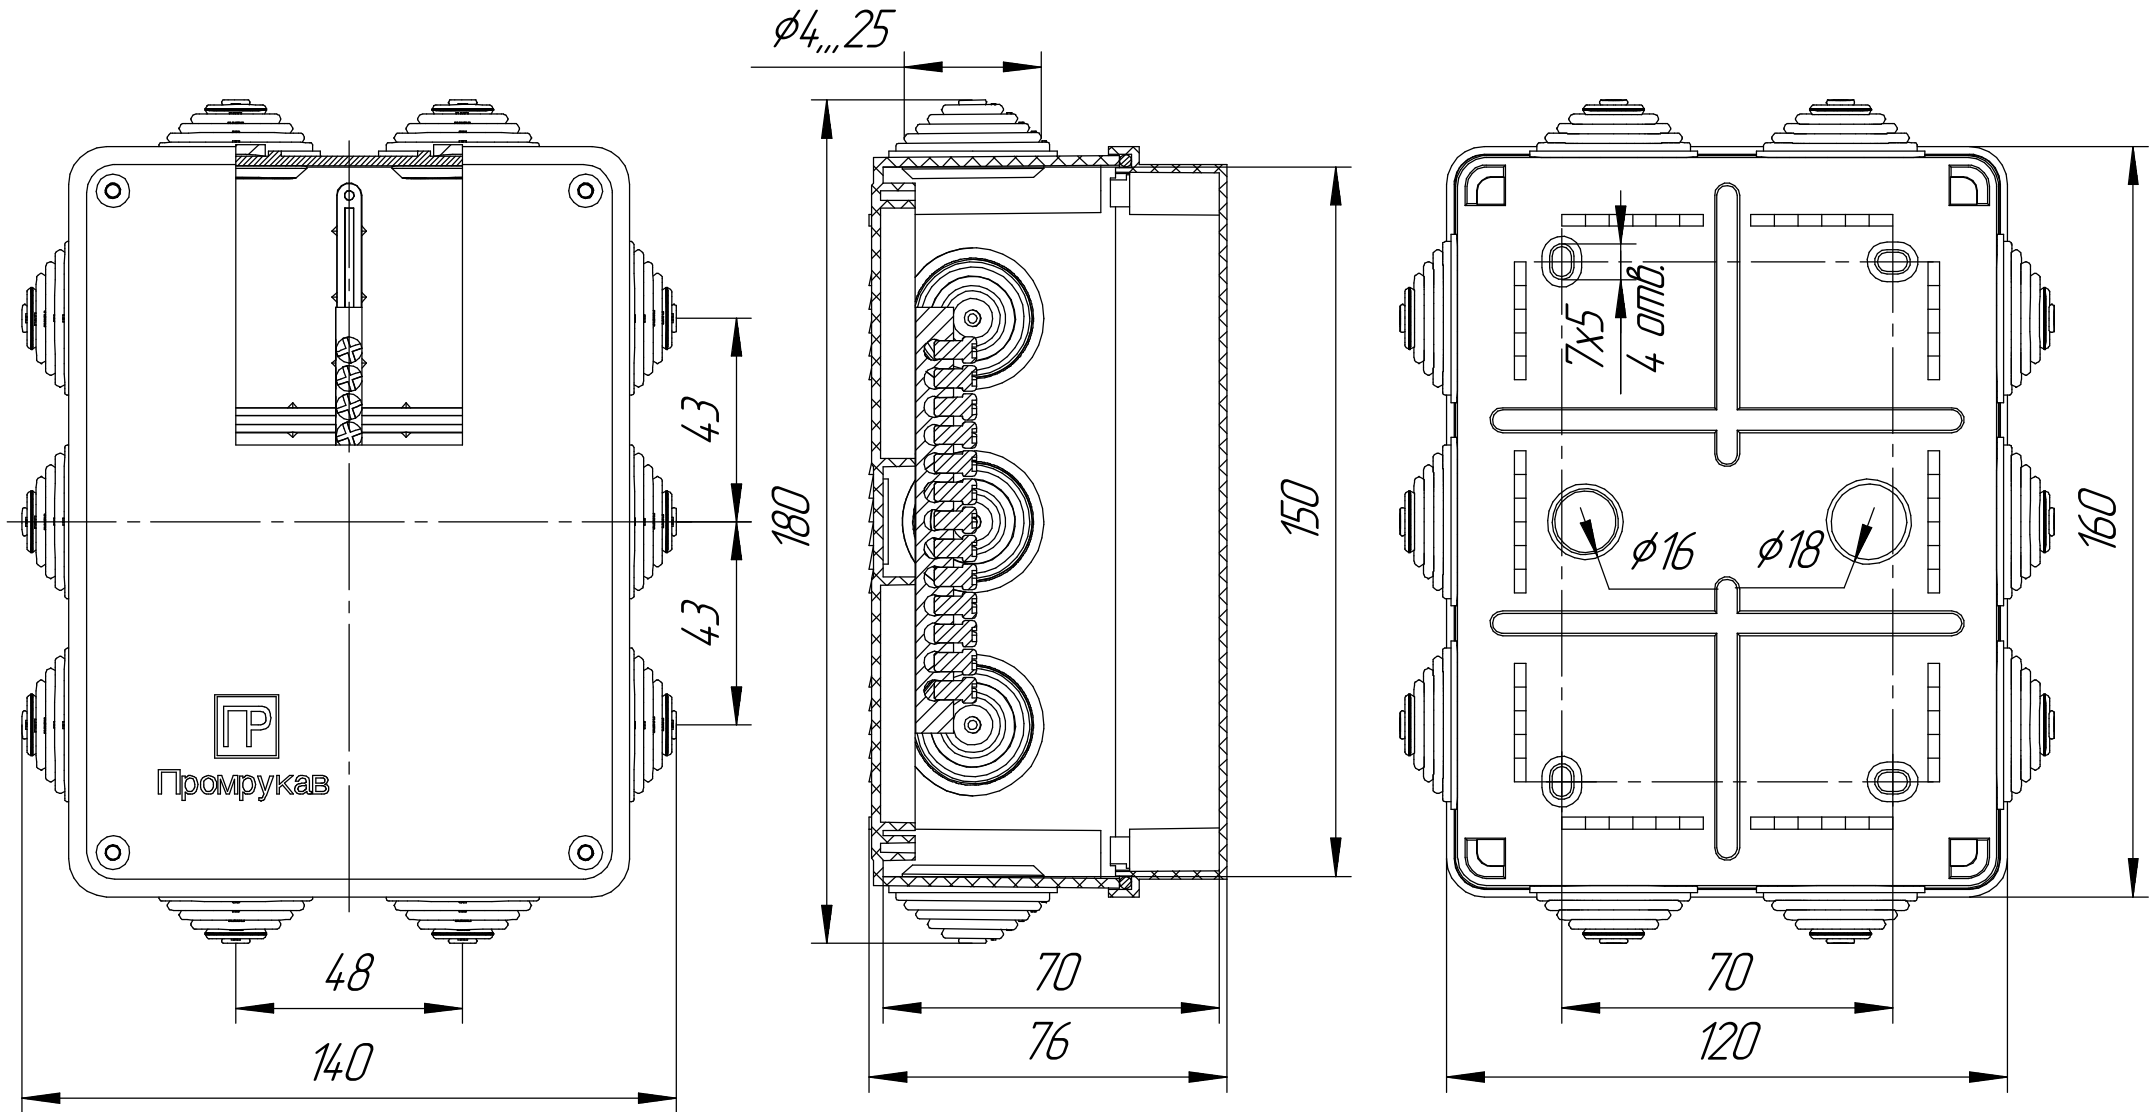

Промруков  
Русский производитель электрики

Коробка уравнивания потенциалов (КУП) 40-0310-У для открытой установки 150x110x70