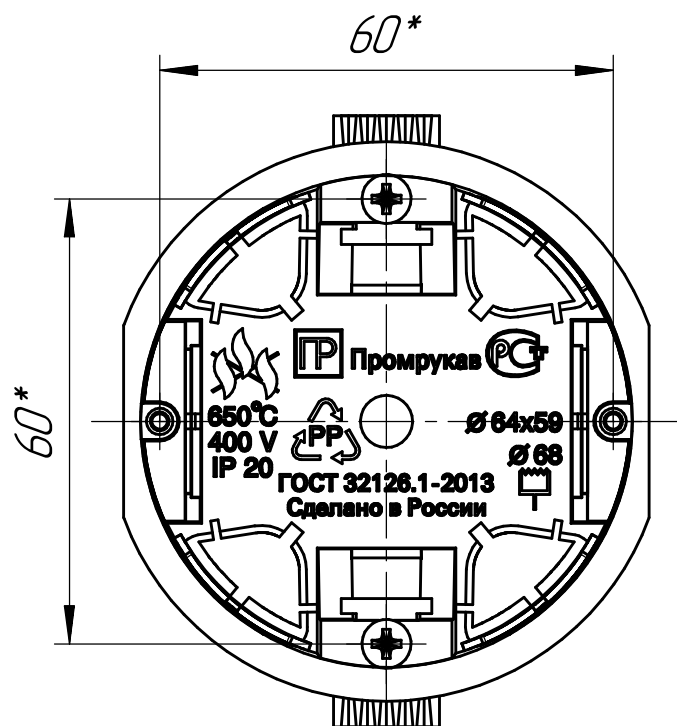

Промруков

Русский производитель электрики

*Коробка установочная углубленная ГСК 80-0610-2С стойкая к горению 68x60*