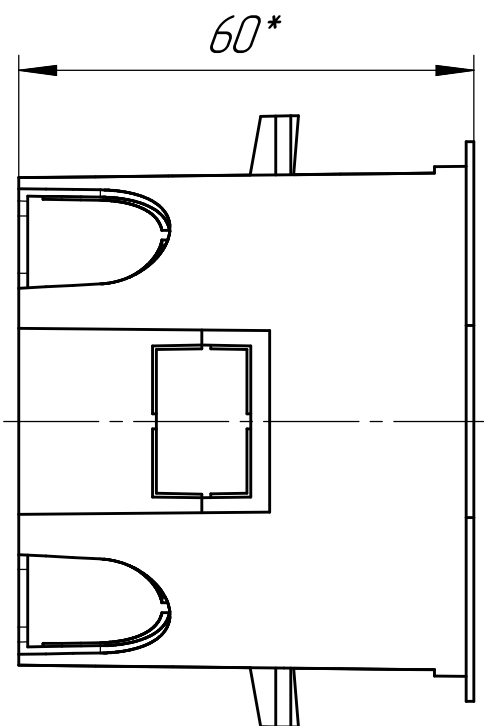

Промруков

Русский производитель электрики

*Коробка установочная углубленная ГСК 80-0610-2С стойкая к горению 68x60*