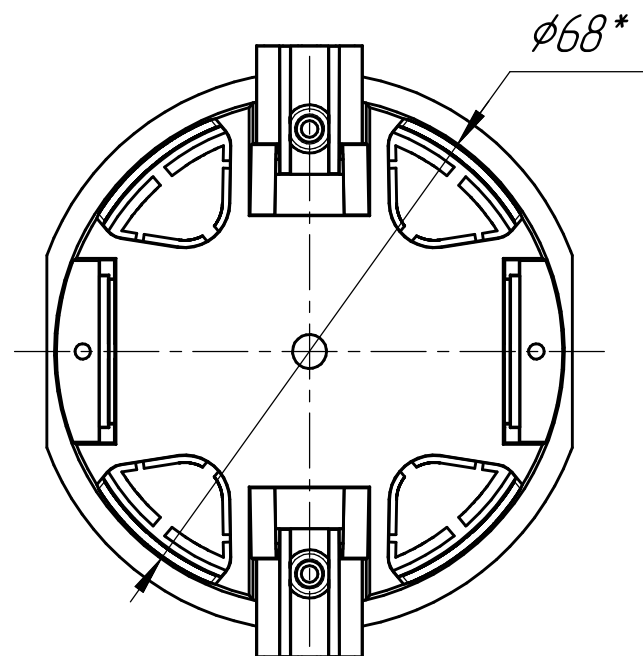

Промруков

Русский производитель электрики

*Коробка установочная углубленная ГСК 80-0610-2С стойкая к горению 68x60*