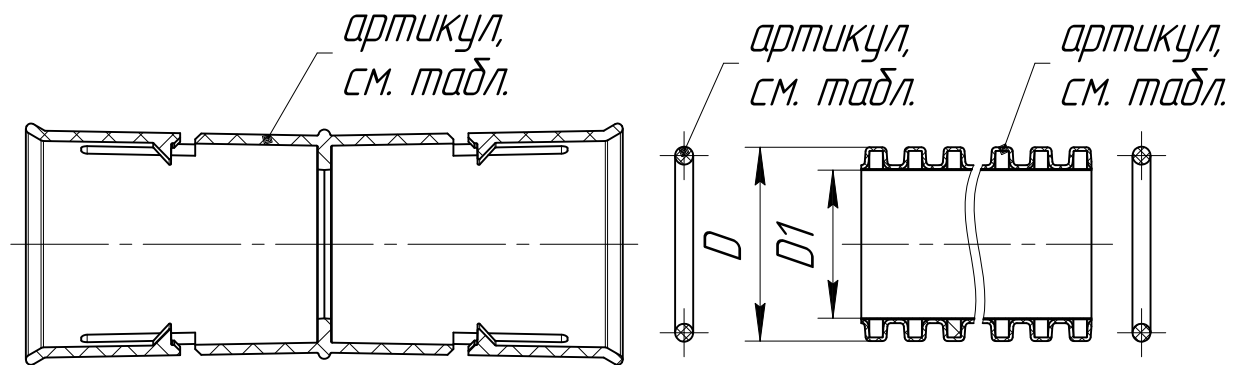

Промрукав

Русский производитель электрики

Труба гофрированная двустенная ПНД гибкая усиленная красная.

Диаметр	Размеры, мм		Муфта соединительная (артикул)	Кольцо уплотнительное (артикул)	Кольцевая жесткость (SN)	Тип	Длина в упаковке L, м ±2%	Труба гофрированная двустенная (артикул)
	D	D1						
φ63	63.5	50.2	PR08.3109	PR08.3157	SN31	800	100	PR15.024.7
φ90	90.5	75.2	PR08.3103	PR08.3158	SN29	1100	50	PR15.024.8
φ110	110.8	92.3	PR13.0319	PR08.3159	SN23	1100	50	PR15.024.9