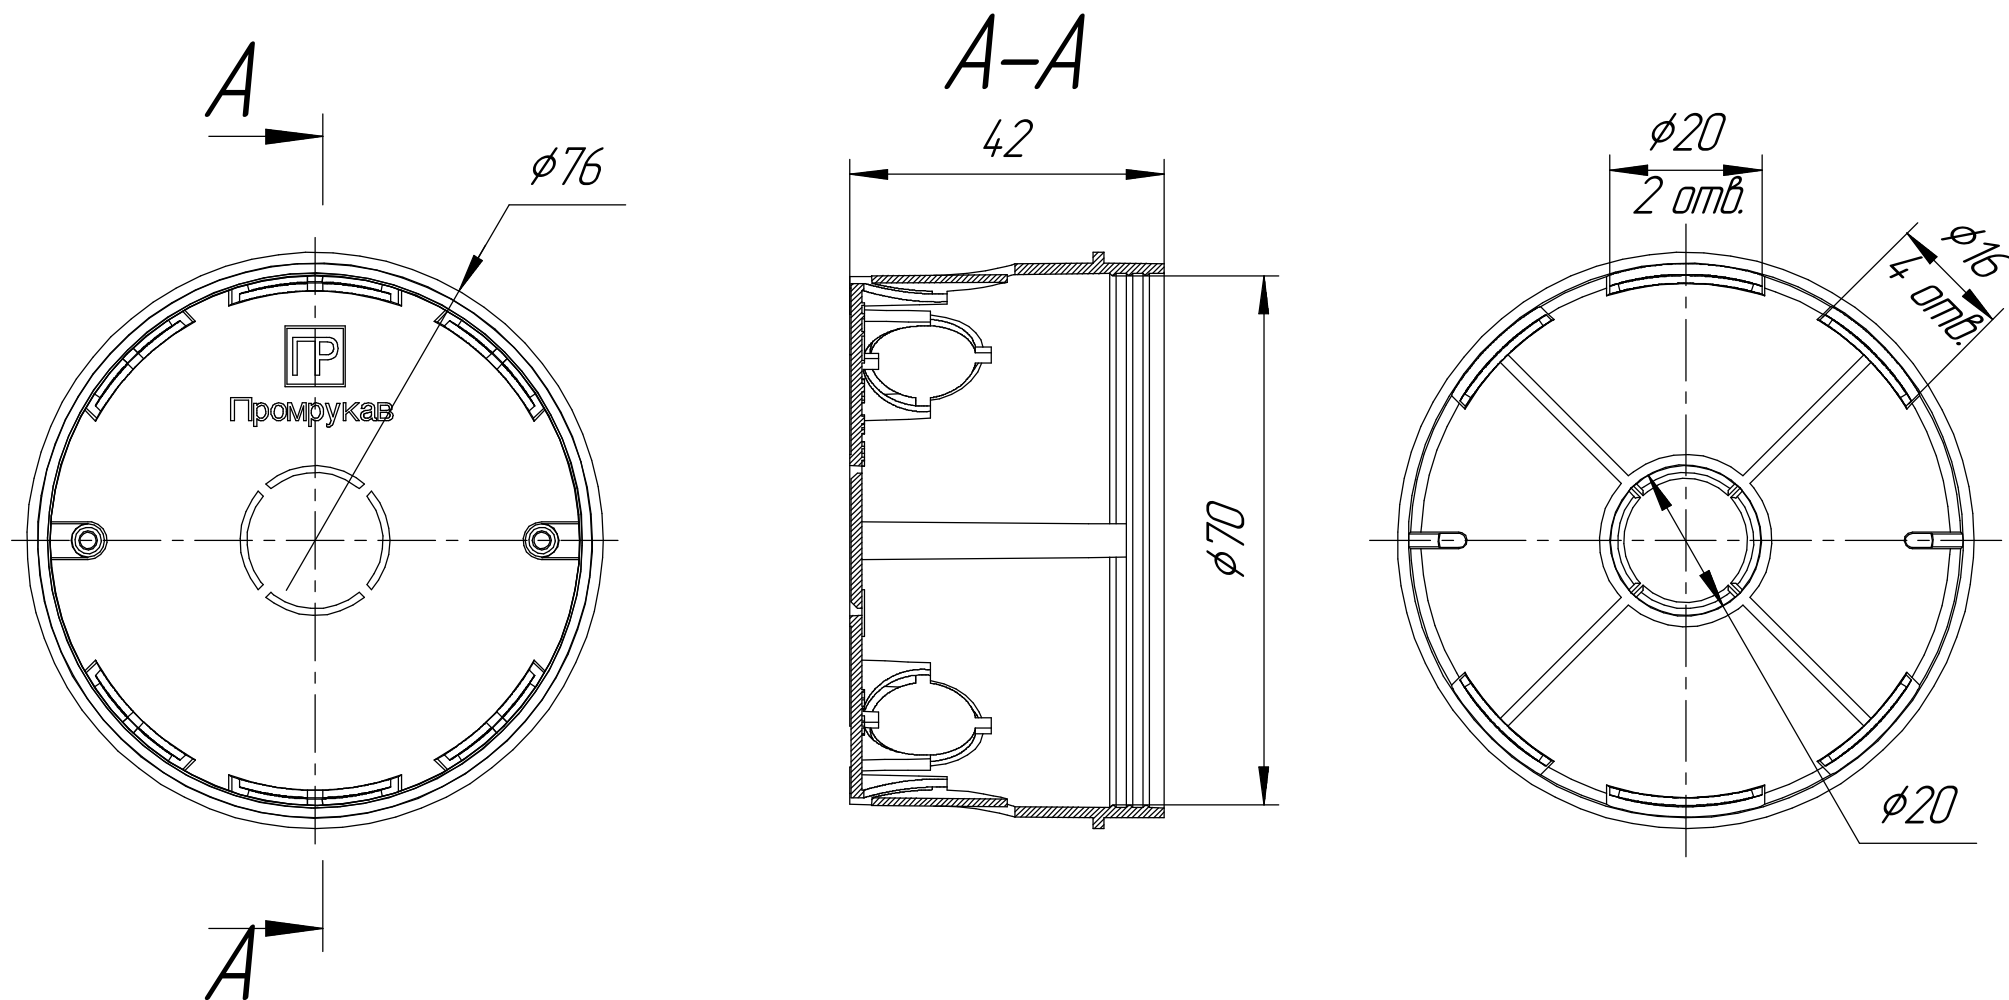

Промрукав
Русский производитель электрики

Коробка установочная 80-0520 безгалогенная (HF) 76x42