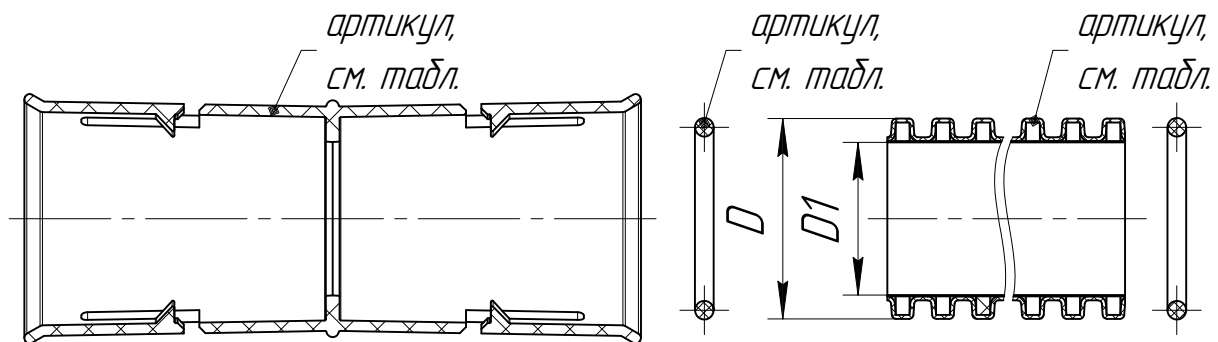

Промрукав

Русский производитель электрики

Труба гофрированная двустенная ПНД жесткая тип 750 красная.

Диаметр	Размеры, мм		Муфта соединительная (артикул)	Кольцо уплотнительное (артикул)	Кольцевая жесткость (SN)	Длина отрезка, м	Длина в упаковке L, м ±2%	Труба гофрированная двустенная (артикул)
	D	D1						
φ90	90.5	75.2	PR08.3103	PR08.3158	SN12	5.7/6	34.2/36	PR15.0128/PR15.0073
φ110	110.8	92.3	PR13.0319	PR08.3159	SN12	5.7/6	34.2/36	PR15.0129/PR15.0075
φ125	126	105.6	PR08.3100	PR08.3160	SN9	5.7/6	34.2/36	PR15.0130/PR15.0077
φ160	161	136.7	PR08.3119	PR08.3502	SN8	5.7/6	22.8/24	PR15.0243/PR15.0187
φ200	201.5	169.7	PR08.3501	PR08.3646	SN6	5.7/6	11.4/12	PR15.0245/PR15.0188