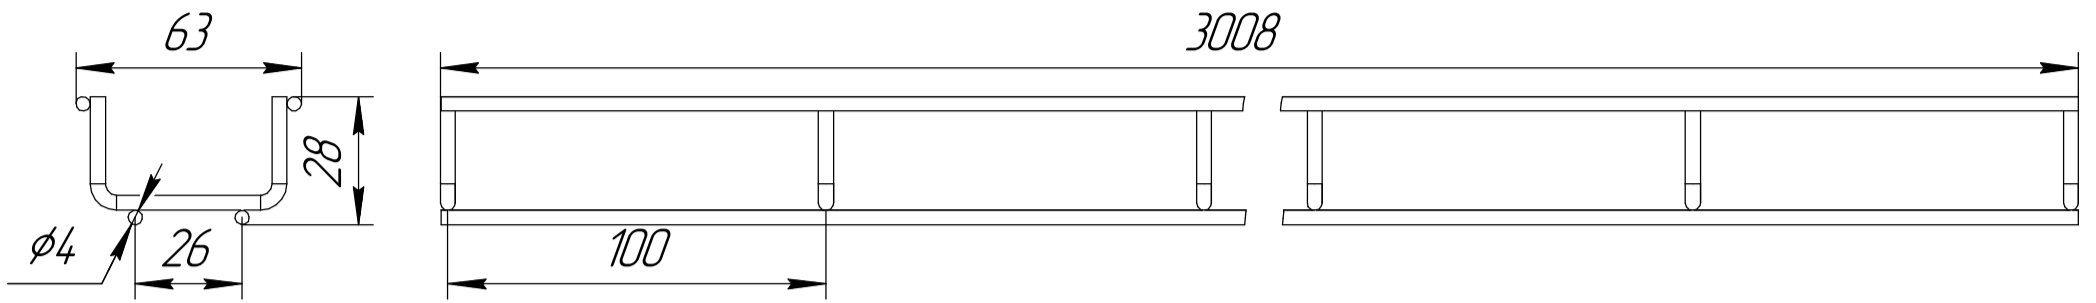

## Лоток проволочный 30-й дорт

Типоразмер	Количество в упаковке	Артикул	Схема
60x30	1	PR08.5690	