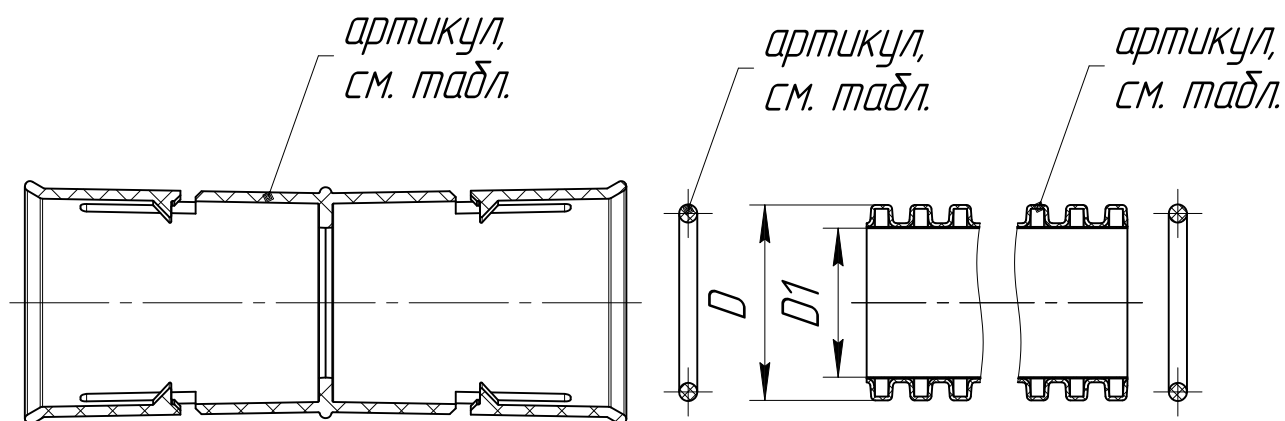

# Труба гофрированная двустенная ПНД жесткая тип 750 синяя.

Диаметр	Размеры, мм		Муфта соединительная (артикул)	Кольцо уплотнительное (артикул)	Кольцевая жесткость (SN)	Длина отрезка, м	Длина в упаковке L, м ±2%	Труба гофрированная двустенная (артикул)
	D	D1						
φ90	90.5	75.2	PR08.3103	PR08.3158	SN12	5.7/6	34.2/36	PR15.0125/PR15.0074
φ110	110.8	92.3	PR13.0319	PR08.3159	SN12	5.7/6	34.2/36	PR15.0126/PR15.0076
φ125	126	105.6	PR08.3100	PR08.3160	SN9	5.7/6	34.2/36	PR15.0127/PR15.0078
φ160	161	136.7	PR08.3119	PR08.3502	SN8	5.7/6	22.8/24	PR15.0244/PR15.0191
φ200	201.5	169.7	PR08.3501	PR08.3646	SN6	5.7/6	11.4/12	PR15.0245/PR15.0192