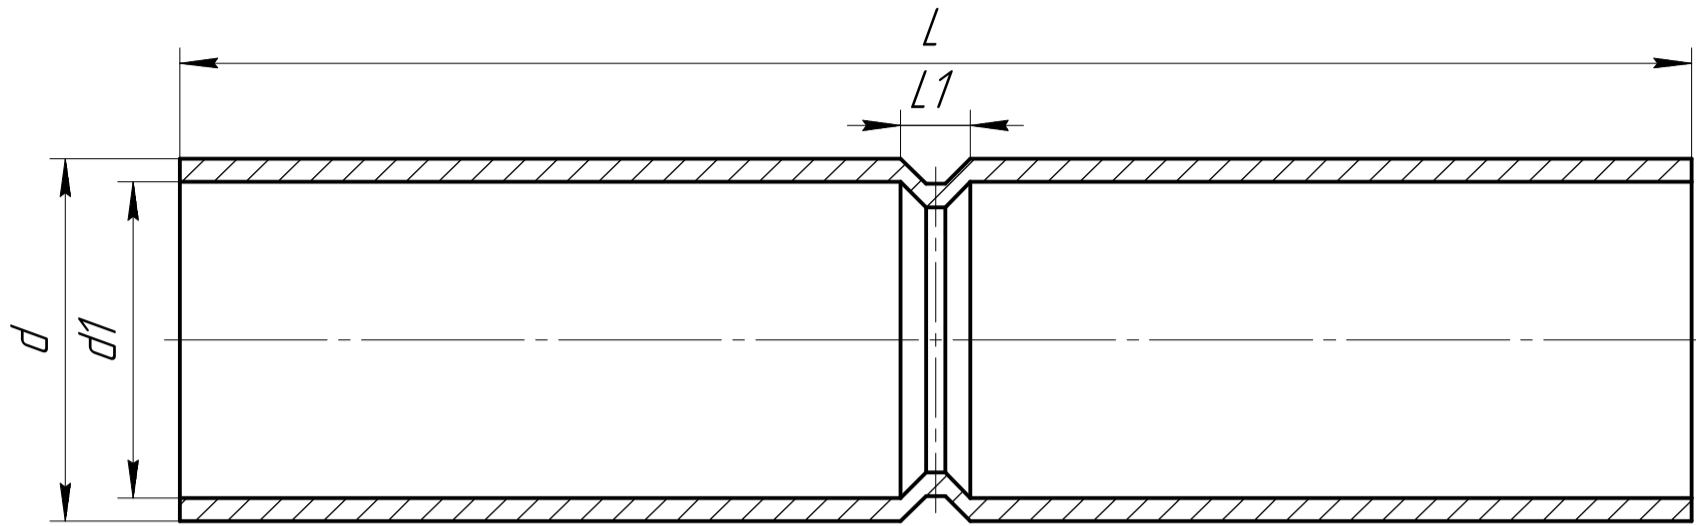

Патрубок-муфта с ограничителем "дук"

Диаметр	Размеры, мм				Количество в упаковке, шт	Количество в транспортно-упаковочной коробке, шт.	Артикул
	d	d1	L	L1			
φ16	19	17	80	3.7	100/10	1200/800	PR13.0265/PR13.0229
φ20	23	21	80	3.7	70/10	840/800	PR13.0266/PR13.0230
φ25	28.5	26	80	3.7	40/5	480/300	PR13.0267/PR13.0231
φ32	36.5	33	100	3.7	36/5	324/200	PR13.0268/PR13.0232
φ40	44.5	41	110	3.7	20/1	220/150	PR13.0269/PR13.0233
φ50	55	51	120	3.7	12/1	144/100	PR13.0270/PR13.0234