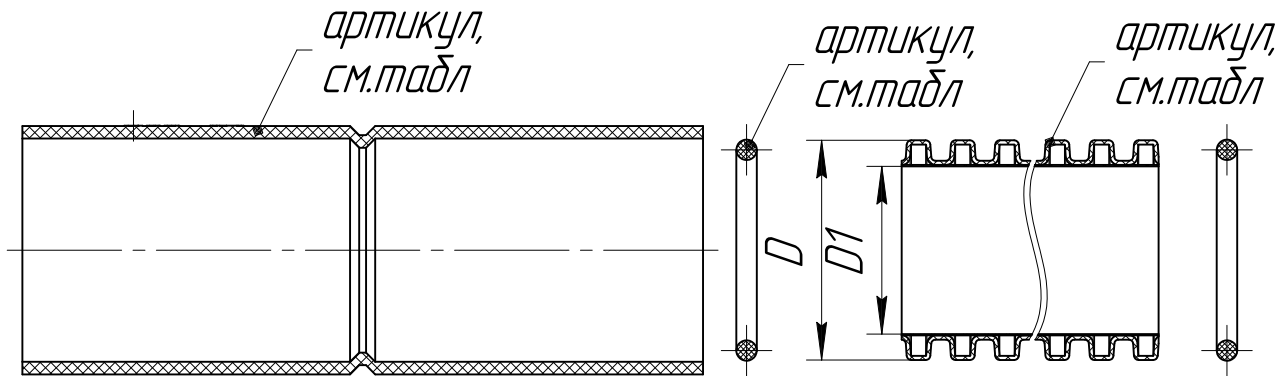

# Труба гофрированная двустенная ПНД гибкая тип 750 синяя.

| Диаметр | Размеры, мм |      | Муфта<br>соединительная<br>(артикул) | Кольцо<br>уплотнительное<br>(артикул) | Кольцевая<br>жесткость (SN) | Длина в упаковке<br>L, м ±2% | Труба гофрированная<br>двустенная<br>(артикул) |
|---------|-------------|------|--------------------------------------|---------------------------------------|-----------------------------|------------------------------|--|
|         | D           | D1   |                                      |                                       |                             |                              |  |
| φ32     | 32.3        | 24.6 | PR13.0166                            | PR08.5772                             | SN57                        | 50/100                       | PR15.0263/PR15.0262                            |
| φ40     | 40.4        | 32   | PR13.0167                            | PR08.5773                             | SN4.9                       | 50/100                       | PR15.0265/PR15.0264                            |