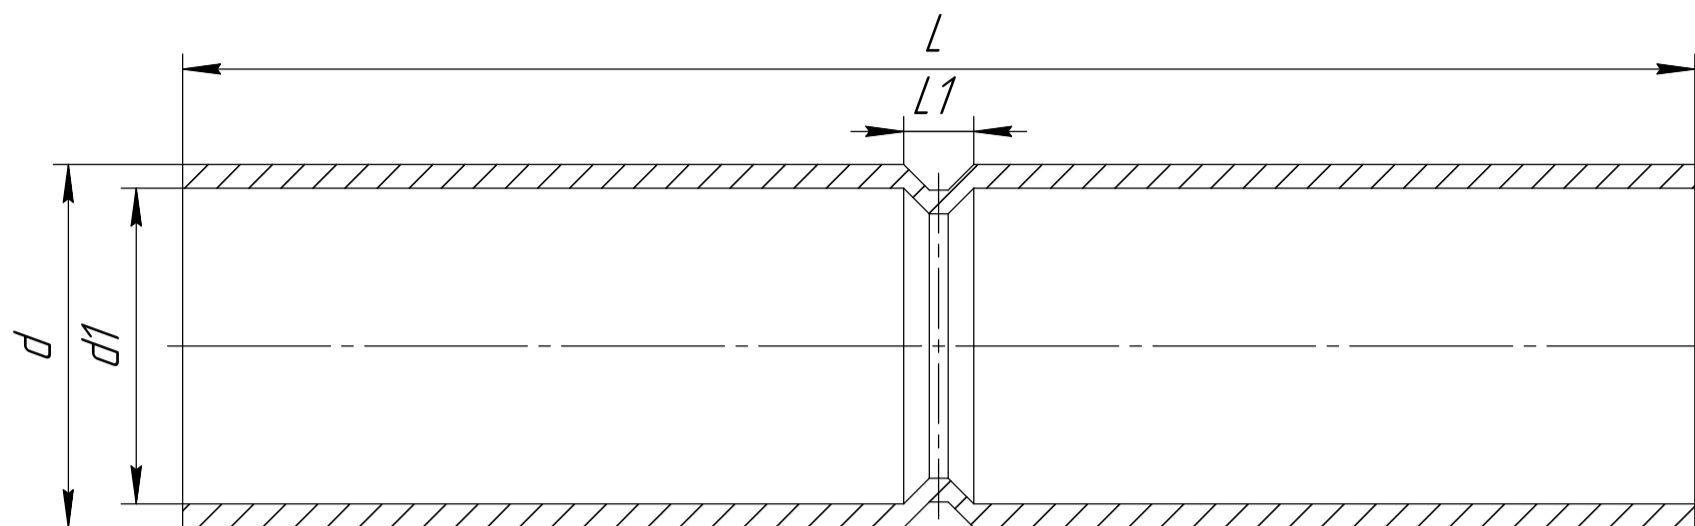

Патрубок-муфта с ограничителем оранжевая

Диаметр	Размеры, мм				Количество в упаковке, шт	Количество в транспортной коробке, шт.	Артикул
	d	d1	L	L1			
φ16	19	17	80	3.7	10/100	800/1200	PR13.02463/PR13.1239
φ20	23	21	80	3.7	10/70	800/840	PR13.02464/PR13.1242
φ25	28	26	80	3.7	5/40	300/480	PR13.02465/PR13.1246
φ32	36	33	100	3.7	5/36	200/324	PR13.02466/PR13.1251
φ40	44	41	110	3.7	1/20	150/220	PR13.02467/PR13.1254
φ50	55	51	120	3.7	1/12	100/144	PR13.02468/PR13.1258