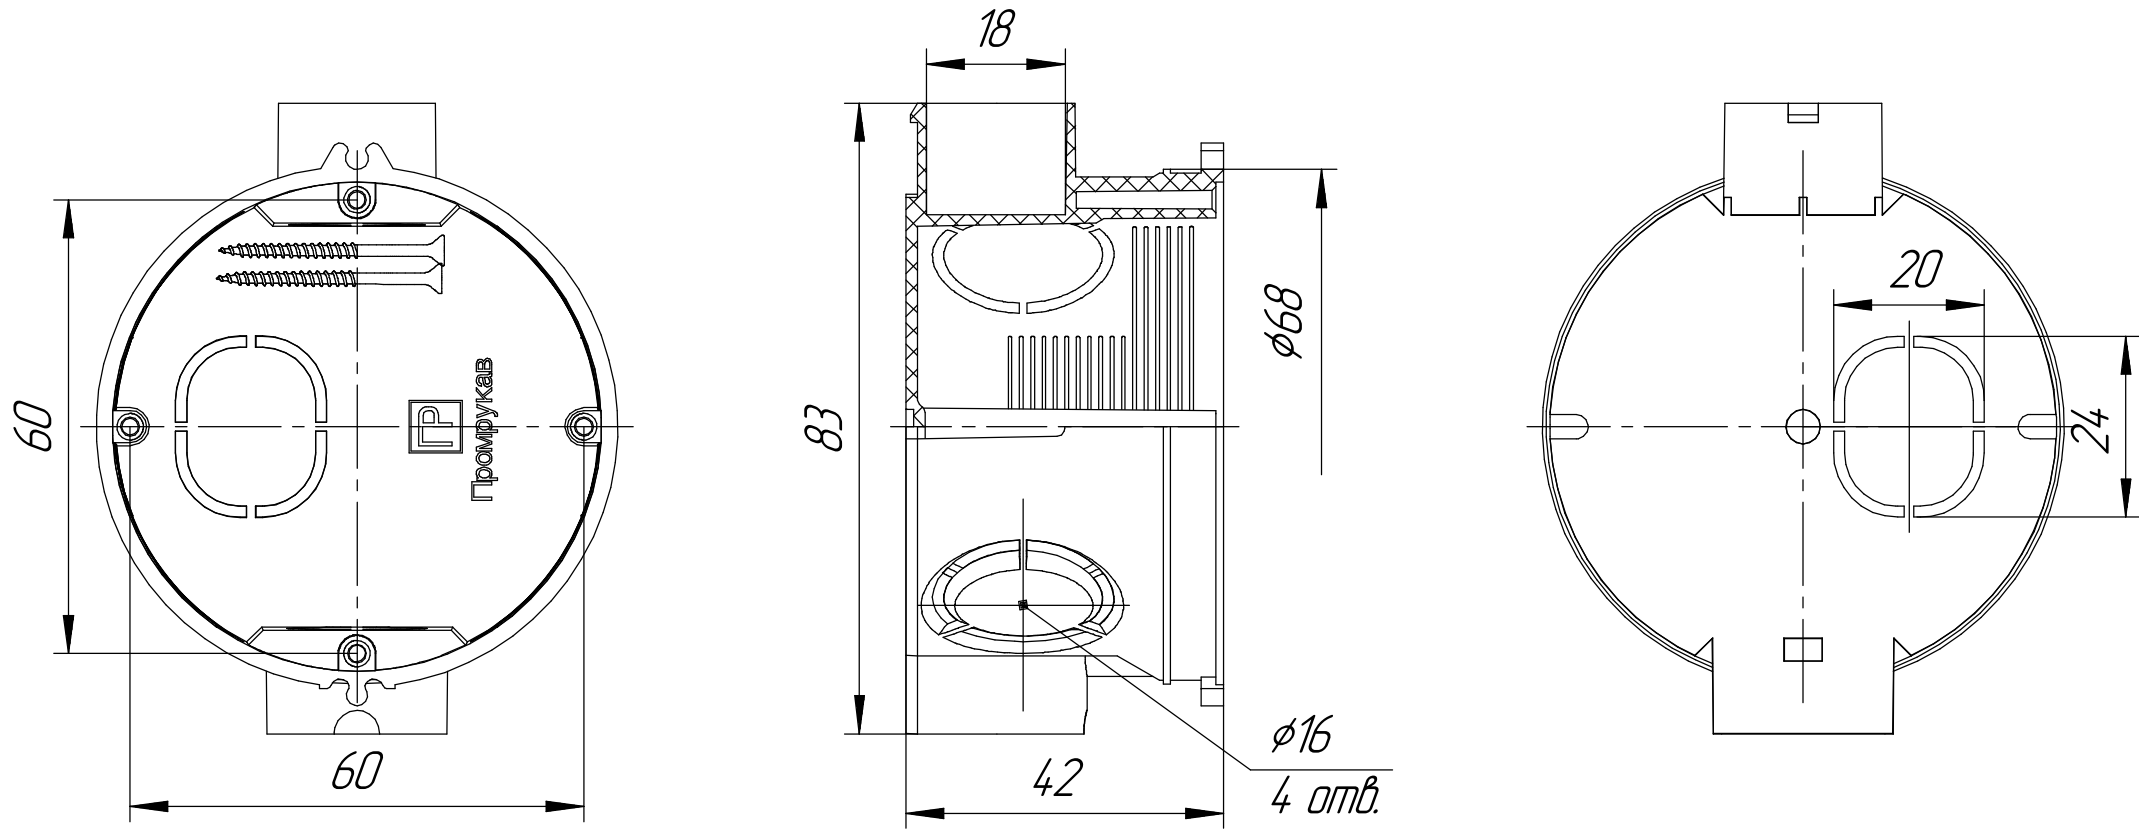

Промрукав  
Русский производитель электрики

*Коробка установочная 80-0500С безгалогенная (HF) 68x42 с саморезами*