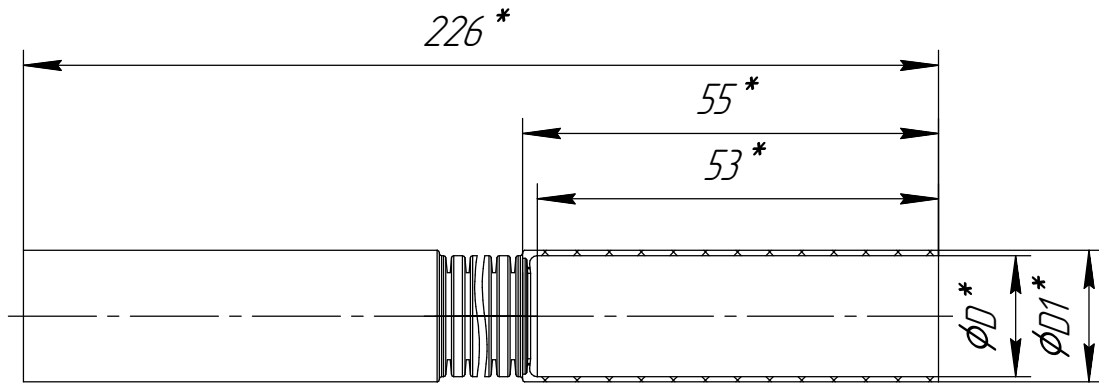

## Поворот гибкий гофрированный оранжевый

*\*Размеры обеспечиваются инструментом (приведены справочно)*

Диаметр	Размеры, мм		Кол-во в упаковке, шт	Кол-во в коробке, шт	Артикул
	D	D1			
φ16	16	17,5	10/50	500	PR13.024.72/PR13.1211
φ20	20	21,5	10/35	420	PR13.024.73/PR13.1261
φ25	25	26,5	5/20	240	PR13.024.74/PR13.1266
φ32	32	33,5	5/15	150	PR13.024.75/PR13.1269