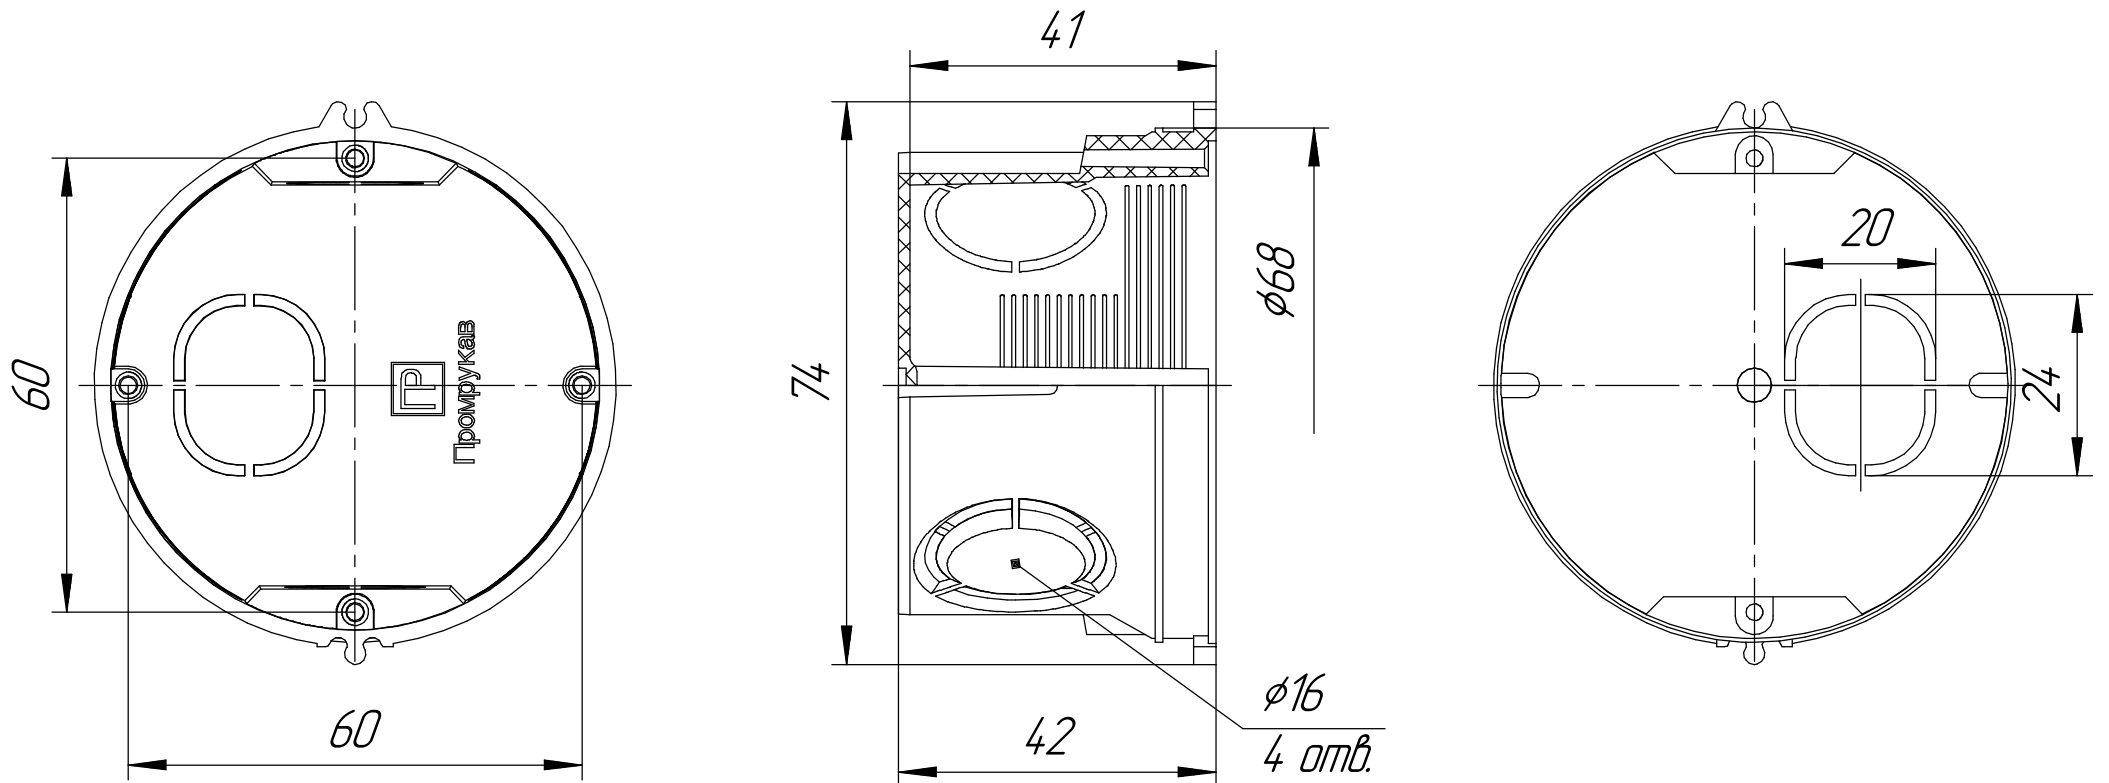

Промрукав
Русский производитель электрики

Коробка установочная 80-0501 безгалогенная (HF) 68x42 без соединителя