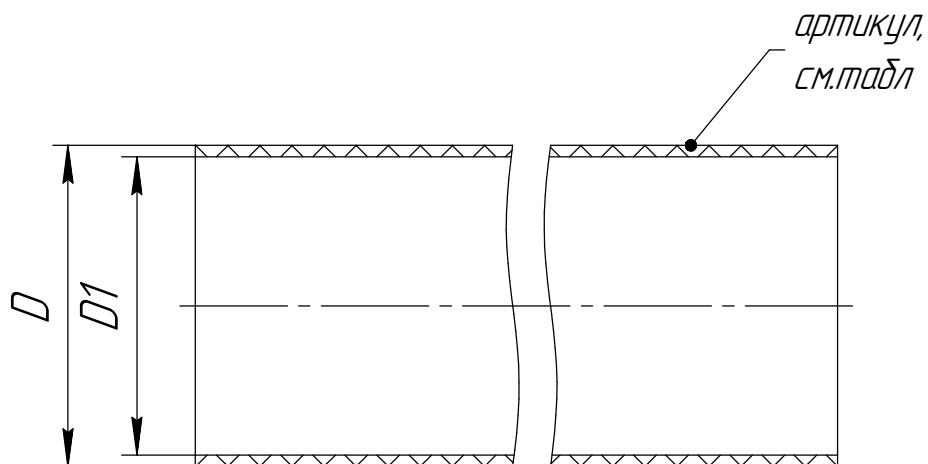

## Труба жесткая ПВХ легкая оранжевая.

Диаметр	Размеры, мм		Длина в упаковке L, м ±2%	Труба жесткая легкая (артикул)
	D	D1		
φ16	16	14.4	100/150	PRO3.0251/PRO3.0273
φ20	20	18.2	100/150	PRO3.0254/PRO3.0276
φ25	25	23.2	80/120	PRO3.0257/PRO3.0281
φ32	32	30	60/90	PRO3.0261/PRO3.0285
φ40	40	37.6	40/60	PRO3.0264/PRO3.0288
φ50	50	47.2	20/30	PRO3.0267/PRO3.0292
φ63	63	60.2	10/15	PRO3.0270/PRO3.0296