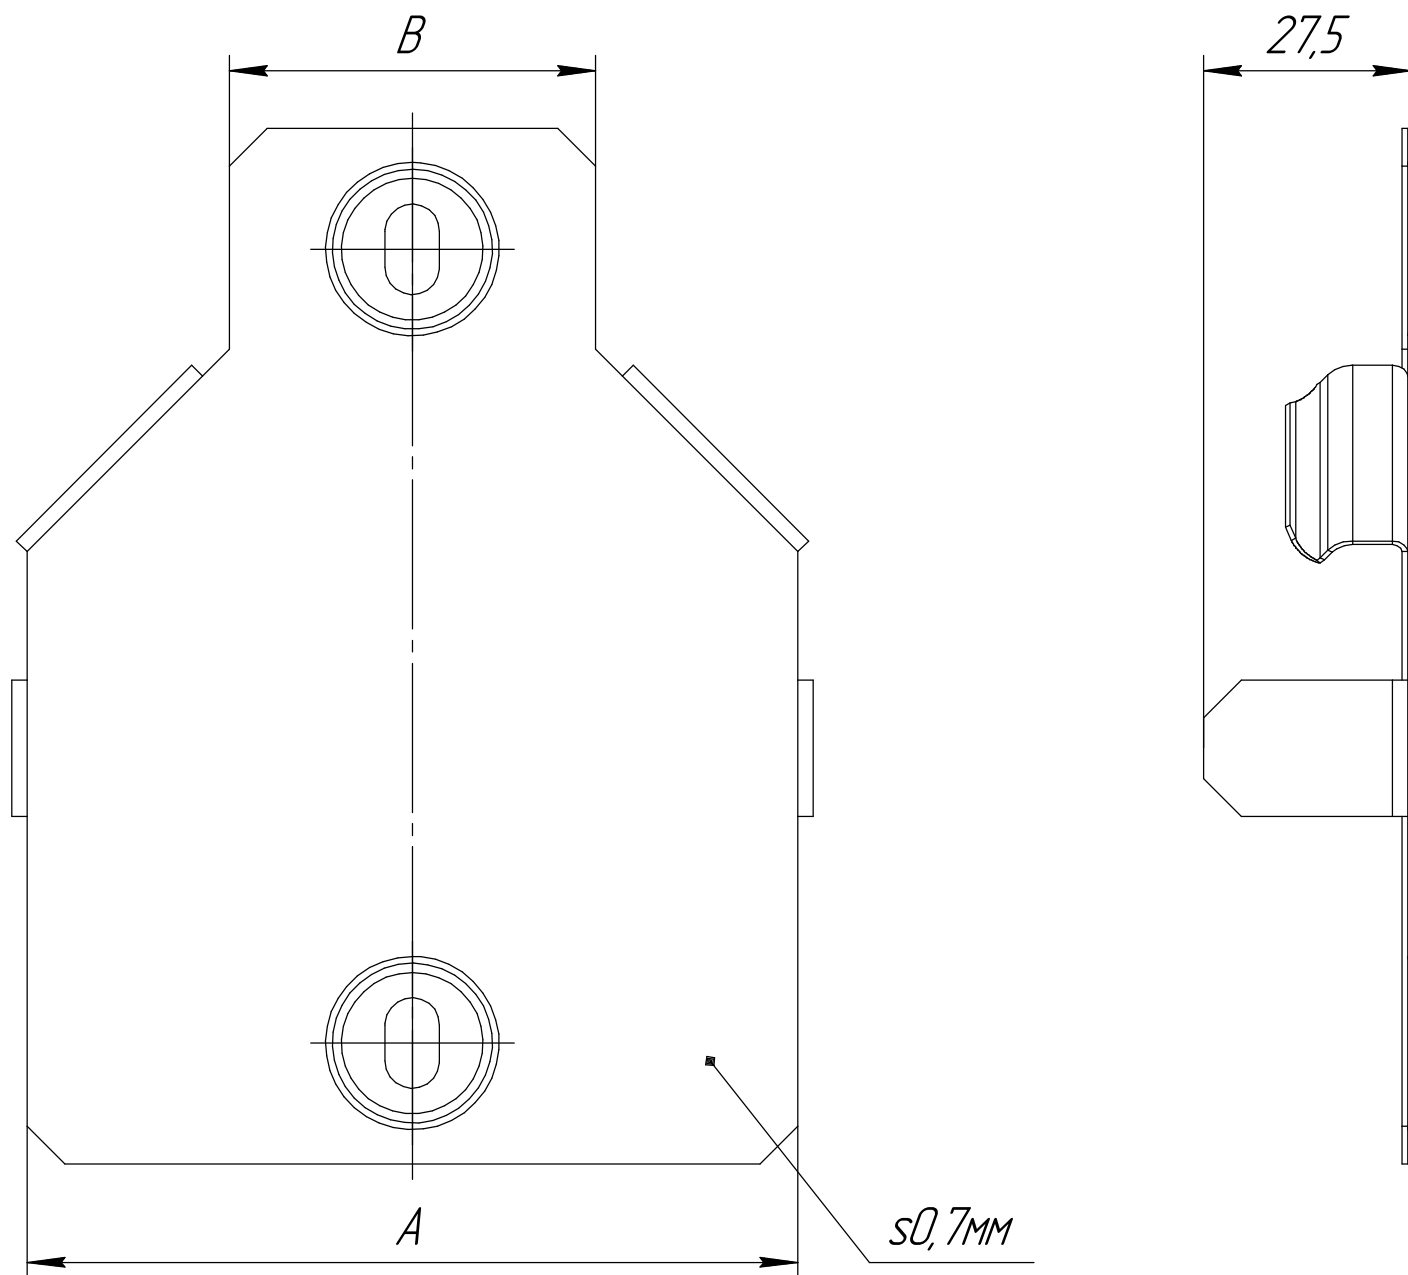

Промрукав
Русский производитель электрики

Крышка переходника симметричного Стандарт Промрукав

<i>Типоразмер АxВ, мм</i>	<i>Артикул SZ</i>	<i>Артикул HDZ</i>	<i>Артикул AISI 304</i>	<i>Артикул AISI 316</i>	<i>Артикул AISI 409</i>	<i>Артикул RAL</i>	<i>Количество в упаковке, шт.</i>
150x50	-	PR16.2018	PR16.5968	PR16.6034	PR16.6100	-	1
150x100	-	PR16.2019	PR16.5969	PR16.6035	PR16.6101	-	1
200x100	-	PR16.2020	PR16.5970	PR16.6036	PR16.6102	-	1
200x150	-	PR16.2029	PR16.5971	PR16.6037	PR16.6103	-	1
300x100	-	PR16.2030	PR16.5972	PR16.6038	PR16.6104	-	1
300x150	-	PR16.2031	PR16.5973	PR16.6039	PR16.6105	-	1
300x200	-	PR16.2032	PR16.5974	PR16.6040	PR16.6106	-	1
400x150	-	PR16.2033	PR16.5975	PR16.6041	PR16.6107	-	1
400x200	-	PR16.2034	PR16.5976	PR16.6042	PR16.6108	-	1
400x300	-	PR16.2035	PR16.5977	PR16.6043	PR16.6109	-	1
500x150	-	PR16.2036	PR16.5978	PR16.6044	PR16.6110	-	1
500x200	-	PR16.2037	PR16.5979	PR16.6045	PR16.6111	-	1
500x300	-	PR16.2038	PR16.5980	PR16.6046	PR16.6112	-	1
500x400	-	PR16.2039	PR16.5981	PR16.6047	PR16.6113	-	1
600x300	-	PR16.2040	PR16.5982	PR16.6048	PR16.6114	-	1
600x400	-	PR16.2041	PR16.5983	PR16.6049	PR16.6115	-	1
600x500	-	PR16.2042	PR16.5984	PR16.6050	PR16.6116	-	1