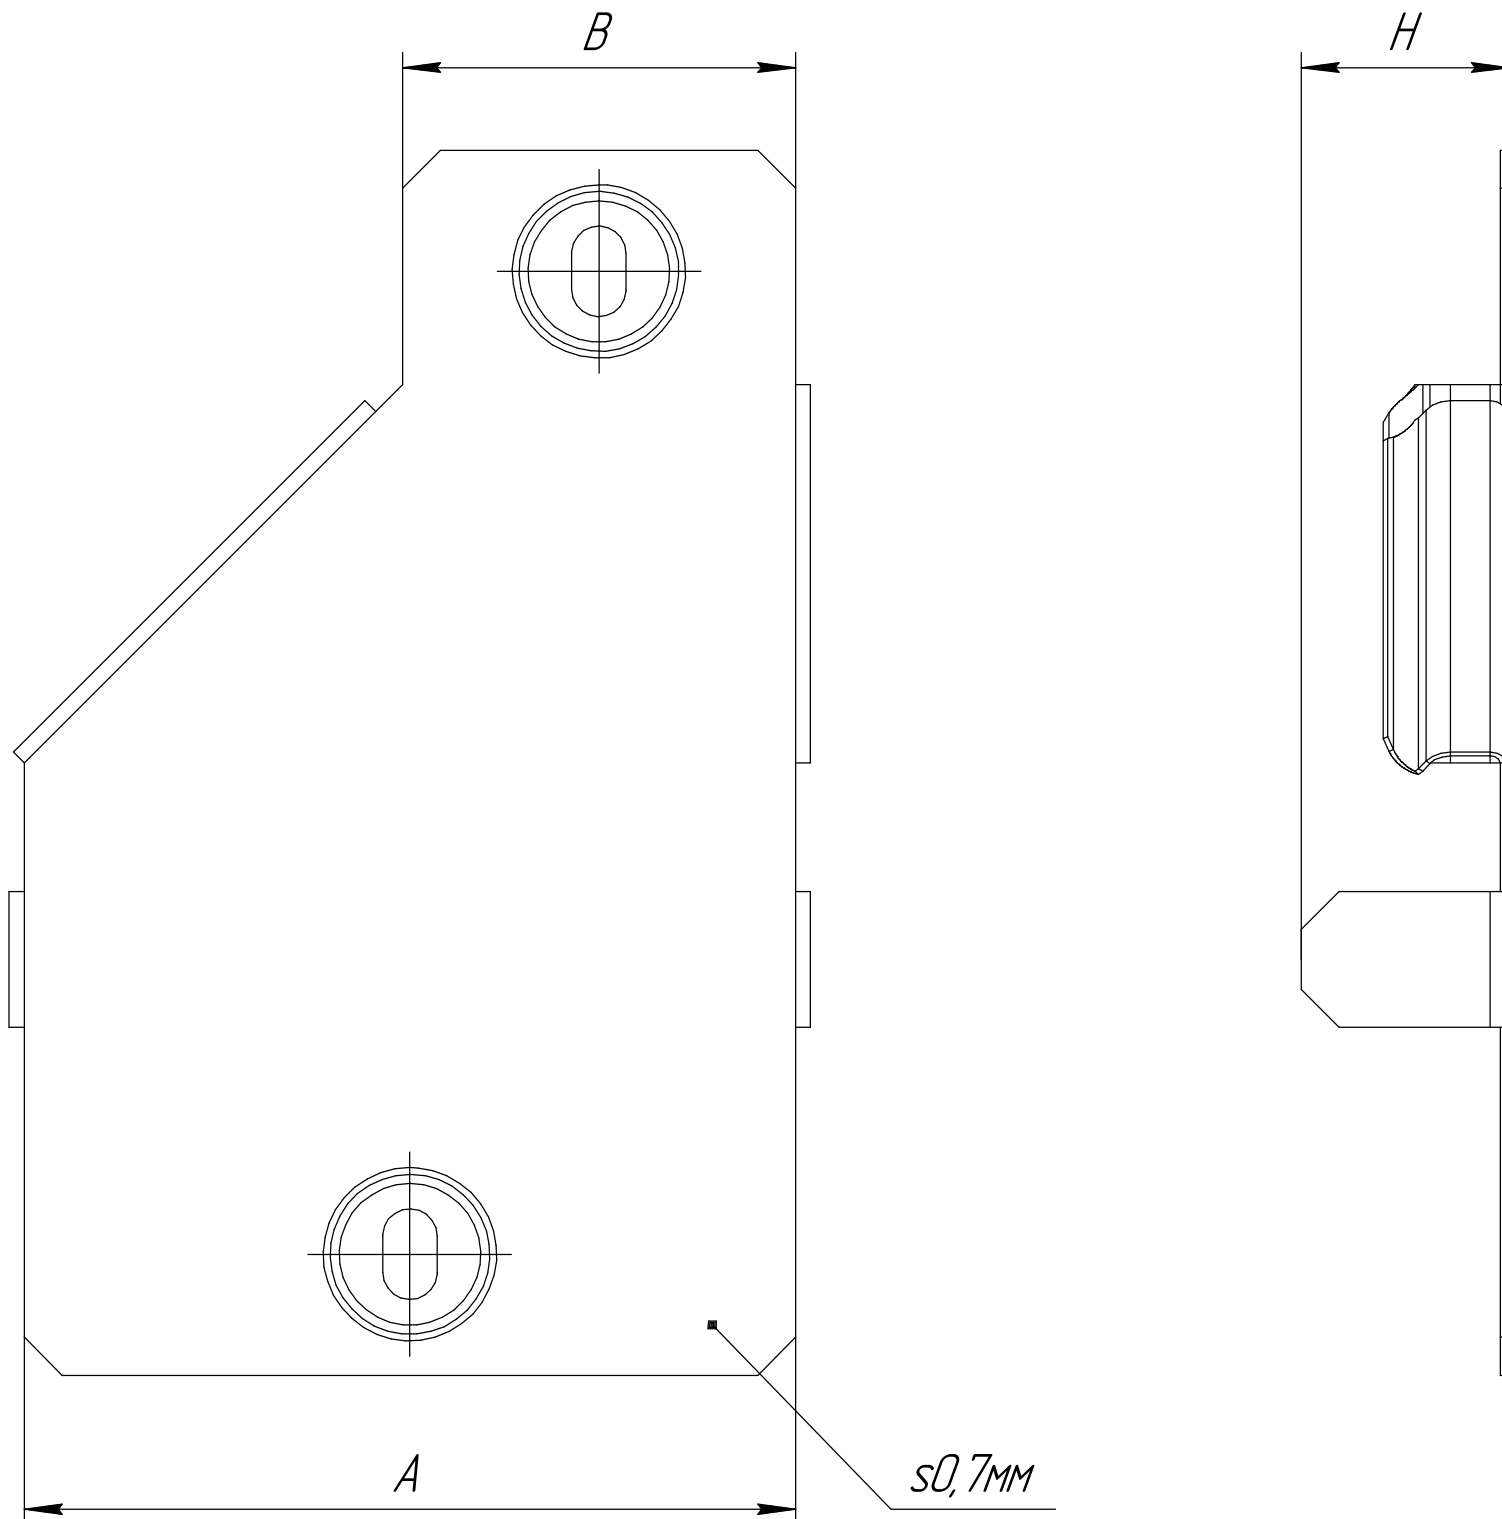

Промрукав
Русский производитель электрики

Крышка переходника правого Стандарт Промрукав

<i>Типоразмер АxВ, мм</i>	<i>Артикул SZ</i>	<i>Артикул HDZ</i>	<i>Артикул AISI 304</i>	<i>Артикул AISI 316</i>	<i>Артикул AISI 409</i>	<i>Артикул RAL</i>	<i>Количество в упаковке, шт.</i>
100x50	PR16.10887	PR16.1993	PR16.5770	PR16.5836	PR16.5902	PR16.11578	1
150x100	PR16.10888	PR16.1994	PR16.5771	PR16.5837	PR16.5903	PR16.11579	1
200x100	PR16.10889	PR16.1995	PR16.5772	PR16.5838	PR16.5904	PR16.11580	1
200x150	PR16.10890	PR16.1996	PR16.5773	PR16.5839	PR16.5905	PR16.11581	1
300x100	PR16.10891	PR16.1997	PR16.5774	PR16.5840	PR16.5906	PR16.11582	1
300x150	PR16.10892	PR16.1998	PR16.5775	PR16.5841	PR16.5907	PR16.11583	1
300x200	PR16.10893	PR16.1999	PR16.5776	PR16.5842	PR16.5908	PR16.11584	1
400x150	PR16.10894	PR16.2000	PR16.5777	PR16.5843	PR16.5909	PR16.11585	1
400x200	PR16.10895	PR16.2001	PR16.5778	PR16.5844	PR16.5910	PR16.11586	1
400x300	PR16.10896	PR16.2002	PR16.5779	PR16.5845	PR16.5911	PR16.11587	1
500x150	PR16.10897	PR16.2003	PR16.5780	PR16.5846	PR16.5912	PR16.11588	1
500x200	PR16.10898	PR16.2004	PR16.5781	PR16.5847	PR16.5913	PR16.11589	1
500x300	PR16.10899	PR16.2005	PR16.5782	PR16.5848	PR16.5914	PR16.11590	1
500x400	PR16.10900	PR16.2006	PR16.5783	PR16.5849	PR16.5915	PR16.11591	1
600x300	PR16.10901	PR16.2007	PR16.5784	PR16.5850	PR16.5916	PR16.11592	1
600x400	PR16.10902	PR16.2008	PR16.5785	PR16.5851	PR16.5917	PR16.11593	1
600x500	PR16.10903	PR16.2009	PR16.5786	PR16.5852	PR16.5918	PR16.11594	1