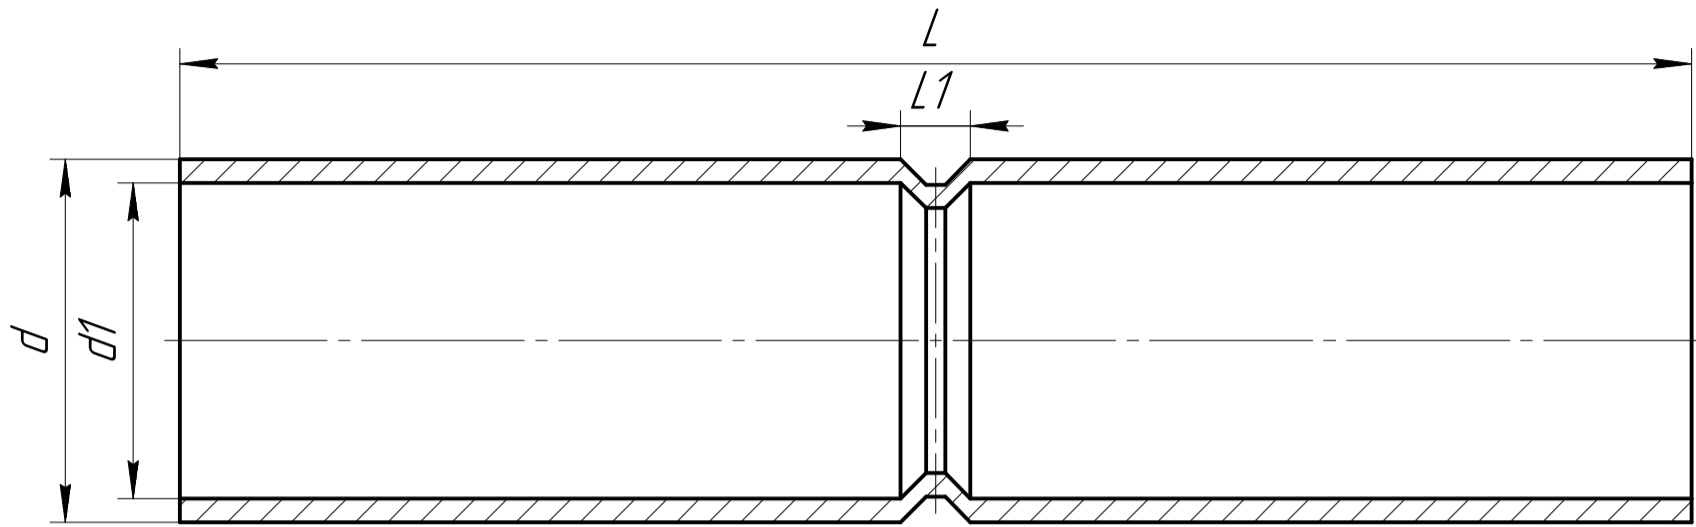

Промрукав

Русский производитель электрики

Патрубок-муфта с ограничителем черная

Диаметр	Размеры, мм				Количество в упаковке, шт	Количество в транспортной коробке, шт.	Артикул
	d	d1	L	L1			
φ16	19	17	80	3.7	100/10	1200/800	PR13.0181/PR13.0163
φ20	23	21	80	3.7	70/10	840/800	PR13.0182/PR13.0164
φ25	28.5	26	80	3.7	40/5	480/300	PR13.0183/PR13.0165
φ32	36.5	33	100	3.7	36/5	324/200	PR13.0184/PR13.0166
φ40	44.5	41	110	3.7	20/1	220/150	PR13.0185/PR13.0167
φ50	55	51	120	3.7	12/1	144/100	PR13.0186/PR13.0168