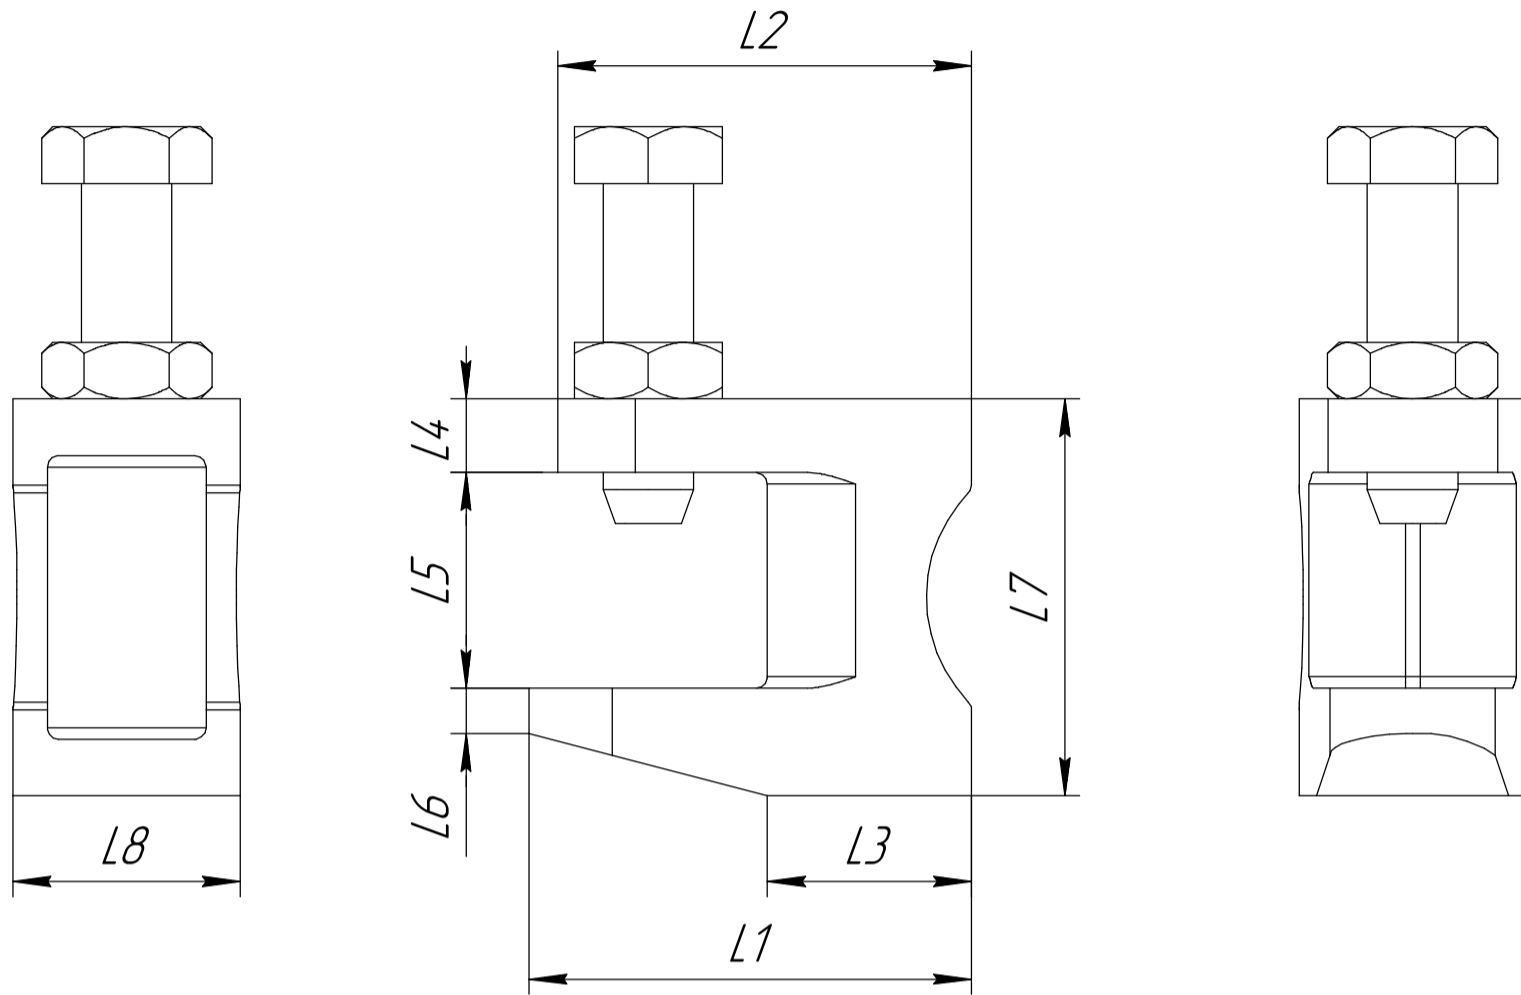

Струбцина (комплект)

Типоразмер	Размеры, мм								Количество в упаковке, шт	Артикул
	L1	L2	L3	L4	L5	L6	L7	L8		
M8	38	36,7	18	6,5	19	4	35	20	1	PR08.2623
M10	43,5	40,5	20	9	19	6	40	21	1	PR08.2624
M12	45	45	20	8,5	25	6,5	45	24,7	1	PR08.2625