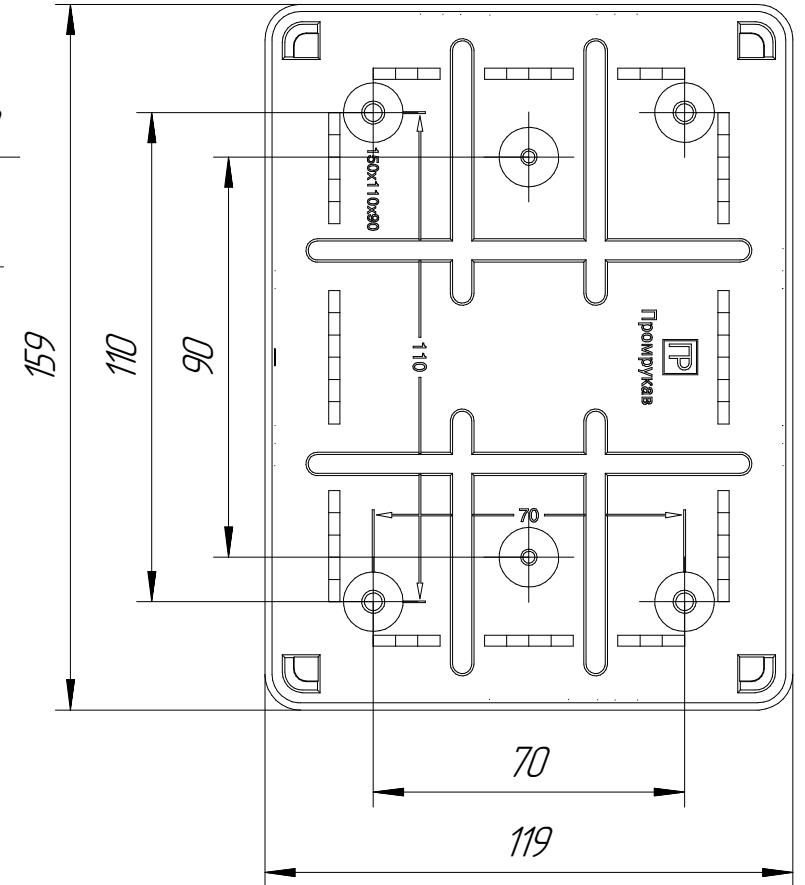

Промрукав
Русский производитель электрики

Коробка распределительная 40-0351 для о/п безгалогенная (HF) 150x110x90 подъездная