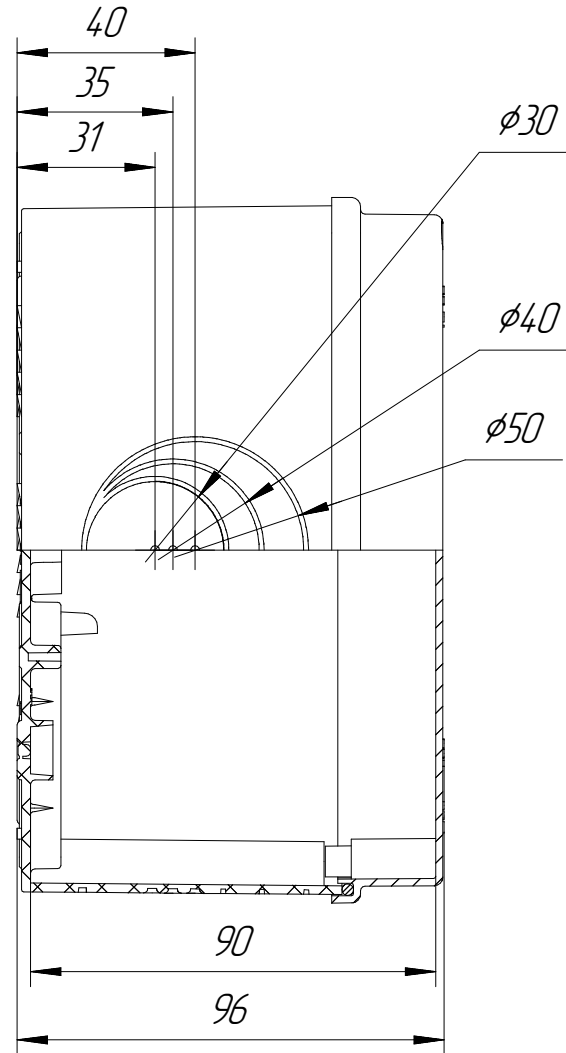

Промрукав
Русский производитель электрики

Коробка распределительная 40-0351 для о/п безгалогенная (HF) 150x110x90 подъездная