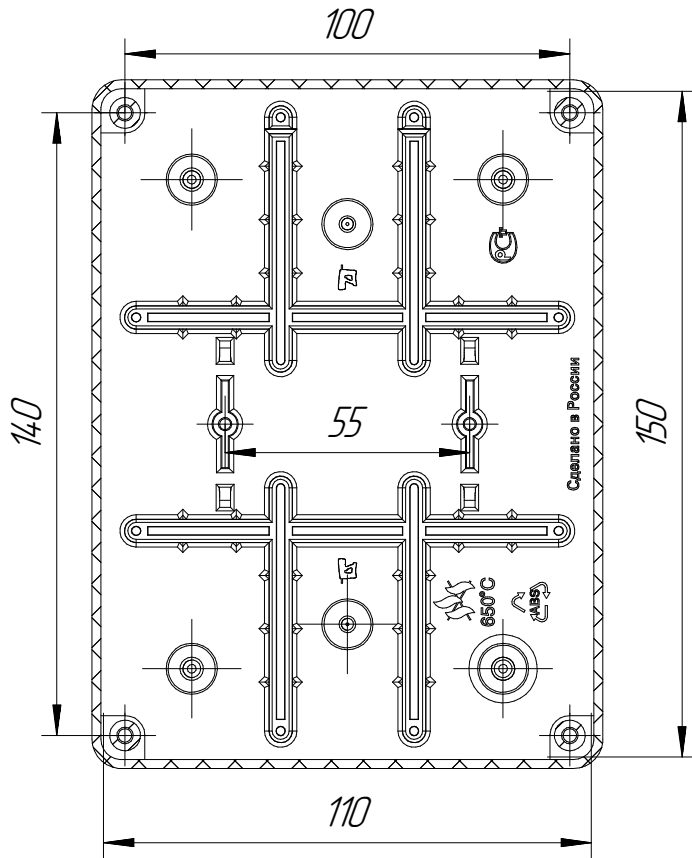

Промрукав
Русский производитель электрики

Коробка распределительная 40-0351 для о/п безгалогенная (HF) 150x110x90 подъездная