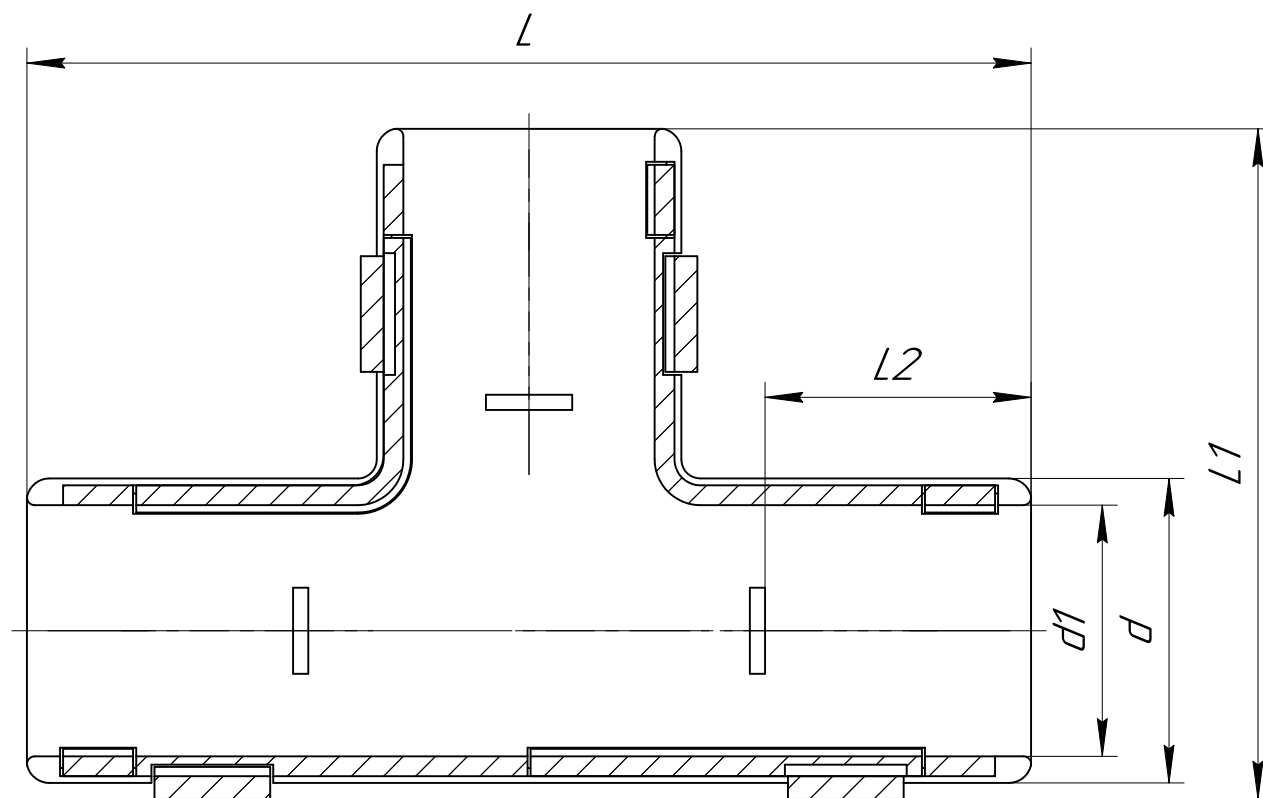

## Тройник разборный серый

Диаметр	Размеры, мм				Количество в упаковке, шт	Количество в транспортной коробке, шт	Артикул
	d	d1	L	L1			
φ16	20	16,5	66,5	44,5	70/5	700/500	PR.07316/PR.07316M
φ20	24	20,5	69,5	48	50/5	600/400	PR.07320/PR.07320M
φ25	29,5	25,5	75	53	30/1	300/200	PR.07325/PR.07325M
φ32	37	32,5	85	61,5	15/1	180/200	PR.07332/PR.07332M