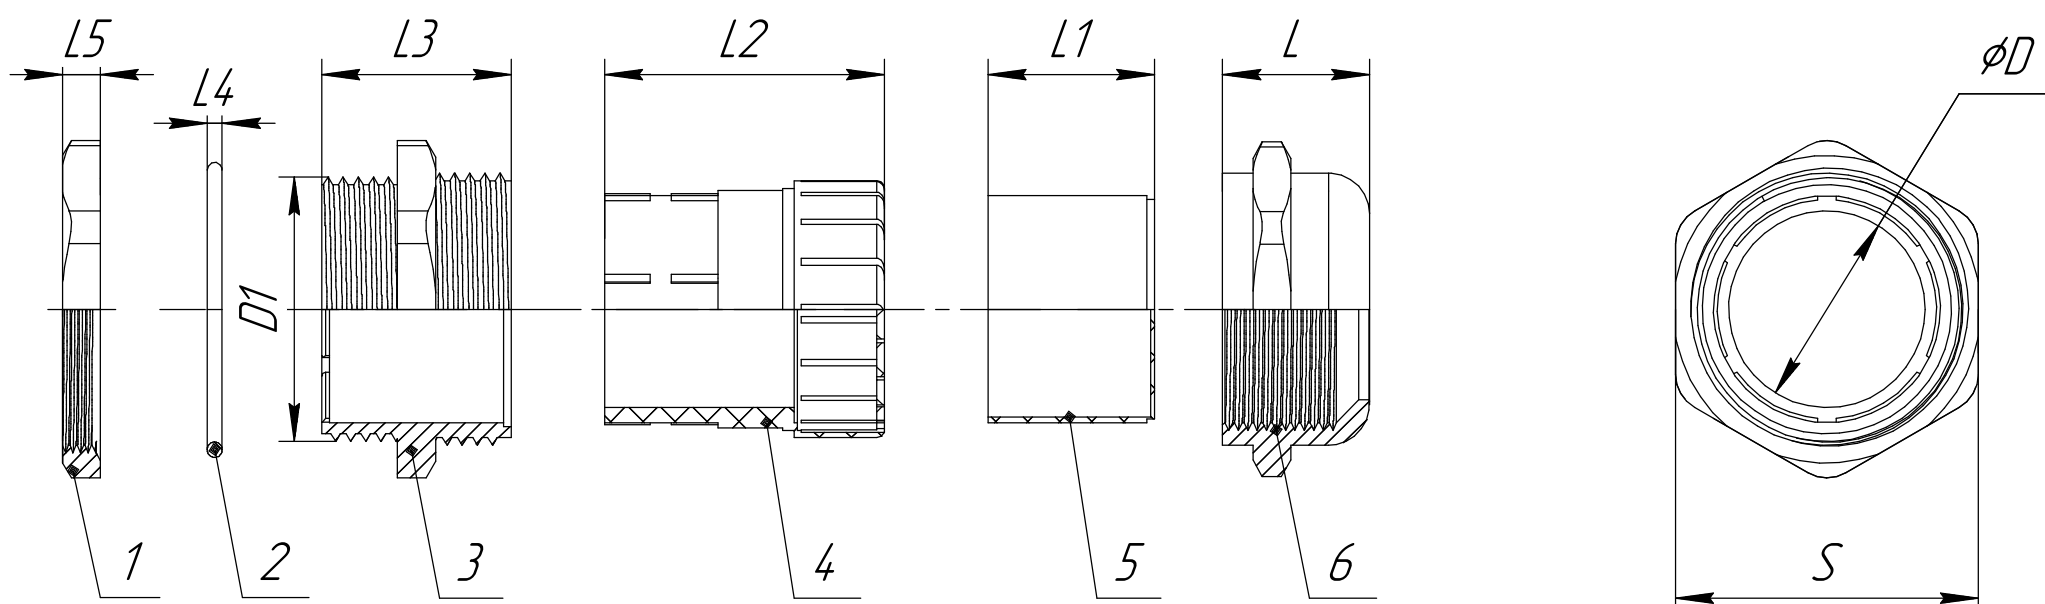

## Кабельный ввод металлический (латунь) PGM Промрукав

1-Гайка крепежная

2-Кольцо уплотнительное

3-Корпус кабельного ввода

4-Зажим фиксирующий

5-Уплотнитель кабеля

6-Гайка накладная

Вводная резьба	Размеры, мм									Диапазон кабелей, мм	Количество в упаковке, шт.	Артикул
	D	D1	L	L1	L2	L3	L4	L5	S			
PGM7	6,5	12	11,6	8,5	22	15,3	1	3	14	3-6,5	3/20	PR08.7381/PR08.7382
PGM9	8,5	12	12	16	13	16	1	3	17	4-8	3/20	PR08.7383/PR08.7384
PGM11	10,5	18	13	10	24,7	17	1,5	3,5	20	5-10	3/20	PR08.7385/PR08.7386
PGM13,5	12,5	20	13,3	10,5	27	19,5	1,5	3	22	6-12	3/20	PR08.7387/PR08.7388
PGM16	14,5	22	14	10	27	19	1,5	3,8	24	10-14	3/20	PR08.7389/PR08.7390
PGM19	15,5	24	15	10	28	19,5	1,5	3,6	25	10-15	2/15	PR08.7398/PR08.7399
PGM21	18,5	24,5	15,5	10	28	20	1,5	3,6	30	13-18	2/15	PR08.7391/PR08.7392
PGM29	25	25	19	15	35	24	2	5	40	18-25	2/10	PR08.7393/PR08.7394
PGM36	33	33	21	15	40	27,5	2	5,8	50	25-33	1	PR08.7395