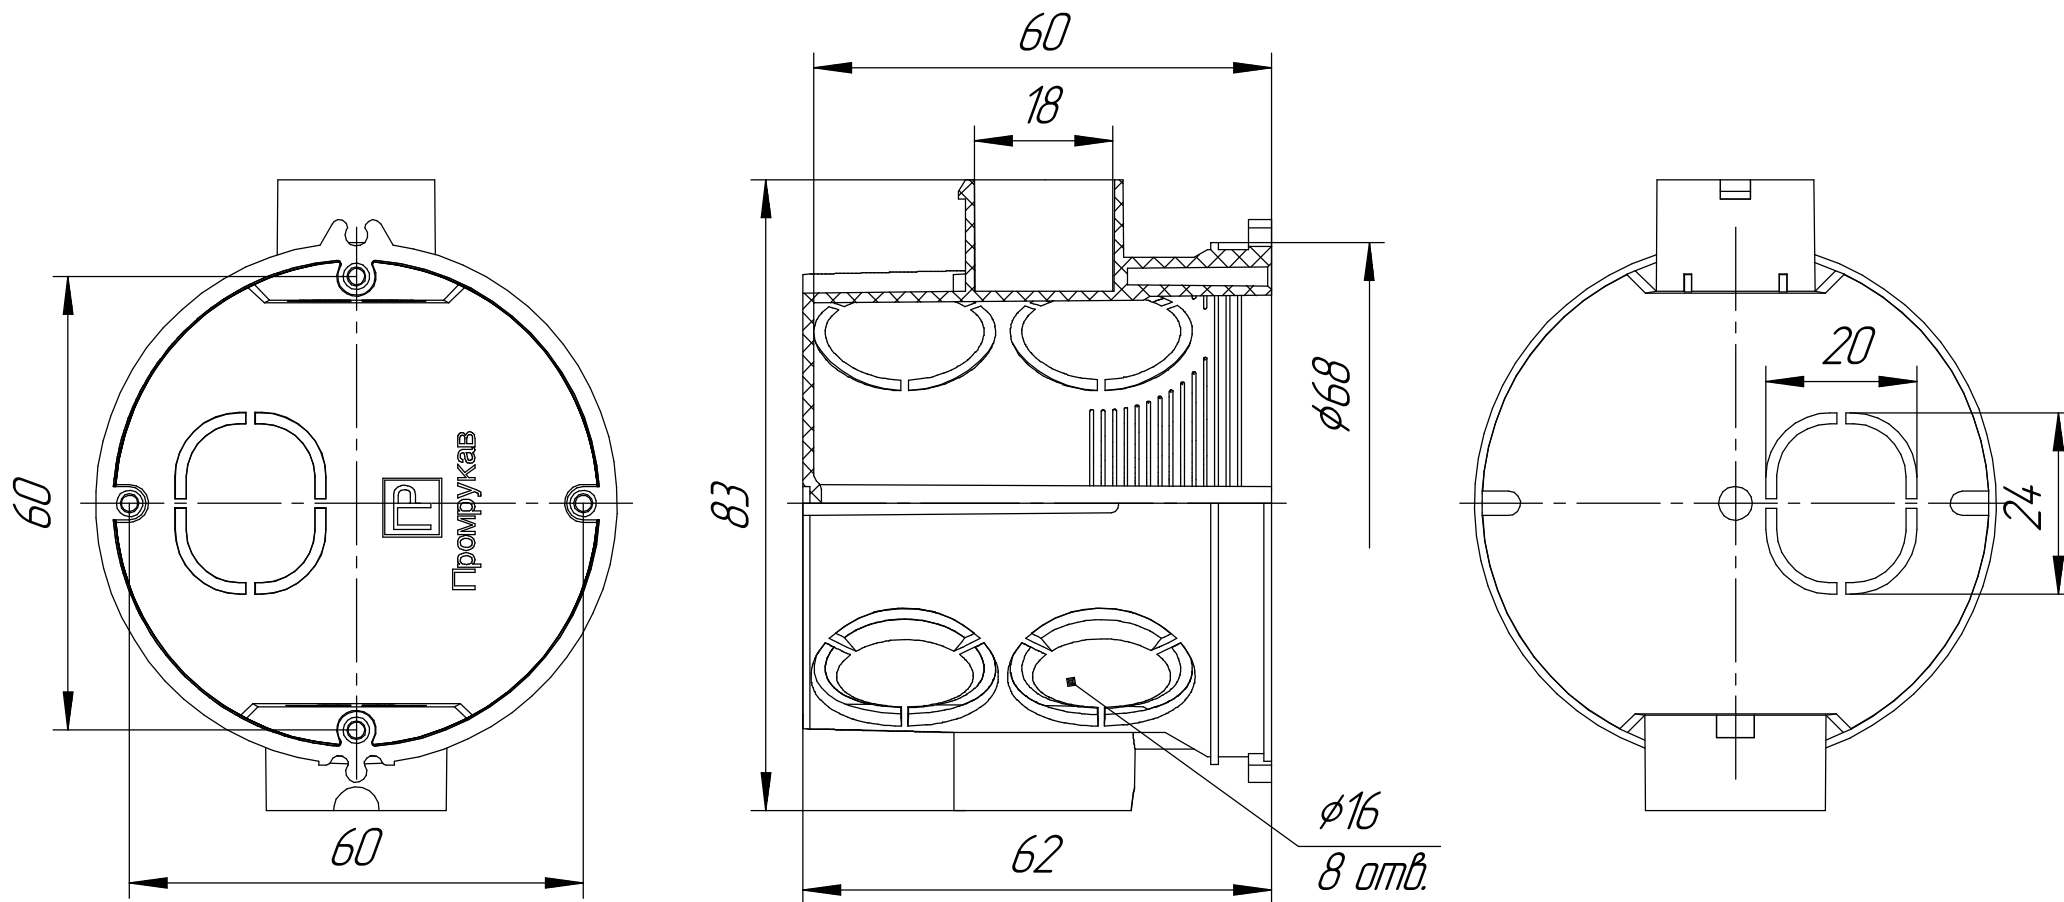

Промрукав  
Русский производитель электрики

*Коробка установочная углубленная 80-0510 безгалогенная (HF) 68x62*