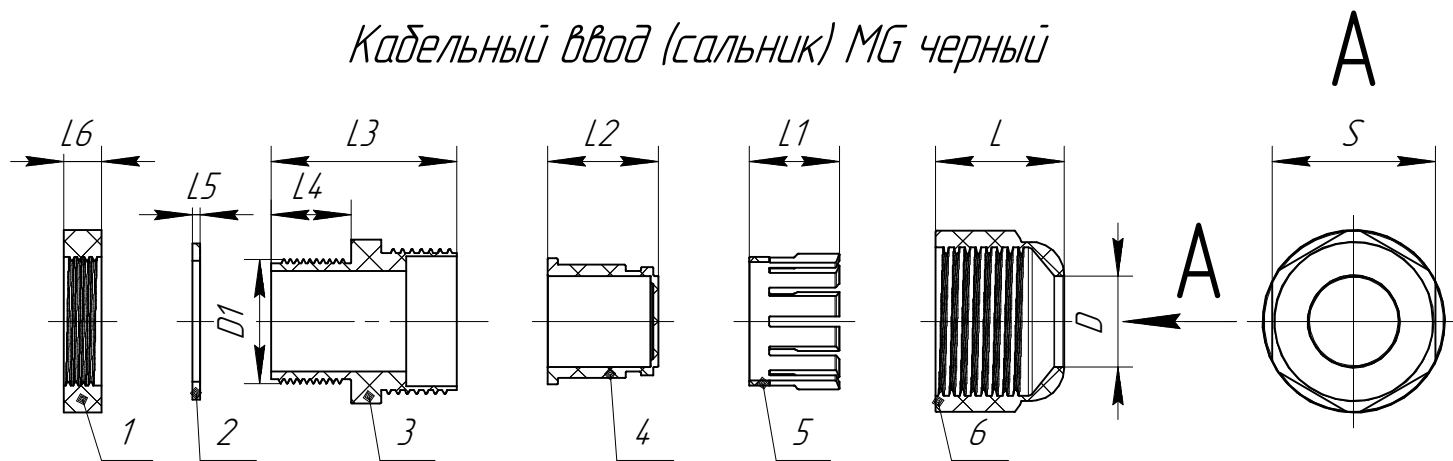

## Кабельный ввод (сальник) МГ черный

1-Гайка крепежная

3-Корпус кабельного ввода

5-Зажим фиксирующий

2-Кольцо уплотнительное

4-Уплотнитель кабеля

6-Гайка накладная

Вводная резьба	Размеры										Диапазон кабелей	Кол-во шт. в упаковке	Артикул
	L	L1	L2	L3	L4	L5	L6	D	D1	S			
MG12	17	12	15	25	10	1,5	5	8	12	18,5	4,5-8	3/20	PR08.6983/PR08.6040
MG16	19	16,3	19,7	33	15	1,5	7	10	16	22	6-10	3/20	PR08.6984/PR08.6033
MG20	21	16,3	21	36	14	1,5	8	14	20	27	9-14	2/15	PR08.6985/PR08.6034
MG25	26	18	22	36,5	15	1,5	8	18	25	33	13-18	2/10	PR08.6986/PR08.6035
MG32	28	21	25	38	15	1,5	8	25	32	41	18-25	2/10	PR08.6987/PR08.6036
MG40	30	23,2	31	43,8	19	1,5	10	30	40	50	24-30	2/4	PR08.6988/PR08.6037
MG50	38	33	36	47	21	1,5	10	40	50	62	30-40	2	PR08.6038
MG63	42	38	41	55	25	1,5	11	50	63	76	40-50	1	PR08.6039