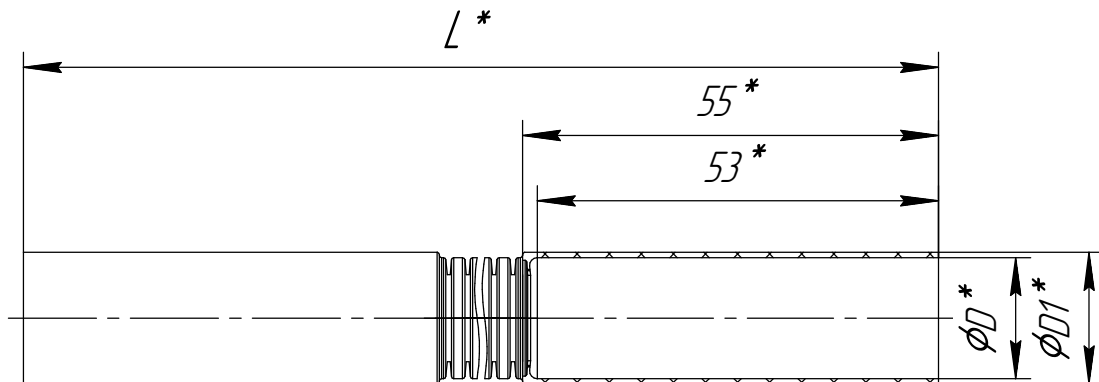

Поворот гибкий гофрированный универсальный

**Размеры обеспечиваются инструментом (приведены справочно)*

Диаметр	Размеры, мм			Кол-во в упаковке, шт	Кол-во в коробке, шт	Артикул
	D	D1	L			
φ20	20	21,5	339,3	5/35	225/280	PR13.02538/PR13.0206
φ25	25	26,5	452,4	5/20	120	PR13.02539/PR13.0207
φ32	32	33,5	509	5/15	60/75	PR13.02540/PR13.0208