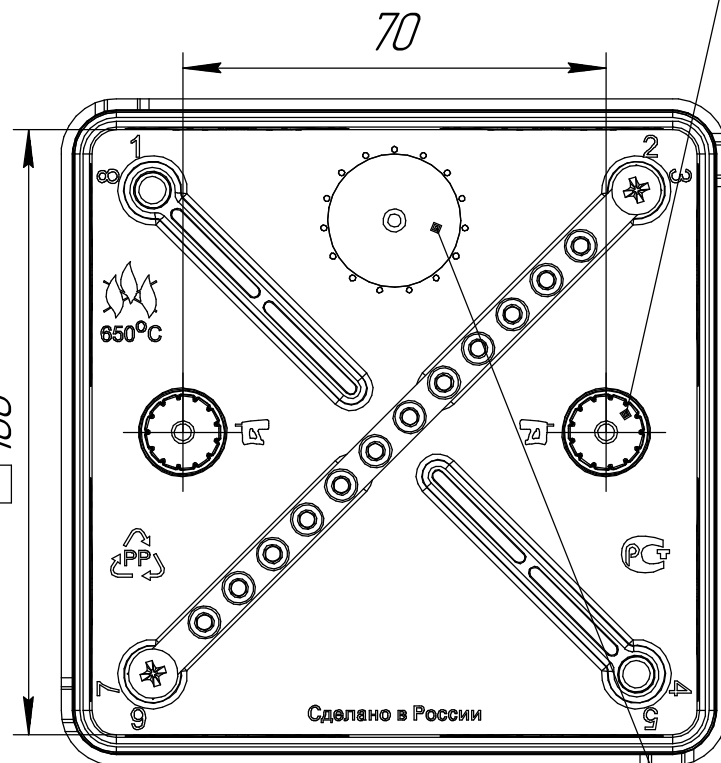

Промрукав  
Русский производитель электрики

Вводные отверстия под кабель  
или трубу диаметром не более 25мм  
8 отв.

Углубления с рёбрами для установки  
на ствол монтажного пистолета

Вводное отверстие под кабель  
или трубу диаметром не более 20мм

Коробка уравнивания потенциалов 60-0300-У для прямого монтажа двухкомпонентная безгалогенная 100x100x50