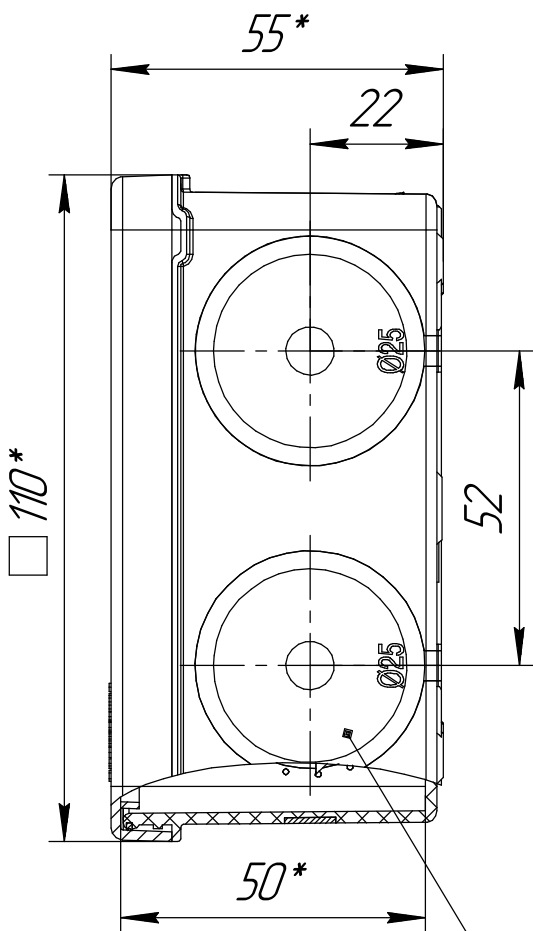

Промрукав  
Русский производитель электрики

Вводные отверстия под кабель  
или трубу диаметром не более 25мм  
8 отв.

Углубления с рёбрами для установки  
на ствол монтажного пистолета

Вводное отверстие под кабель  
или трубу диаметром не более 20мм

Коробка уравнивания потенциалов 60-0300-У для прямого монтажа двухкомпонентная безгалогенная 100x100x50