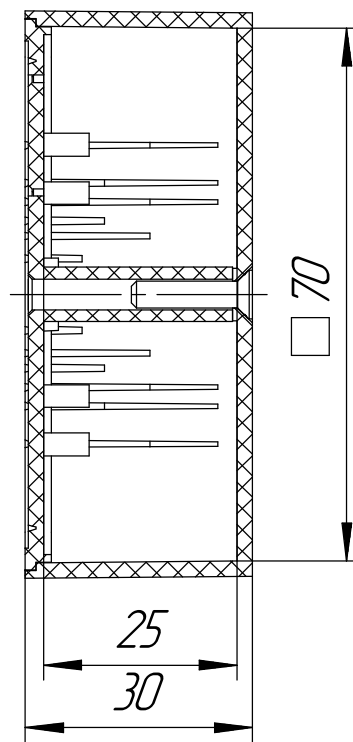

Промрукав
Русский производитель электрики

Коробка универсальная для к/к 40-0450 безгалогенная (HF) 75x75x30