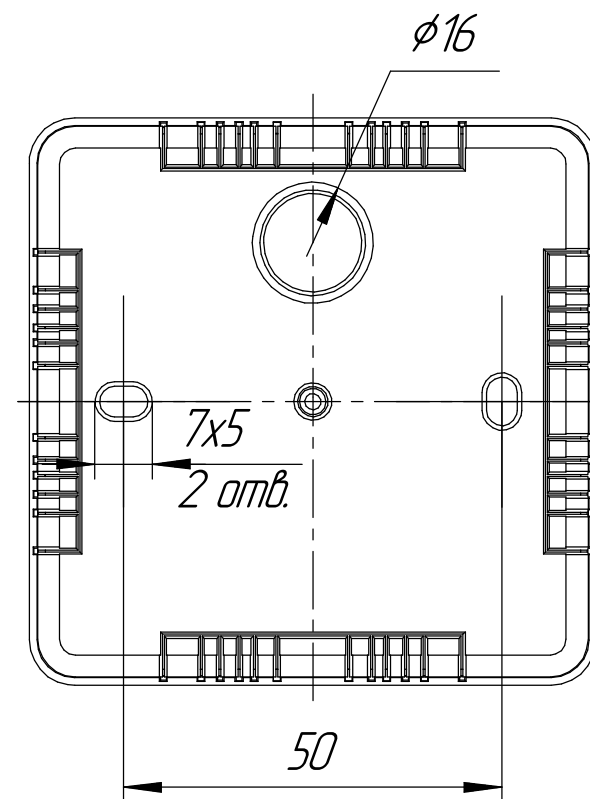

Промрукав
Русский производитель электрики

Коробка универсальная для к/к 40-0450 безгалогенная (HF) 75x75x30