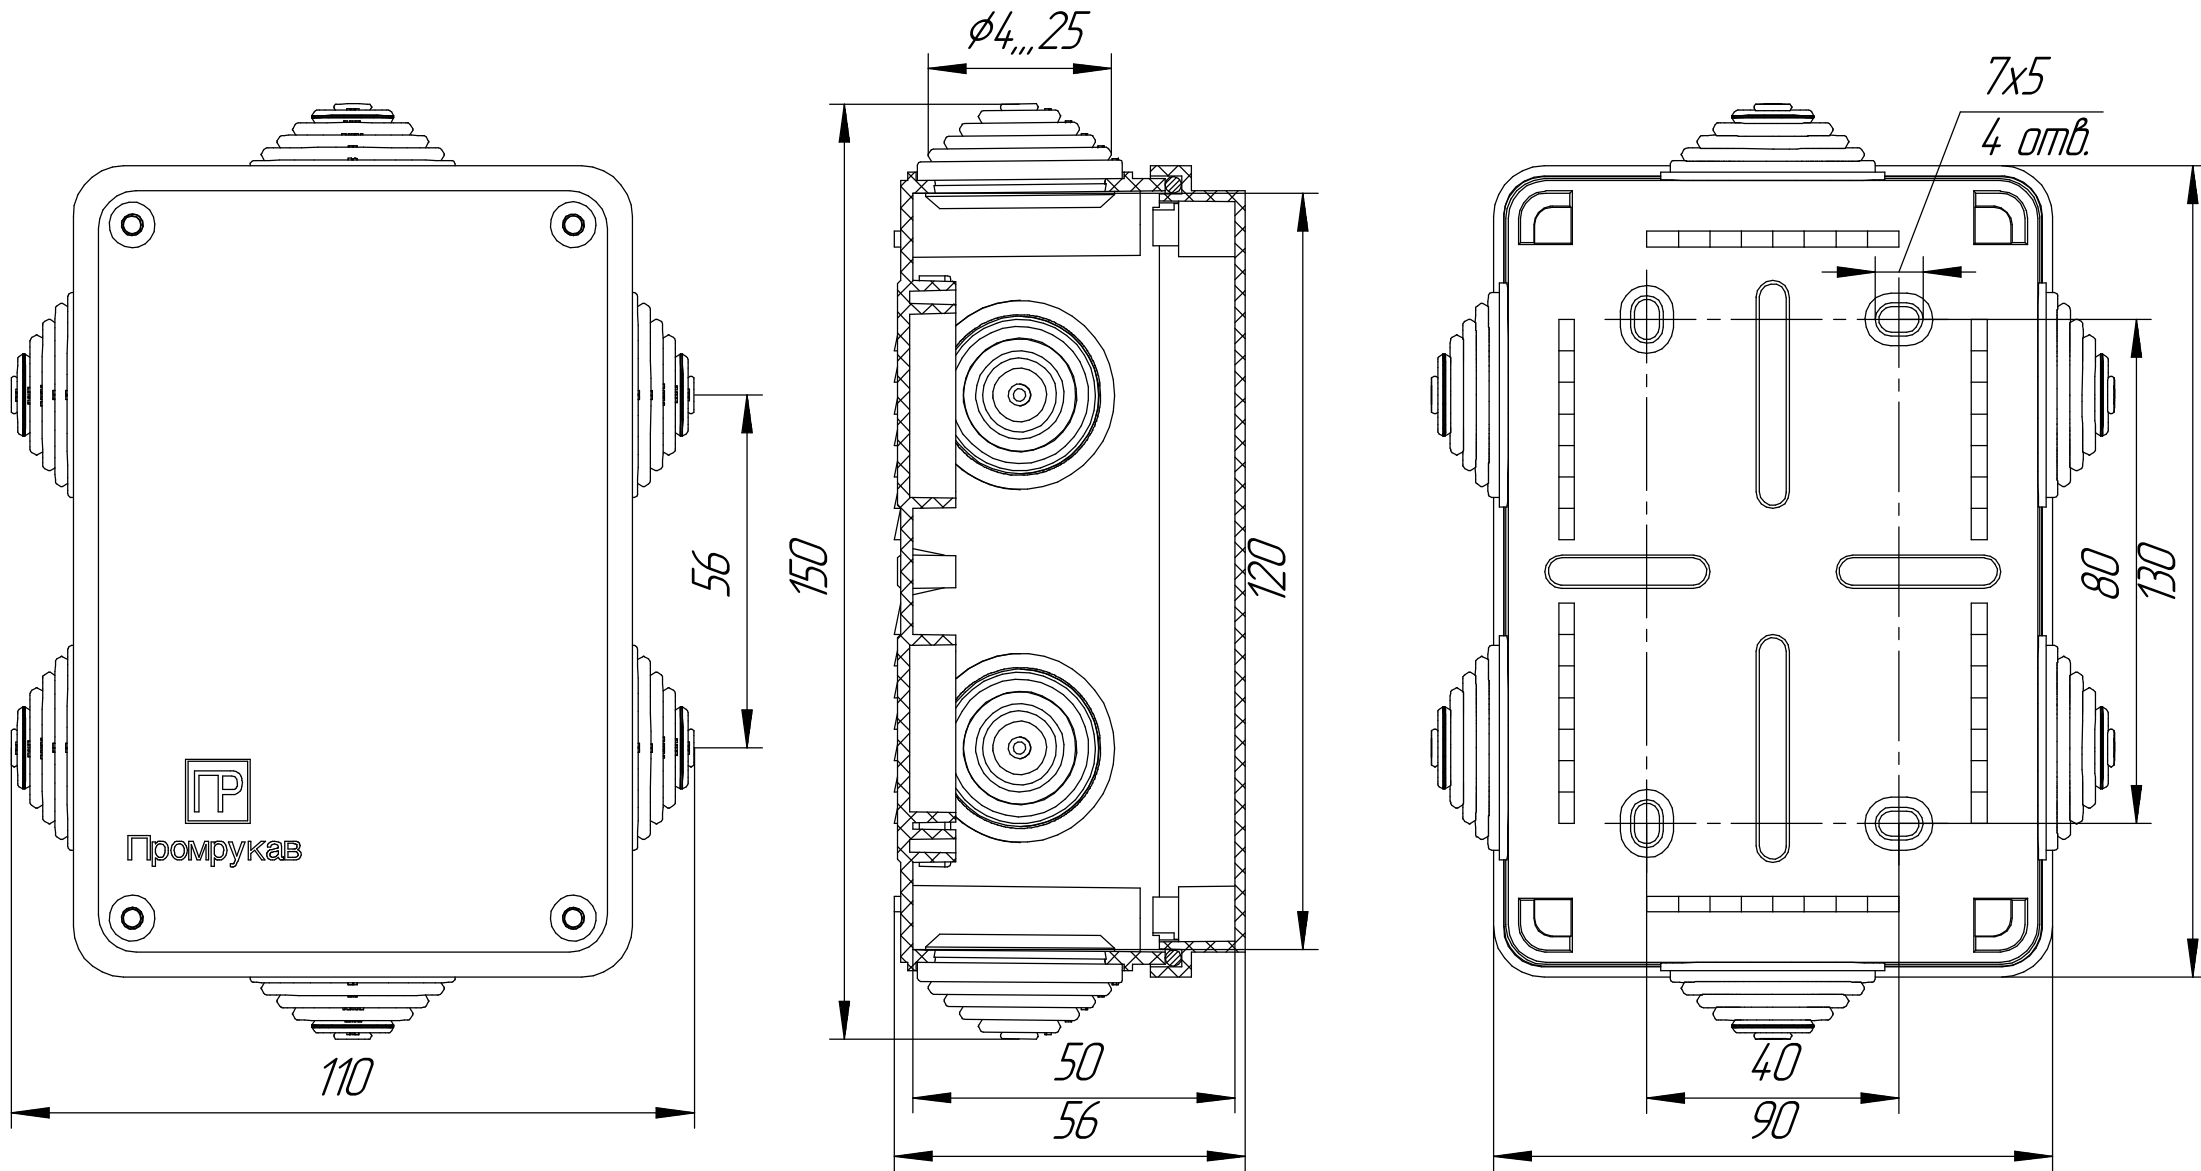

Промруков
Русский производитель электрики

Коробка распределительная 40-0340 для о/п безгалогенная (HF) 120x80x50