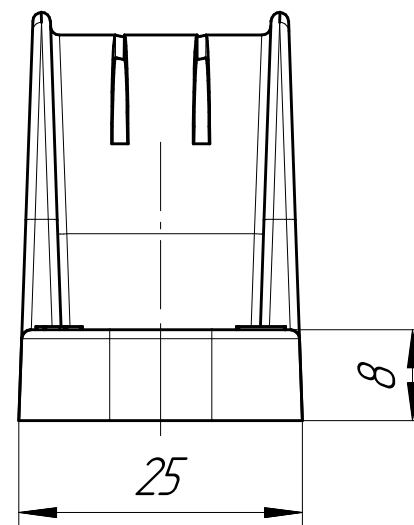

Промрукав

Русский производитель электрики

*Углубление с ребрами
для установки на ствол
монтажного пистолета*

арт. PR13.0371 – Крепеж-скоба пластиковая односторонняя для прямого монтажа серая в п/э $\phi 32$ Промрукав