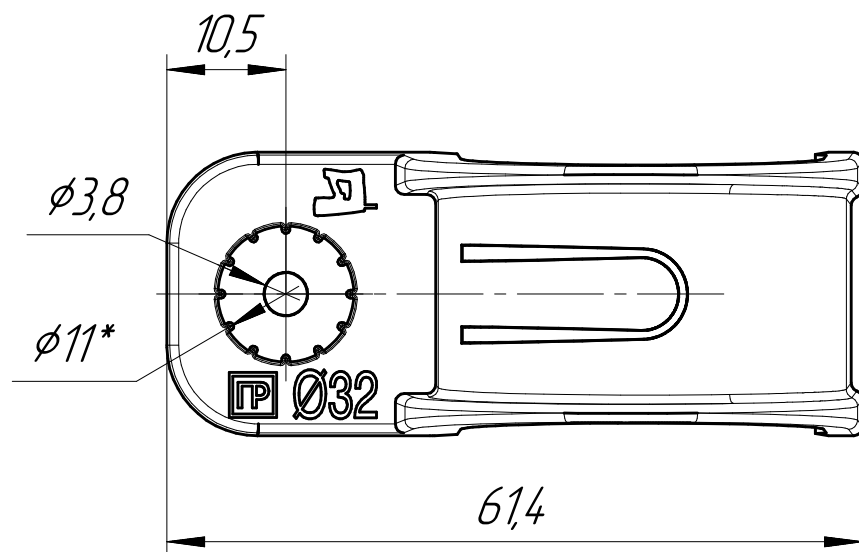

Промрукав

Русский производитель электрики

*Углубление с ребрами
для установки на ствол
монтажного пистолета*

арт. PR13.0371 – Крепеж-скоба пластиковая односторонняя для прямого монтажа серая в п/э $\phi 32$ Промрукав