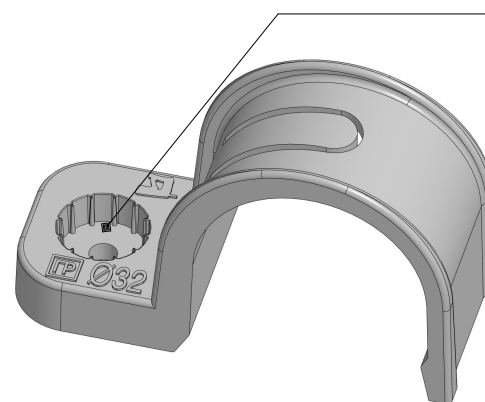

Промрукав

Русский производитель электрики

*Углубление с ребрами
для установки на ствол
монтажного пистолета*

арт. PR13.0371 – Крепеж-скоба пластиковая односторонняя для прямого монтажа серая в п/э $\phi 32$ Промрукав