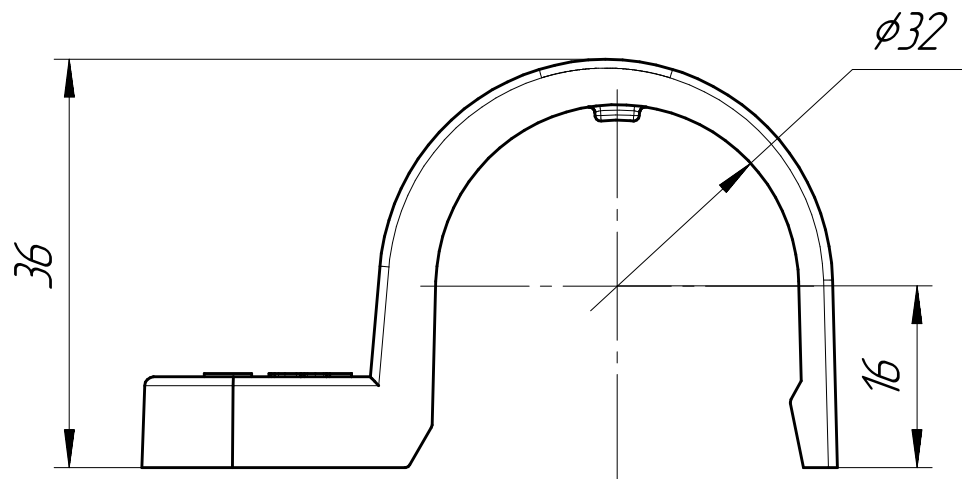

Промрукав

Русский производитель электрики

*Углубление с ребрами
для установки на ствол
монтажного пистолета*

арт. PR13.0371 – Крепеж-скоба пластиковая односторонняя для прямого монтажа серая в п/э $\phi 32$ Промрукав