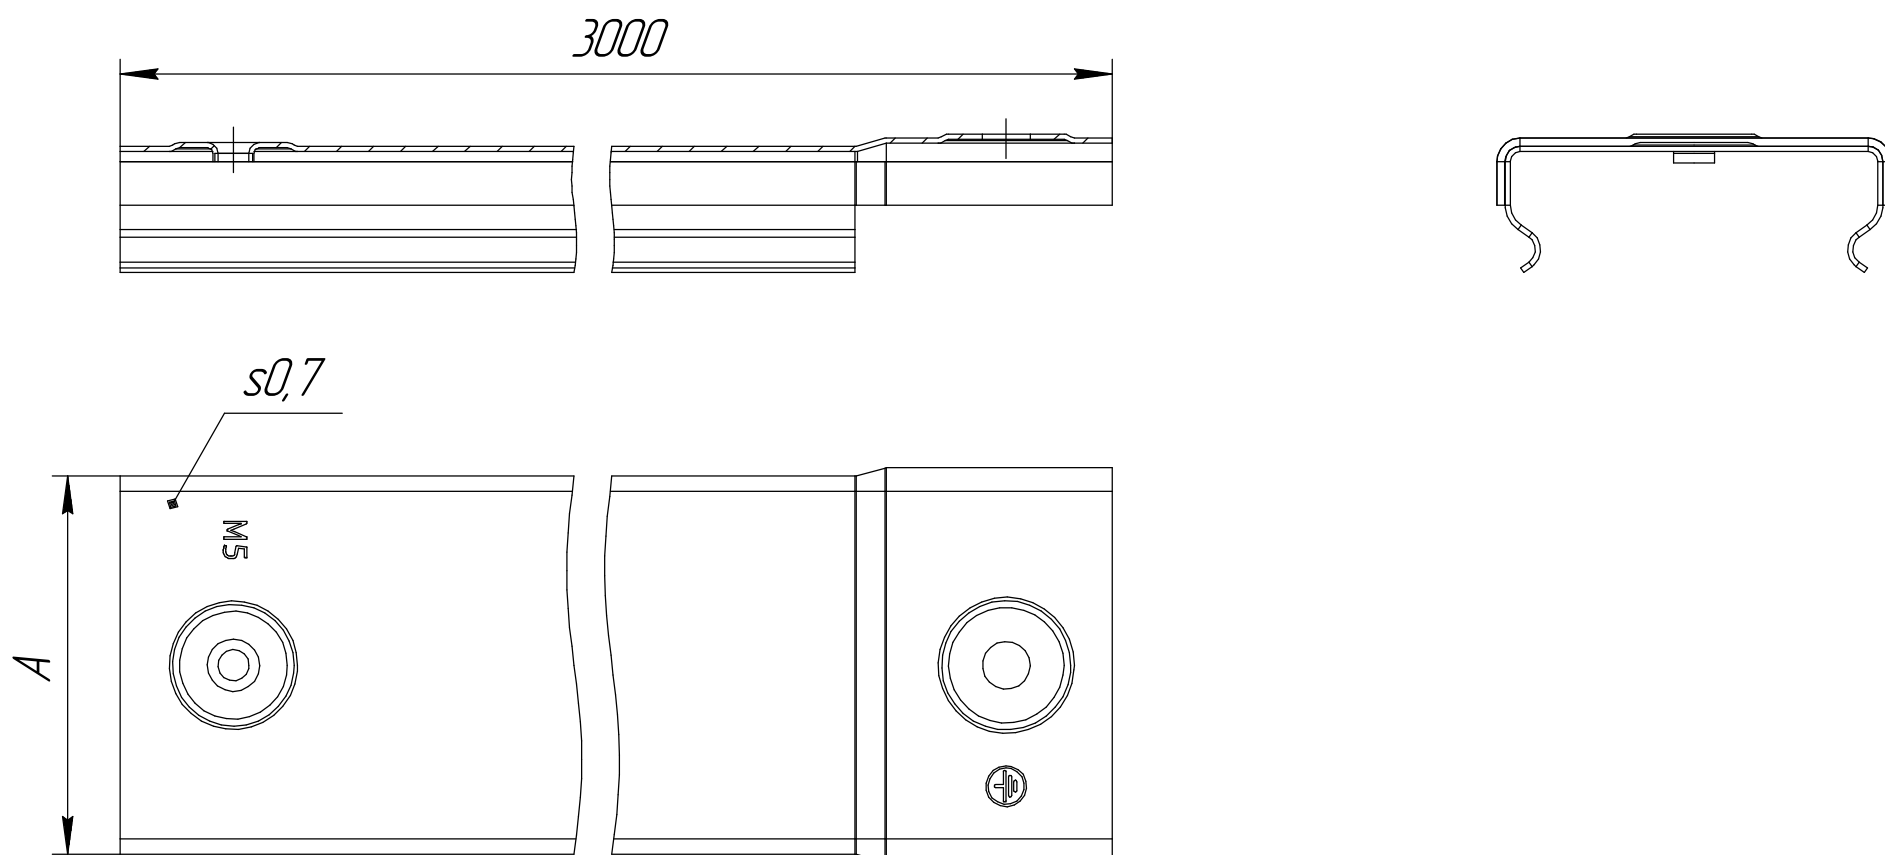

## Крышка лотка Промрукав

Типоразмер	Размеры, мм	Количество в упаковке, м	Артикул SZ	Артикул HDZ	Артикул AISI	Артикул RAL
	A					
50	50	36	PR16.0089	PR16.1202	PR16.2454	PR16.1874
100	100	24/36	PR16.0561/PR16.0090	PR16.1194	PR16.2447	PR16.1868
150	150	24	PR16.0091	PR16.1196	PR16.2449	PR16.1869
200	200	24	PR16.0092	PR16.1197	PR16.2450	PR16.1870
300	300	12	PR16.0562	PR16.1198	PR16.2451	PR16.1871
400	400	12	PR16.0094	PR16.1200	PR16.2452	PR16.1872
500	500	6	PR16.0095	PR16.1201	PR16.2453	PR16.1873
600	600	6	PR16.0096	PR16.1203	PR16.2455	PR16.1875