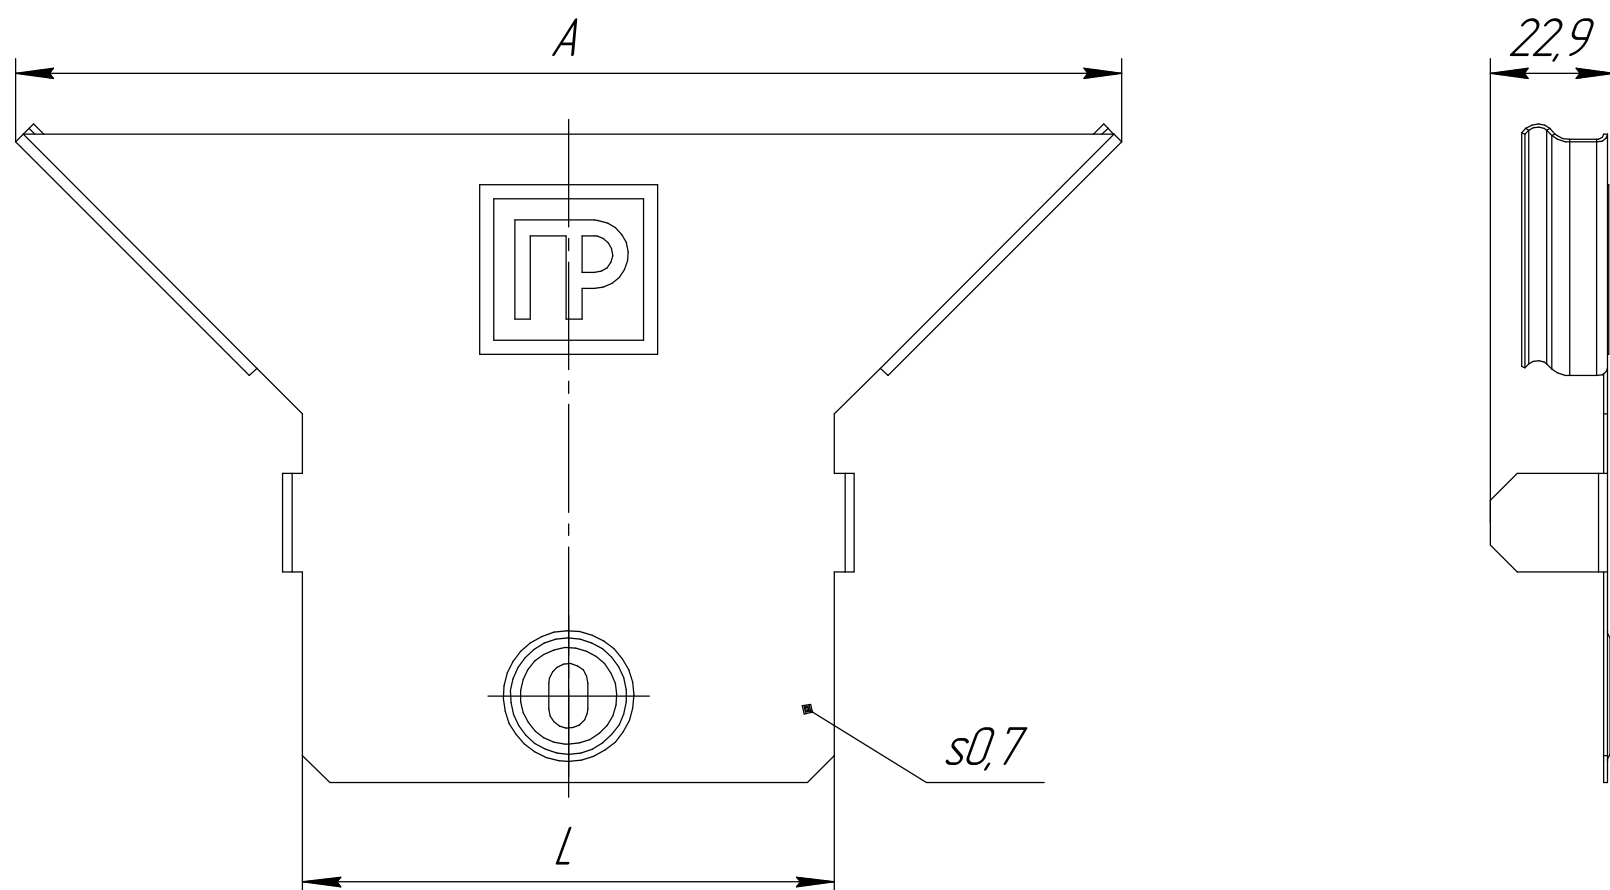

Крышка ответвителя вертикального Стандарт Промрукав

Типоразмер L, мм	A, мм	Артикул SZ	Артикул HDZ	Артикул AISI 304	Артикул AISI 316	Артикул AISI 409	Артикул RAL	Количество в упаковке, шт.
50	155	PR16.8207	PR16.1968	PR16.2565	PR16.2595	PR16.2624	-	1
100	205	PR16.8211	PR16.1969	PR16.2560	PR16.2589	PR16.2619	-	1
150	255	PR16.8218	PR16.1970	PR16.2561	PR16.2590	PR16.2620	-	1
200	305	PR16.8220	PR16.1971	PR16.2562	PR16.2591	PR16.2621	-	1
300	405	PR16.8222	PR16.1972	PR16.2563	PR16.2592	PR16.2622	-	1
400	505	PR16.8224	PR16.1973	PR16.2564	PR16.2593	PR16.2623	-	1
500	605	PR16.8226	PR16.1974	PR16.2566	PR16.2594	PR16.2625	-	1
600	705	PR16.8228	PR16.1975	PR16.2567	PR16.2596	PR16.2626	-	1