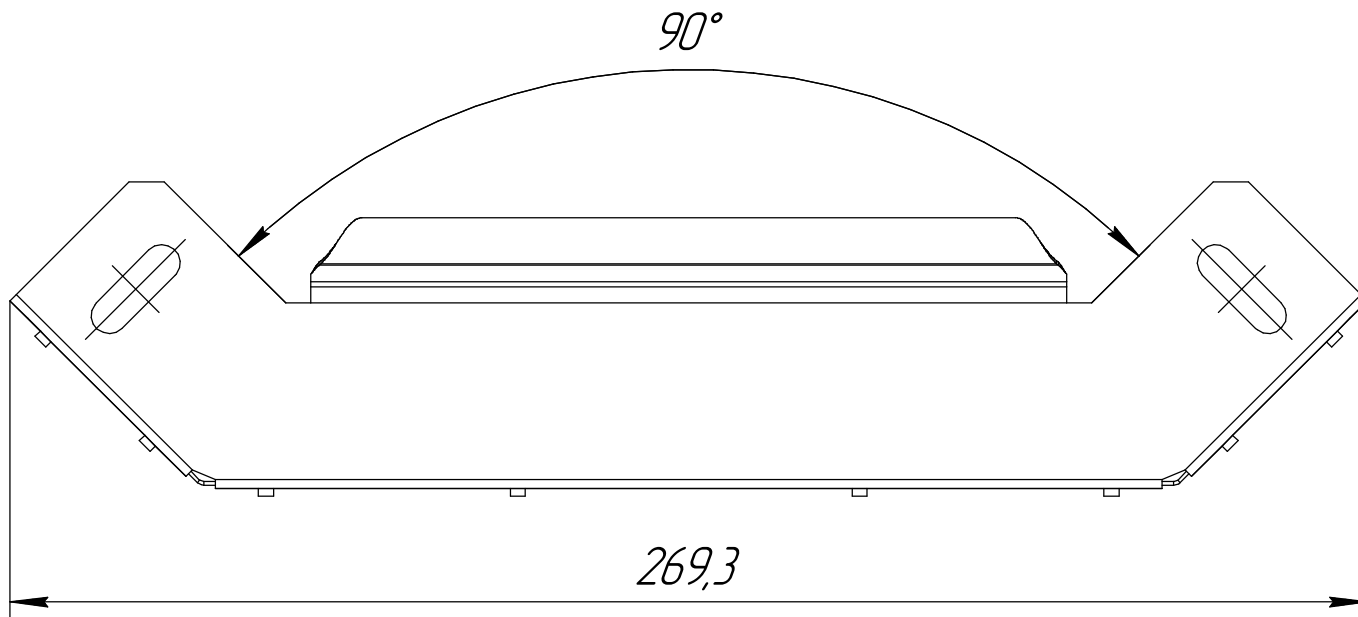

Промрукав
Русский производитель электрики

Угол вертикальный внутренний 90 Стандарт Промрукав

ПромрукаВ

Русский производитель электрики

<i>Типоразмер АxН, мм</i>	<i>Толщина s, мм</i>	<i>Артикул SZ</i>	<i>Артикул HDZ</i>	<i>Артикул AISI 304</i>	<i>Артикул AISI 316</i>	<i>Артикул AISI 409</i>	<i>Артикул RAL</i>	<i>Количество в упаковке, шт.</i>
50x50	0,7	PR16.11712	PR16.2089	PR16.3261	PR16.3343	PR16.3373	PR16.5338	1
100x50	0,7	PR16.12085	PR16.2072	PR16.3262	PR16.3344	PR16.3374	PR16.5339	1
100x80	0,7	PR16.12086	PR16.2073	PR16.3263	PR16.3345	PR16.3375	PR16.5340	1
100x100	0,7	PR16.12084	PR16.2071	PR16.3264	PR16.3346	PR16.3376	PR16.5341	1
150x50	0,7	PR16.12088	PR16.2075	PR16.3265	PR16.3347	PR16.3377	PR16.5342	1
150x80	0,7	PR16.12089	PR16.2076	PR16.3266	PR16.3348	PR16.3378	PR16.5343	1
150x100	0,7	PR16.12087	PR16.2074	PR16.3267	PR16.3349	PR16.3379	PR16.5344	1
200x50	0,7	PR16.12091	PR16.2078	PR16.3268	PR16.3350	PR16.3380	PR16.5345	1
200x80	0,7	PR16.12092	PR16.2079	PR16.3269	PR16.3351	PR16.3381	PR16.5346	1
200x100	0,7	PR16.12090	PR16.2077	PR16.3270	PR16.3352	PR16.3382	PR16.5347	1
300x50	0,8	PR16.12094	PR16.2081	PR16.3271	PR16.3353	PR16.3383	PR16.5348	1
300x80	0,8	PR16.12095	PR16.2082	PR16.3272	PR16.3354	PR16.3384	PR16.5349	1
300x100	0,8	PR16.12093	PR16.2080	PR16.3273	PR16.3355	PR16.3385	PR16.5350	1
400x50	0,8	PR16.12097	PR16.2084	PR16.3274	PR16.3356	PR16.3386	PR16.5351	1
400x80	0,8	PR16.12098	PR16.2085	PR16.3275	PR16.3357	PR16.3387	PR16.5352	1
400x100	0,8	PR16.12096	PR16.2083	PR16.3276	PR16.3358	PR16.3388	PR16.5353	1
500x50	0,8	PR16.12100	PR16.2087	PR16.3277	PR16.3359	PR16.3389	PR16.5354	1
500x80	0,8	PR16.12101	PR16.2088	PR16.3278	PR16.3360	PR16.3390	PR16.5355	1
500x100	0,8	PR16.12099	PR16.2086	PR16.3279	PR16.3361	PR16.3391	PR16.5356	1
600x50	0,8	PR16.12103	PR16.2091	PR16.3280	PR16.3362	PR16.3392	PR16.5357	1
600x80	0,8	PR16.12104	PR16.2092	PR16.3281	PR16.3363	PR16.3393	PR16.5358	1
600x100	0,8	PR16.12102	PR16.2090	PR16.3282	PR16.3364	PR16.3394	PR16.5359	1