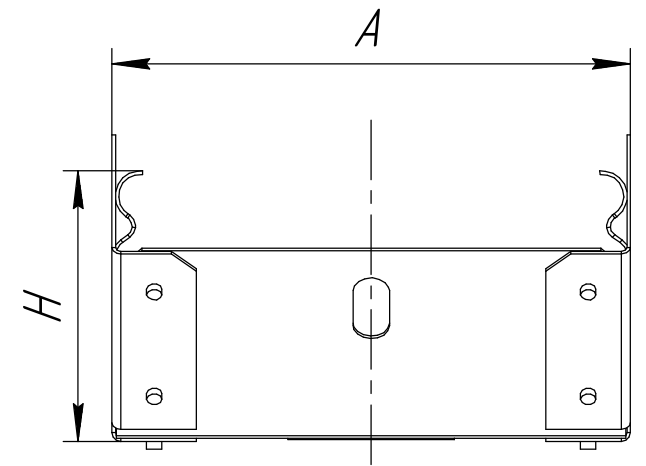

Промрукав
Русский производитель электрики

Угол вертикальный внутренний 90 Стандарт Промрукав

ПромрукаВ

Русский производитель электрики

<i>Типоразмер АxН, мм</i>	<i>Толщина s, мм</i>	<i>Артикул SZ</i>	<i>Артикул HDZ</i>	<i>Артикул AISI 304</i>	<i>Артикул AISI 316</i>	<i>Артикул AISI 409</i>	<i>Артикул RAL</i>	<i>Количество в упаковке, шт.</i>
50x50	0,7	PR16.11712	PR16.2089	PR16.3261	PR16.3343	PR16.3373	PR16.5338	1
100x50	0,7	PR16.12085	PR16.2072	PR16.3262	PR16.3344	PR16.3374	PR16.5339	1
100x80	0,7	PR16.12086	PR16.2073	PR16.3263	PR16.3345	PR16.3375	PR16.5340	1
100x100	0,7	PR16.12084	PR16.2071	PR16.3264	PR16.3346	PR16.3376	PR16.5341	1
150x50	0,7	PR16.12088	PR16.2075	PR16.3265	PR16.3347	PR16.3377	PR16.5342	1
150x80	0,7	PR16.12089	PR16.2076	PR16.3266	PR16.3348	PR16.3378	PR16.5343	1
150x100	0,7	PR16.12087	PR16.2074	PR16.3267	PR16.3349	PR16.3379	PR16.5344	1
200x50	0,7	PR16.12091	PR16.2078	PR16.3268	PR16.3350	PR16.3380	PR16.5345	1
200x80	0,7	PR16.12092	PR16.2079	PR16.3269	PR16.3351	PR16.3381	PR16.5346	1
200x100	0,7	PR16.12090	PR16.2077	PR16.3270	PR16.3352	PR16.3382	PR16.5347	1
300x50	0,8	PR16.12094	PR16.2081	PR16.3271	PR16.3353	PR16.3383	PR16.5348	1
300x80	0,8	PR16.12095	PR16.2082	PR16.3272	PR16.3354	PR16.3384	PR16.5349	1
300x100	0,8	PR16.12093	PR16.2080	PR16.3273	PR16.3355	PR16.3385	PR16.5350	1
400x50	0,8	PR16.12097	PR16.2084	PR16.3274	PR16.3356	PR16.3386	PR16.5351	1
400x80	0,8	PR16.12098	PR16.2085	PR16.3275	PR16.3357	PR16.3387	PR16.5352	1
400x100	0,8	PR16.12096	PR16.2083	PR16.3276	PR16.3358	PR16.3388	PR16.5353	1
500x50	0,8	PR16.12100	PR16.2087	PR16.3277	PR16.3359	PR16.3389	PR16.5354	1
500x80	0,8	PR16.12101	PR16.2088	PR16.3278	PR16.3360	PR16.3390	PR16.5355	1
500x100	0,8	PR16.12099	PR16.2086	PR16.3279	PR16.3361	PR16.3391	PR16.5356	1
600x50	0,8	PR16.12103	PR16.2091	PR16.3280	PR16.3362	PR16.3392	PR16.5357	1
600x80	0,8	PR16.12104	PR16.2092	PR16.3281	PR16.3363	PR16.3393	PR16.5358	1
600x100	0,8	PR16.12102	PR16.2090	PR16.3282	PR16.3364	PR16.3394	PR16.5359	1