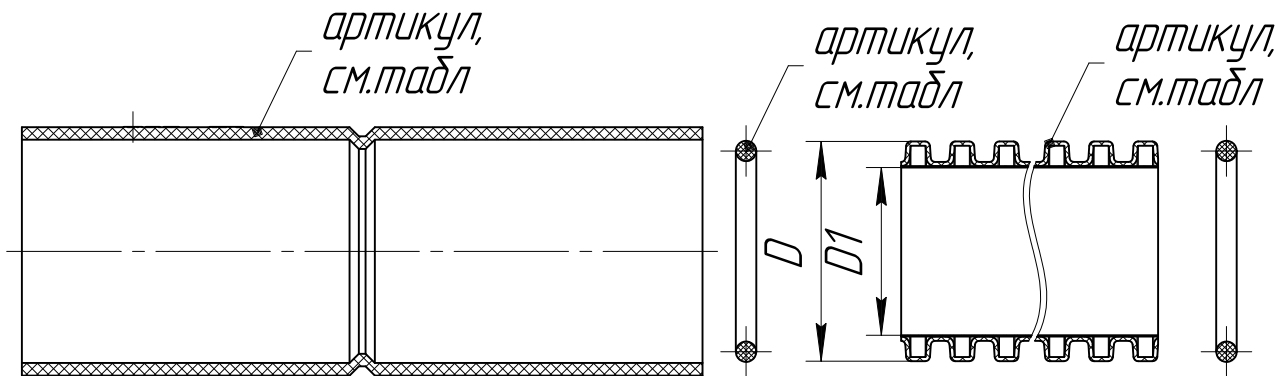

ПромрукаВ

Русский производитель электрики

Труба гофрированная двустенная ПНД гибкая тип 450 синяя.

Диаметр	Размеры, мм		Муфта соединительная (артикул)	Кольцо уплотнительное (артикул)	Кольцевая жесткость (SN)	Длина в упаковке L, м ±2%	Труба гофрированная двустенная (артикул)
	D	D1					
φ32	32.3	24.6	PR13.0166	PR08.5772	SN34	20/50 100/150	PR15.0270/PR15.0255 PR15.0254/PR15.0271
φ40	40.4	32	PR13.0167	PR08.5773	SN34	20/50 100/150	PR15.0272/PR15.0257 PR15.0256/PR15.0273