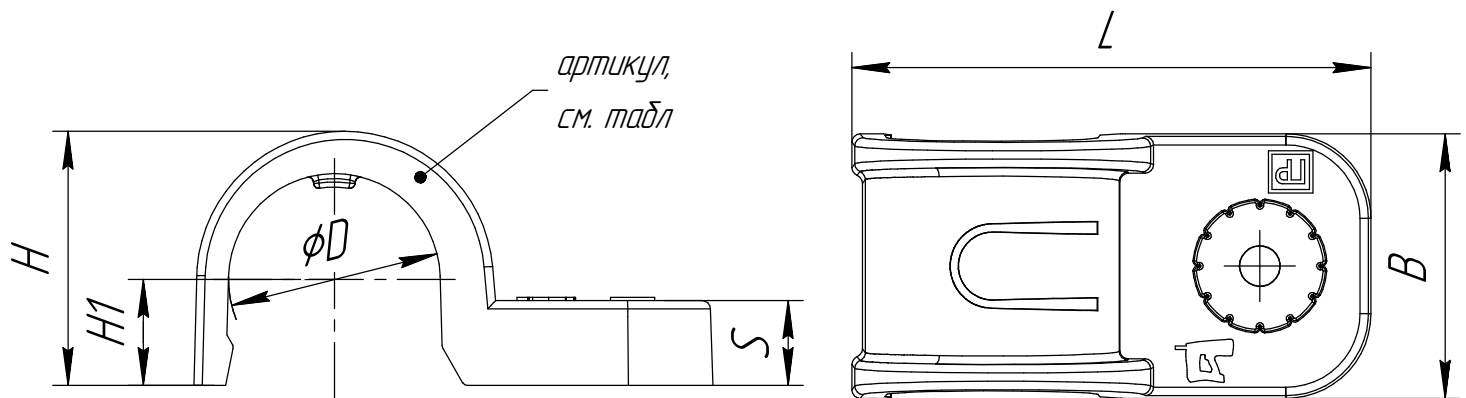

*Крепеж-скоба пластиковая односторонняя
для прямого монтажа атмосферостойкая синяя Промрукав*

Диаметр	Размеры, мм						Количество в упаковке, шт	Крепеж-скоба (артикул)
	D	H	H1	S	L	B		
φ16	16	20	8	8	45	25	50/750	PR13.2066
φ20	20	24	10	8	49	25	50/600	PR13.2070
φ25	25	29	12,5	8	54	25	50/450	PR13.2074
φ32	32	36	16	8	61	25	25/375	PR13.2078