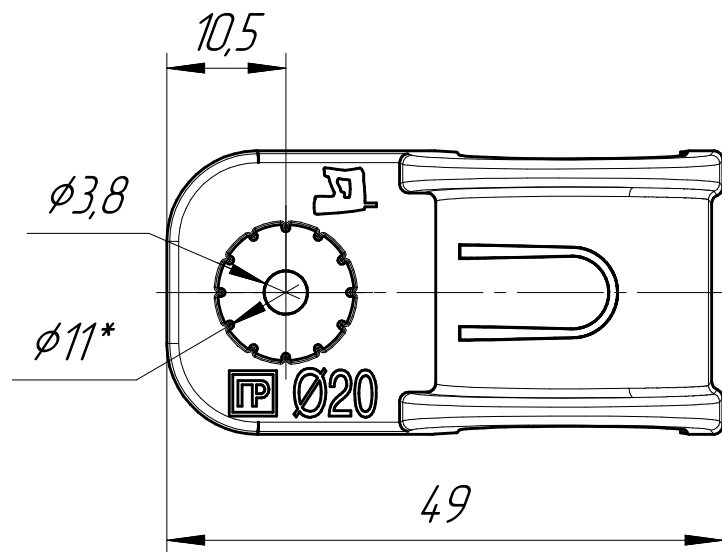

Промрукав

Русский производитель электрики

*Углубление с ребрами  
для установки на ствол  
монтажного пистолета*

*арт. PR13.0373 – Крепеж-скоба пластиковая односторонняя для прямого монтажа черная в п/з Ø20 Промрукав*