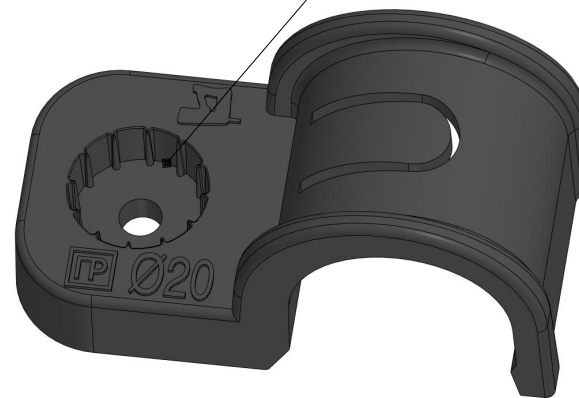

Промрукав

Русский производитель электрики

*Углубление с ребрами  
для установки на ствол  
монтажного пистолета*

*арт. PR13.0373 – Крепеж-скоба пластиковая односторонняя для прямого монтажа черная в п/з Ø20 Промрукав*