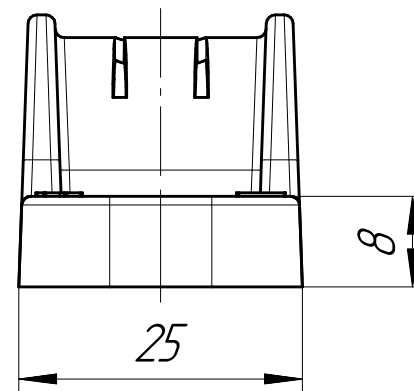

Промрукав

Русский производитель электрики

*Углубление с ребрами  
для установки на ствол  
монтажного пистолета*

*арт. PR13.0373 – Крепеж-скоба пластиковая односторонняя для прямого монтажа черная в п/з Ø20 Промрукав*