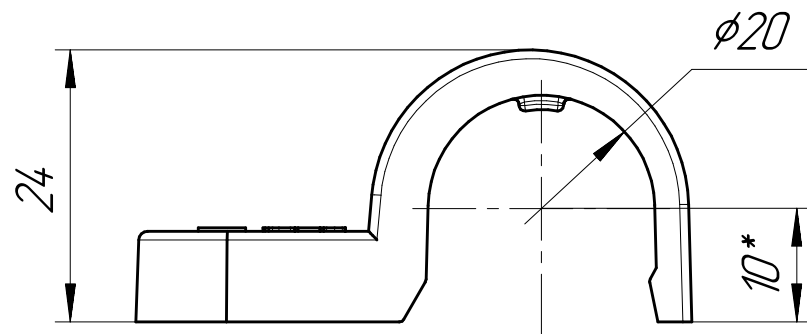

Промрукав

Русский производитель электрики

*Углубление с ребрами  
для установки на ствол  
монтажного пистолета*

*арт. PR13.0373 – Крепеж-скоба пластиковая односторонняя для прямого монтажа черная в п/з Ø20 Промрукав*