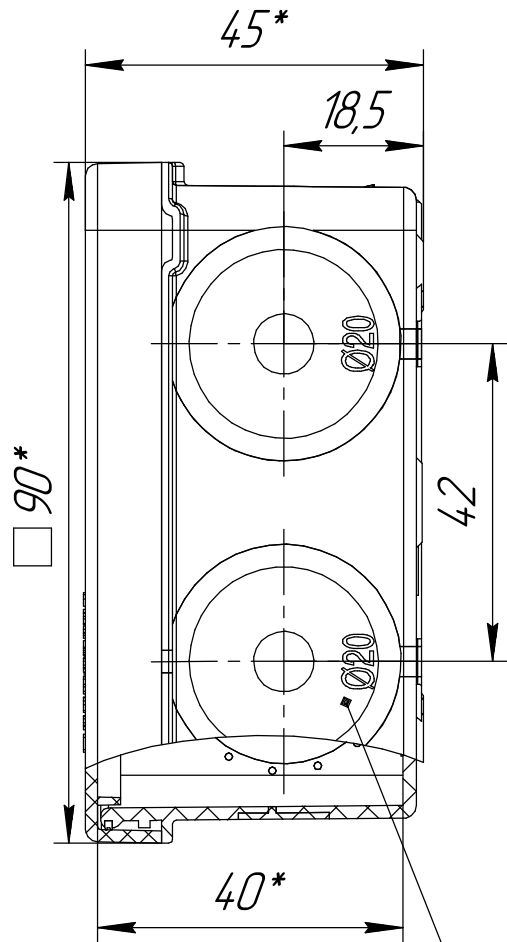

Промрукав
Русский производитель электрики

Вводные отверстия под кабель
или трубу диаметром не более 20мм
в отв.

Углубления с рёбрами для установки
на ствол монтажного пистолета

Вводное отверстие под кабель
или трубу диаметром не более 16мм

Коробка уравнивания потенциалов 60-0210-У для прямого монтажа двухкомпонентная безгалогенная 80x80x40