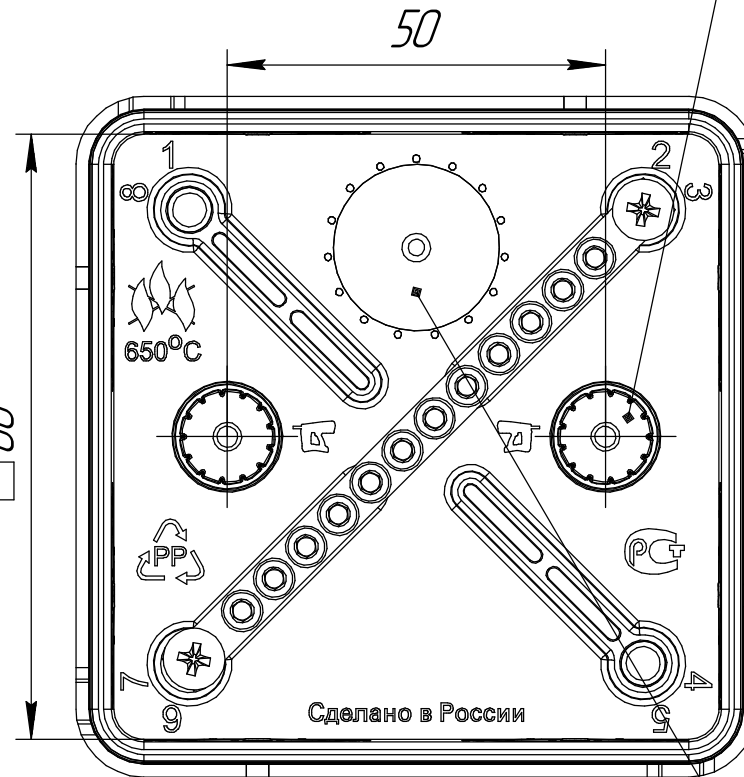

Промрукав
Русский производитель электрики

Вводные отверстия под кабель
или трубу диаметром не более 20мм
в отв.

Углубления с рёбрами для установки
на ствол монтажного пистолета

Вводное отверстие под кабель
или трубу диаметром не более 16мм

Коробка уравнивания потенциалов 60-0210-У для прямого монтажа двухкомпонентная безгалогенная 80x80x40