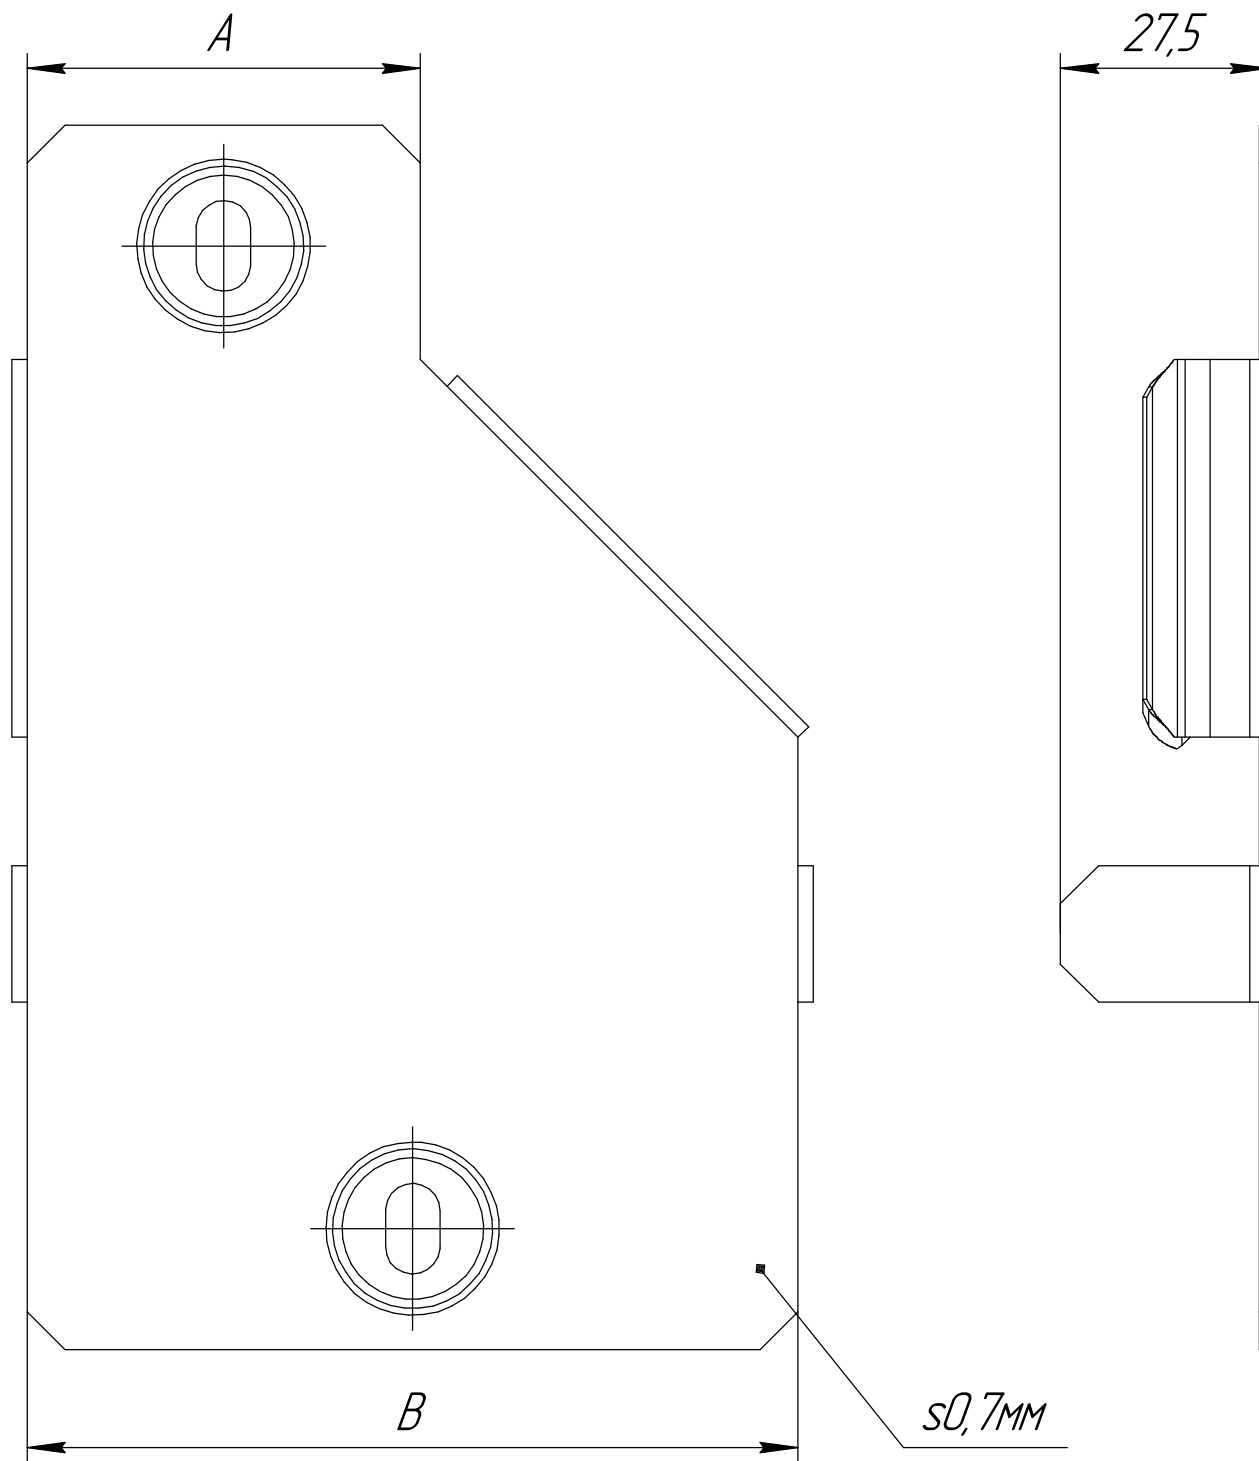

Промрукав
Русский производитель электрики

Крышка переходника левого Стандарт Промрукав

<i>Типоразмер АxВ, мм</i>	<i>Артикул SZ</i>	<i>Артикул HDZ</i>	<i>Артикул AISI 304</i>	<i>Артикул AISI 316</i>	<i>Артикул AISI 409</i>	<i>Артикул RAL</i>	<i>Количество в упаковке, шт.</i>
100x50	PR16.10822	PR16.1976	PR16.4295	PR16.5575	PR16.5641	PR16.11512	1
150x100	PR16.10823	PR16.1977	PR16.4296	PR16.5576	PR16.5642	PR16.11513	1
200x100	PR16.10824	PR16.1978	PR16.4297	PR16.5577	PR16.5643	PR16.11514	1
200x150	PR16.10825	PR16.1979	PR16.4298	PR16.5578	PR16.5644	PR16.11515	1
300x100	PR16.10916	PR16.1980	PR16.4299	PR16.5579	PR16.5645	PR16.11516	1
300x150	PR16.10826	PR16.1981	PR16.4300	PR16.5580	PR16.5646	PR16.11517	1
300x200	PR16.10827	PR16.1982	PR16.4301	PR16.5581	PR16.5647	PR16.11518	1
400x150	PR16.10828	PR16.1983	PR16.4302	PR16.5582	PR16.5648	PR16.11519	1
400x200	PR16.10829	PR16.1984	PR16.4303	PR16.5583	PR16.5649	PR16.11520	1
400x300	PR16.10830	PR16.1985	PR16.4304	PR16.5584	PR16.5650	PR16.11521	1
500x150	PR16.10831	PR16.1986	PR16.4305	PR16.5585	PR16.5651	PR16.11522	1
500x200	PR16.10832	PR16.1987	PR16.4306	PR16.5586	PR16.5652	PR16.11523	1
500x300	PR16.10833	PR16.1988	PR16.4307	PR16.5587	PR16.5653	PR16.11524	1
500x400	PR16.10834	PR16.1989	PR16.5522	PR16.5588	PR16.5654	PR16.11525	1
600x300	PR16.10835	PR16.1990	PR16.5523	PR16.5589	PR16.5655	PR16.11526	1
600x400	PR16.10836	PR16.1991	PR16.5524	PR16.5590	PR16.5656	PR16.11527	1
600x500	PR16.10837	PR16.1992	PR16.5525	PR16.5591	PR16.5657	PR16.11528	1