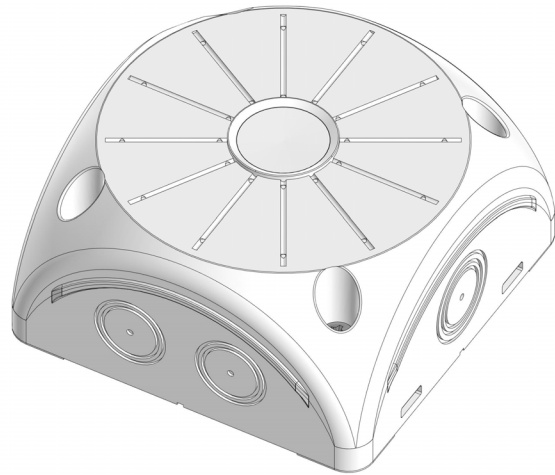

Вводные отверстия под муфту М 20 (4 шт.)

Вводные отверстия под муфту М 25 (2 шт.)

A

Вводные отверстия под муфту М 20

Вводные отверстия под муфту М 25

Выламываемые отв. для отвода конденсата (4 шт.)