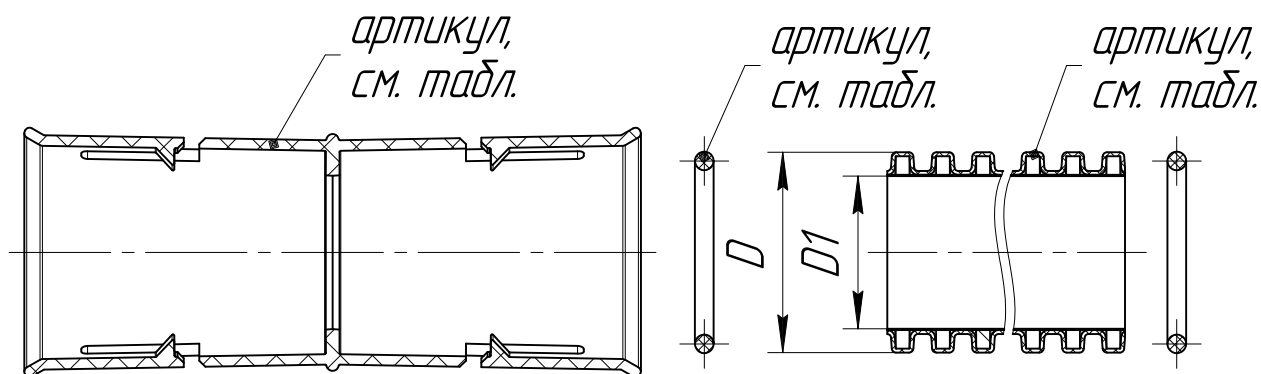

Промрукав

Русский производитель электрики

Труба гофрированная двустенная ПНД жесткая тип 450 красная.

Диаметр	Размеры, мм		Муфта соединительная (артикул)	Кольцо уплотнительное (артикул)	Кольцевая жесткость (SN)	Длина отрезка, м	Длина в упаковке L, м ±2%	Труба гофрированная двустенная (артикул)
	D	D1						
φ90	90.5	75.2	PR08.3103	PR08.3158	SN12	5.7/6	34.2/36	PR15.0119/PR15.0067
φ110	110.8	92.3	PR13.0319	PR08.3159	SN12	5.7/6	34.2/36	PR15.0120/PR15.0069
φ125	126	105.6	PR08.3100	PR08.3160	SN9	5.7/6	34.2/36	PR15.0121/PR15.0071
φ160	161	136.7	PR08.3119	PR08.3502	SN8	5.7/6	22.8/24	PR15.0212/PR15.0185
φ200	201.5	169.7	PR08.3501	PR08.3646	SN6	5.7/6	11.4/12	PR15.0210/PR15.0186