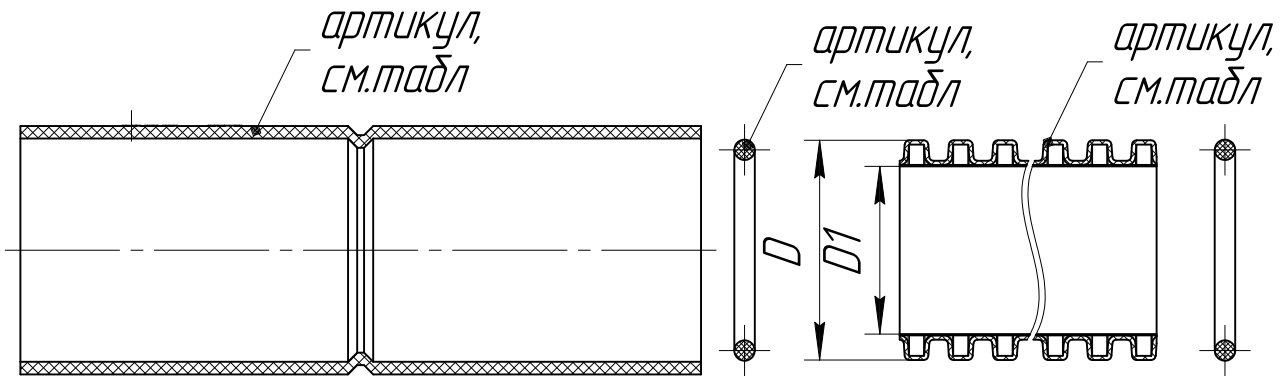

ПромрукаВ
Русский производитель электротехники

Труба гофрированная двустенная ПНД гибкая тип 750 красная.

Диаметр	Размеры, мм		Муфта соединительная (артикул)	Кольцо уплотнительное (артикул)	Кольцевая жесткость (SN)	Длина в упаковке L, м ±2%	Труба гофрированная двустенная (артикул)
	D	D1					
φ32	32.3	24.6	PR13.0166	PR08.5772	SN57	50/100	PR15.0259/PR15.0258
φ40	40.4	32	PR13.0167	PR08.5773	SN49	50/100	PR15.0261/PR15.0260