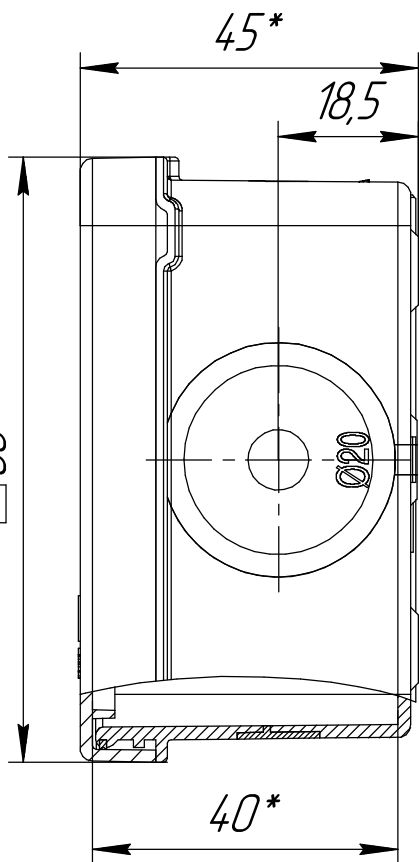

Промрукав

Русский производитель электрики

Вводные отверстия
под кабель или трубу
диаметром не более 20мм

6 шт

Углубления с рёбрами для установки
на ствол монтажного пистолета

Вводное отверстие
под кабель или трубу
диаметром не более 16мм

Коробка уравнивания потенциалов 60-0200-У для прямого монтажа двухкомпонентная безгалогенная (HF) 70x70x40