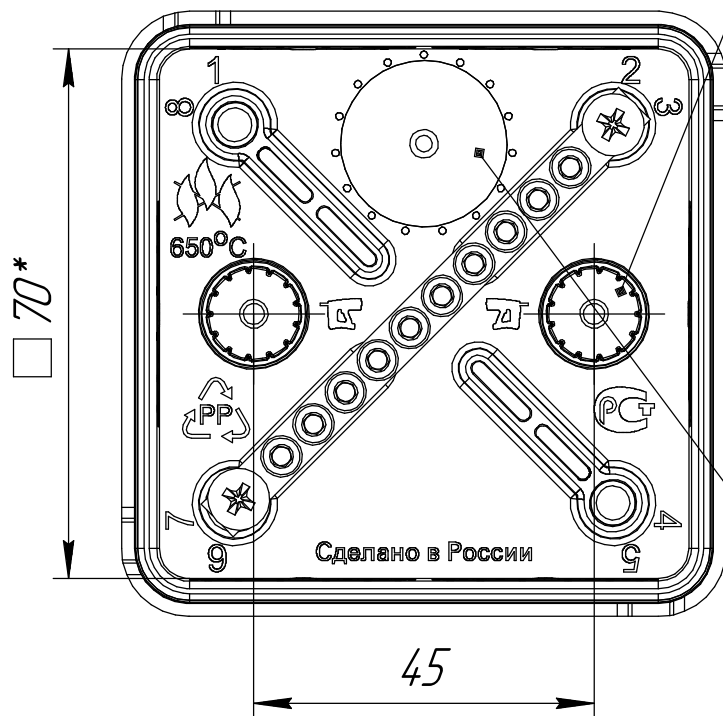

Промрукав

Русский производитель электрики

Вводные отверстия
под кабель или трубу
диаметром не более 20мм

6 шт

Углубления с рёбрами для установки
на ствол монтажного пистолета

Вводное отверстие
под кабель или трубу
диаметром не более 16мм

Коробка уравнивания потенциалов 60-0200-У для прямого монтажа двухкомпонентная безгалогенная (HF) 70x70x40