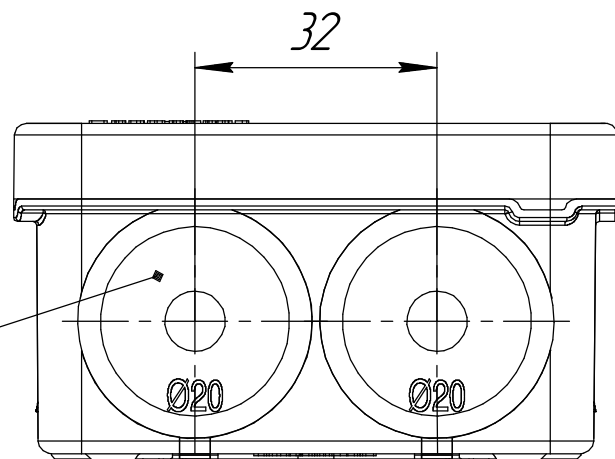

Промрукав

Русский производитель электрики

Вводные отверстия
под кабель или трубу
диаметром не более 20мм

6 шт

Углубления с рёбрами для установки
на ствол монтажного пистолета

Вводное отверстие
под кабель или трубу
диаметром не более 16мм

Коробка уравнивания потенциалов 60-0200-У для прямого монтажа двухкомпонентная безгалогенная (HF) 70x70x40