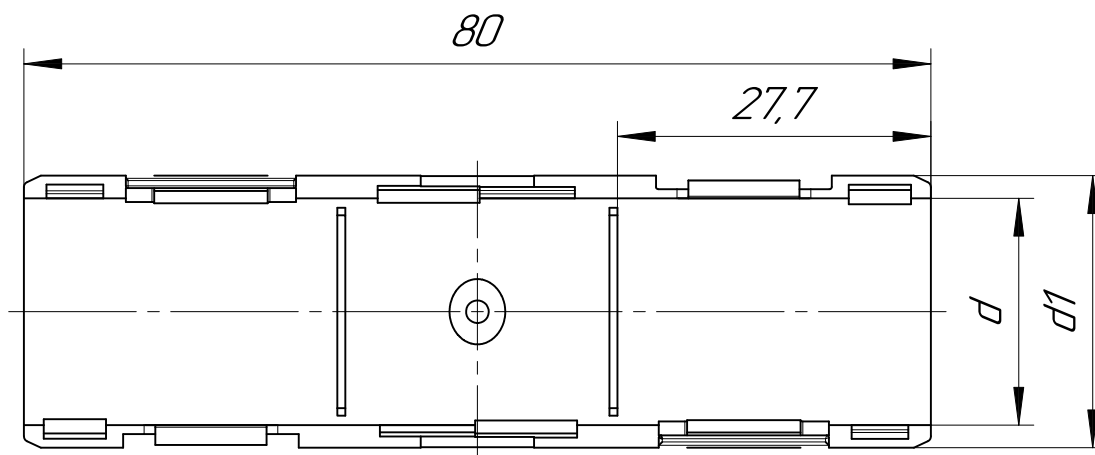

Муфта разборная сосна Промруков

Диаметр	Размеры		Количество в упаковке/транспортной коробке	Артикул
	d	$d1$		
$\varnothing 16$	16	20	100 шт/1200 мм уп/кор	PR13.04.25
$\varnothing 20$	20	24	70 шт/840 мм уп/кор	PR13.04.26
$\varnothing 25$	25	29	40 шт/640 мм уп/кор	PR13.04.27
$\varnothing 32$	32	36	36 шт/360 мм уп/кор	PR13.04.28