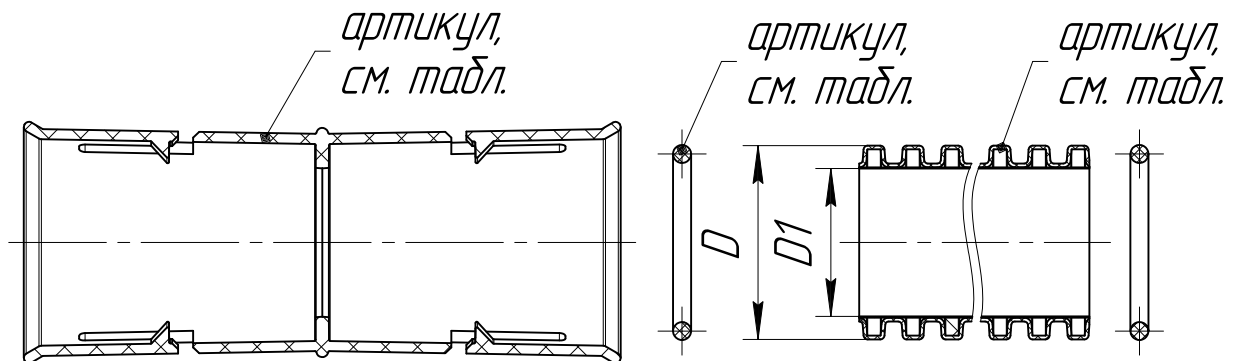

ПромрукаВ

Русский производитель электрики

Труба гофрированная двустенная ПНД гибкая тип 750 красная.

Диаметр	Размеры, мм		Муфта соединительная (артикул)	Кольцо уплотнительное (артикул)	Кольцевая жесткость (SN)	Длина в упаковке L, м ±2%	Труба гофрированная двустенная (артикул)
	D	D1					
φ50	50.4	39.2	PR08.3108	PR08.3156	SN38	100/150	PR15.0041/PR15.0276
φ63	63.5	50.2	PR08.3109	PR08.3157	SN29	100	PR15.0045
φ75	75.6	60.6	PR08.3102	PR08.3516	SN24	50/100	PR15.0176/PR15.0242
φ90	90.5	75.2	PR08.3103	PR08.3158	SN19	50	PR15.0049
φ110	110.8	92.3	PR13.0319	PR08.3159	SN16	50	PR15.0053
φ125	126	105.6	PR08.3100	PR08.3160	SN14	50	PR15.0057
φ160	161	136.7	PR08.3119	PR08.3502	SN10	50	PR15.0177
φ200	201.5	169.7	PR08.3501	PR08.3646	SN8	35	PR15.0178