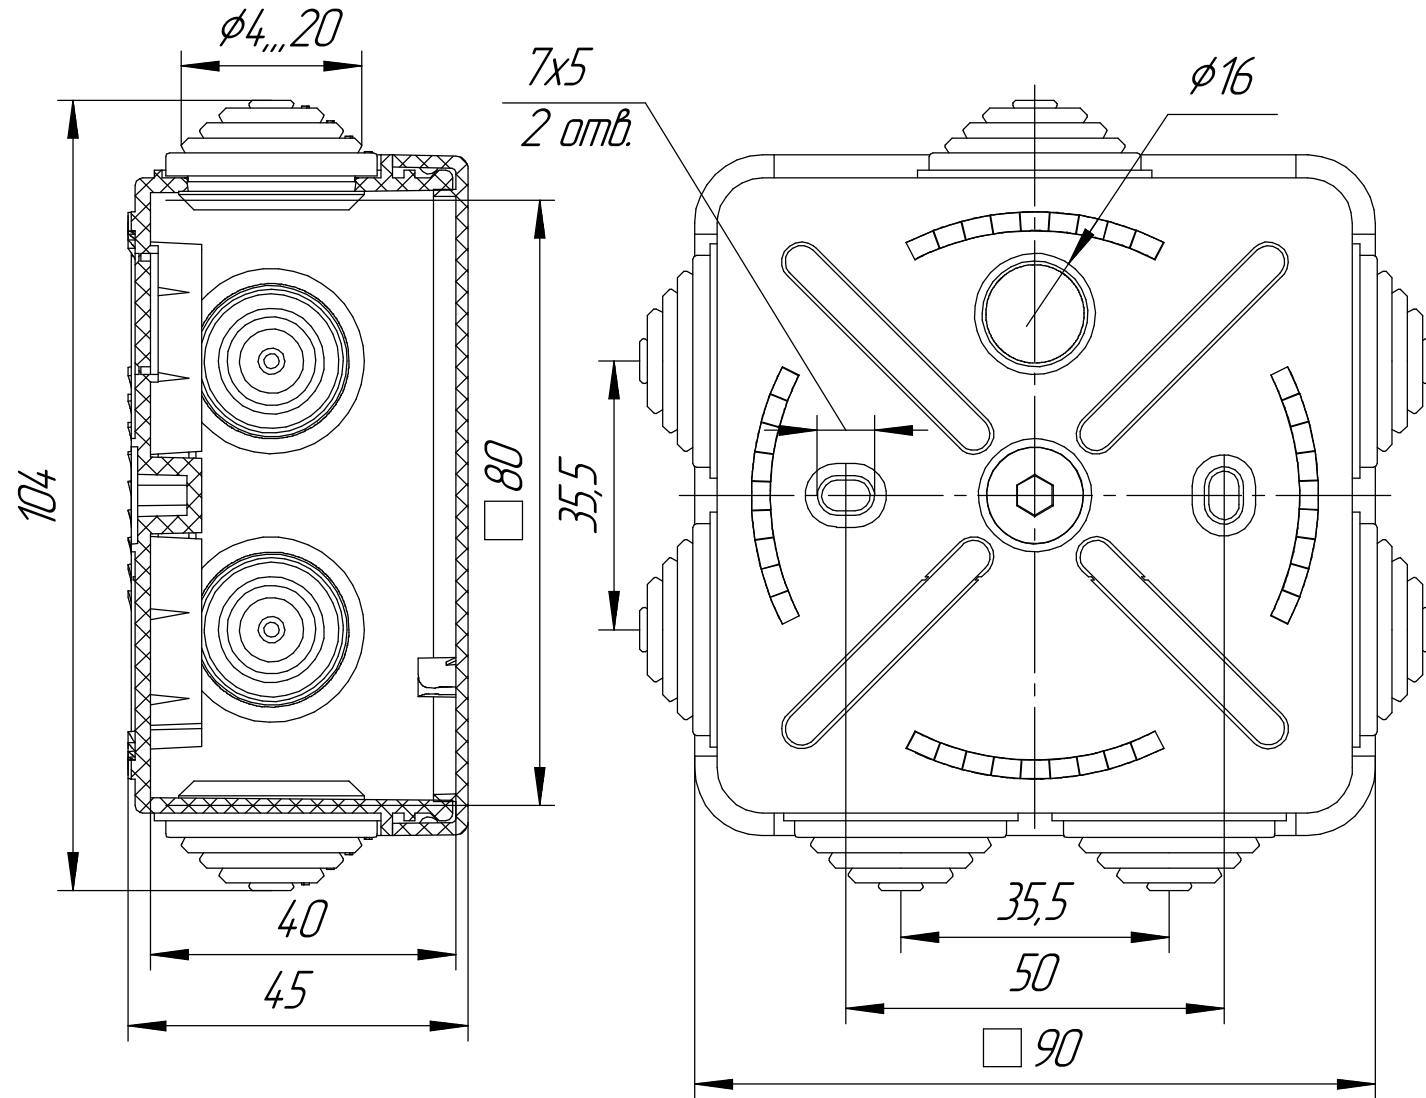

Промрукав
Русский производитель электрики

Коробка распределительная 40-0210-1001 для о/п безгалогенная (HF) сосна 80x80x40