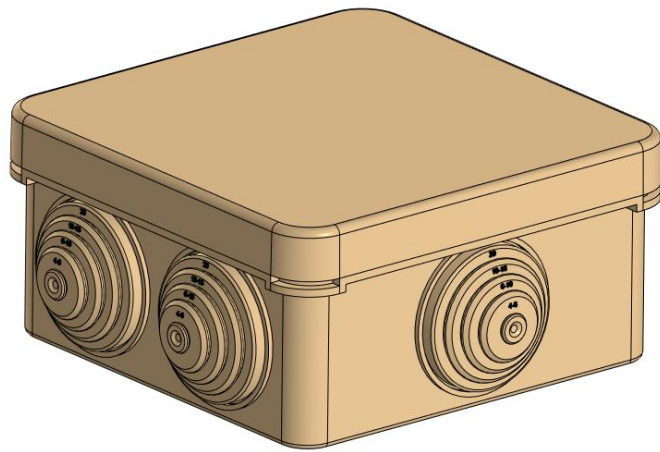

Промрукав
Русский производитель электрики

Коробка распределительная 40-0210-1001 для о/п безгалогенная (HF) сосна 80x80x40