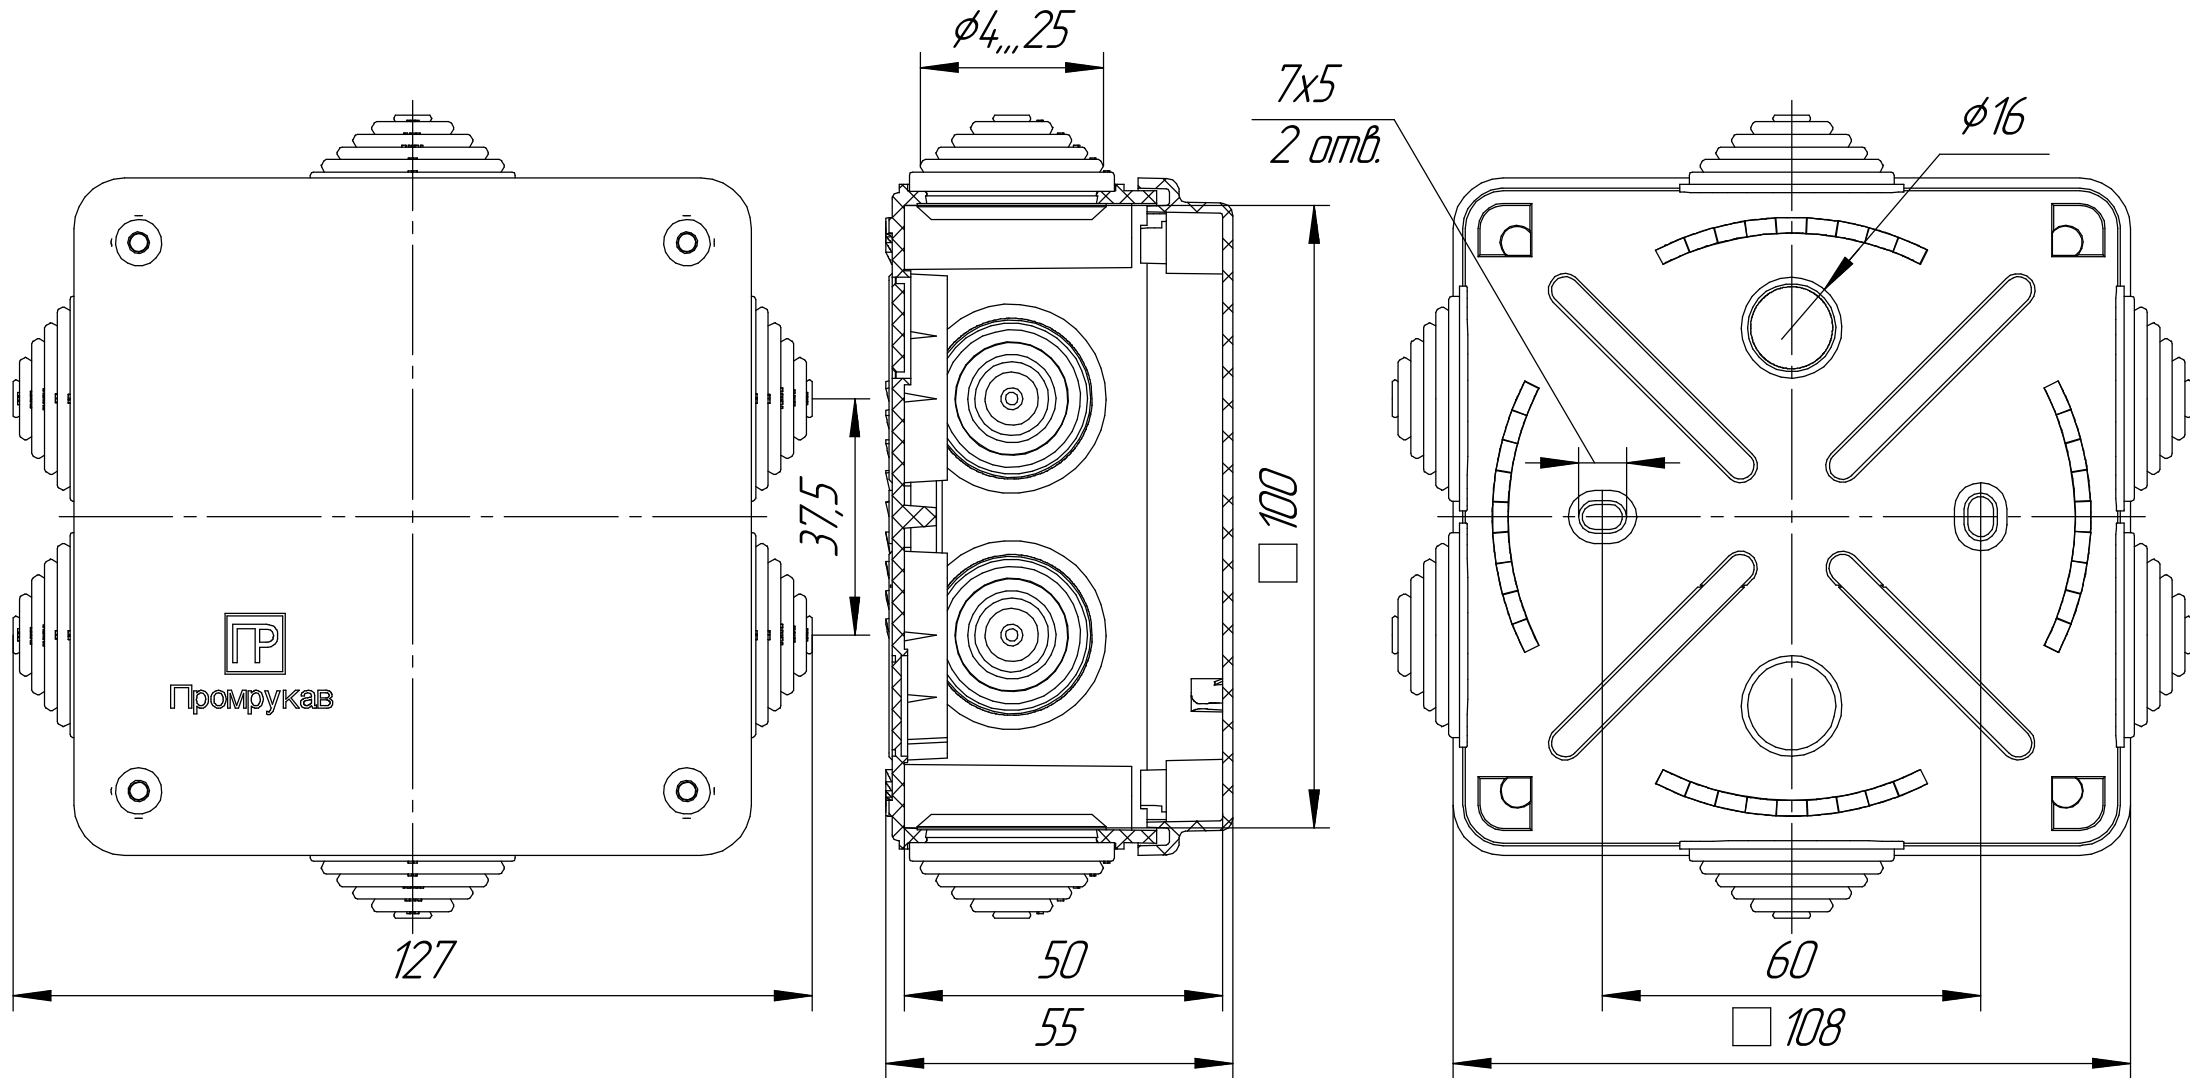

Промрукав
Русский производитель электрики

Коробка распределительная 40-0300-9005 для о/п безгалогенная (HF) черная 100x100x50