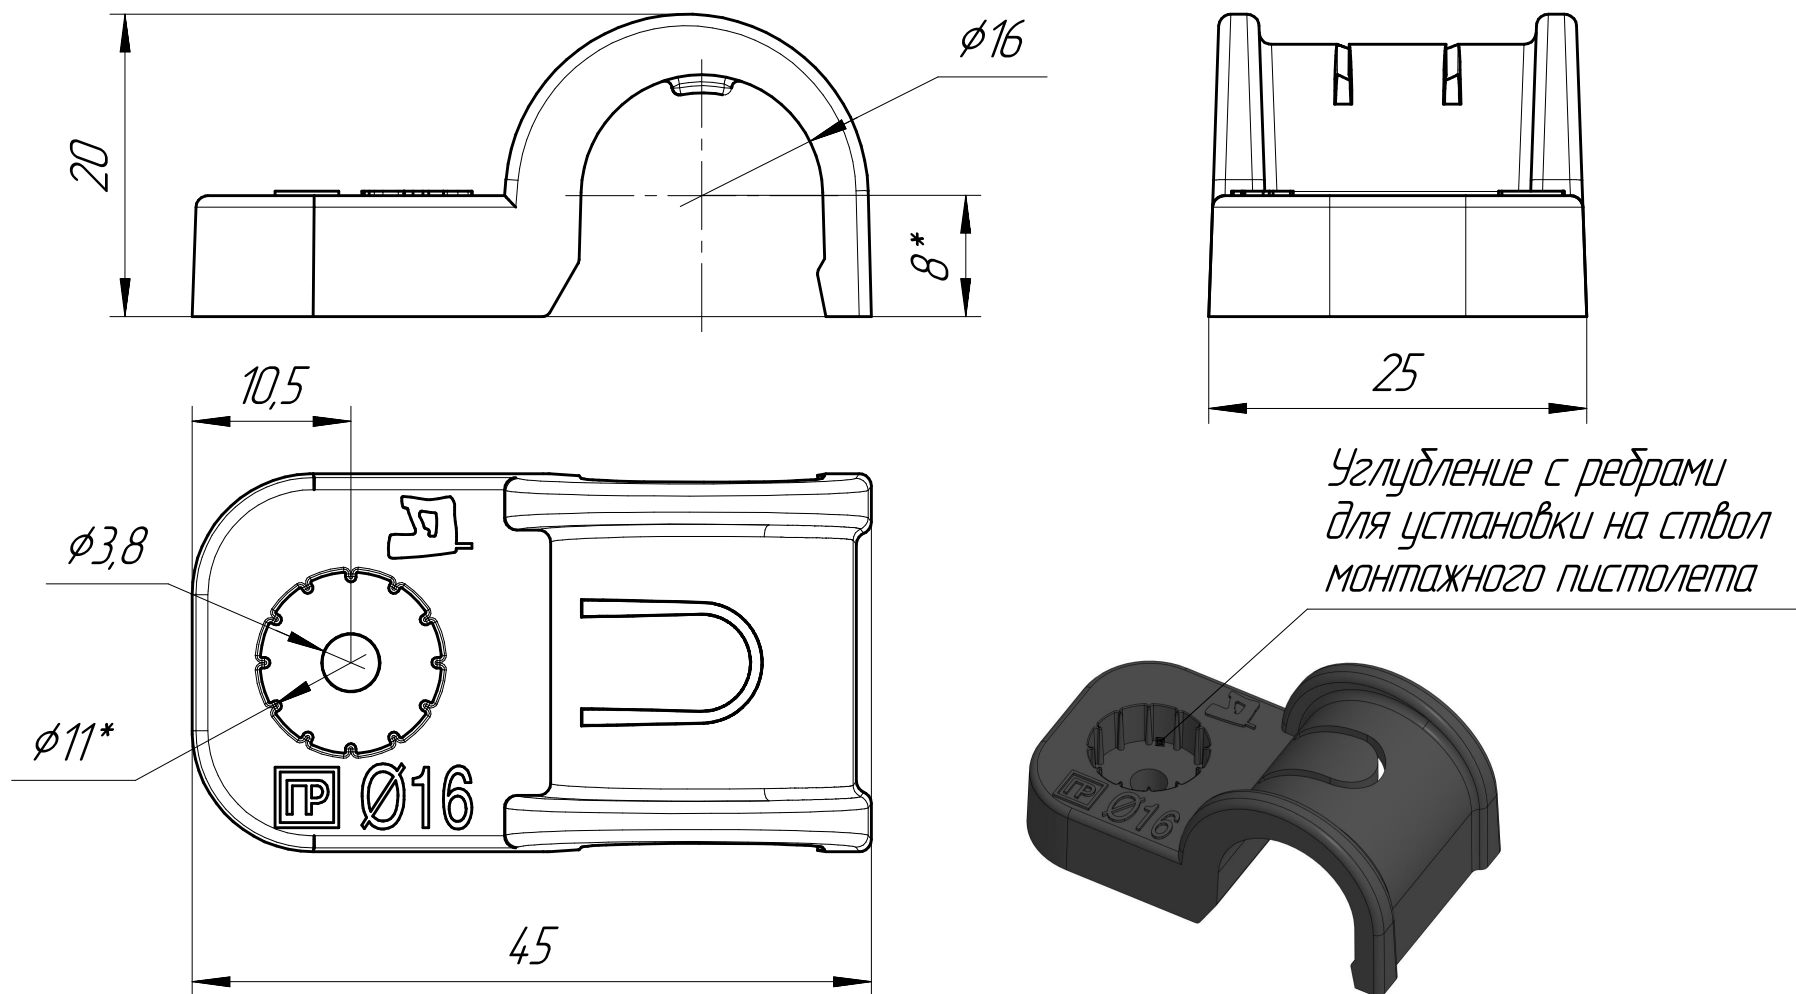

Промрукав

Русский производитель электрики

арт. PR13.0372 – Крепеж-скоба пластиковая односторонняя для прямого монтажа черная п/э $\phi 16$ Промрукав