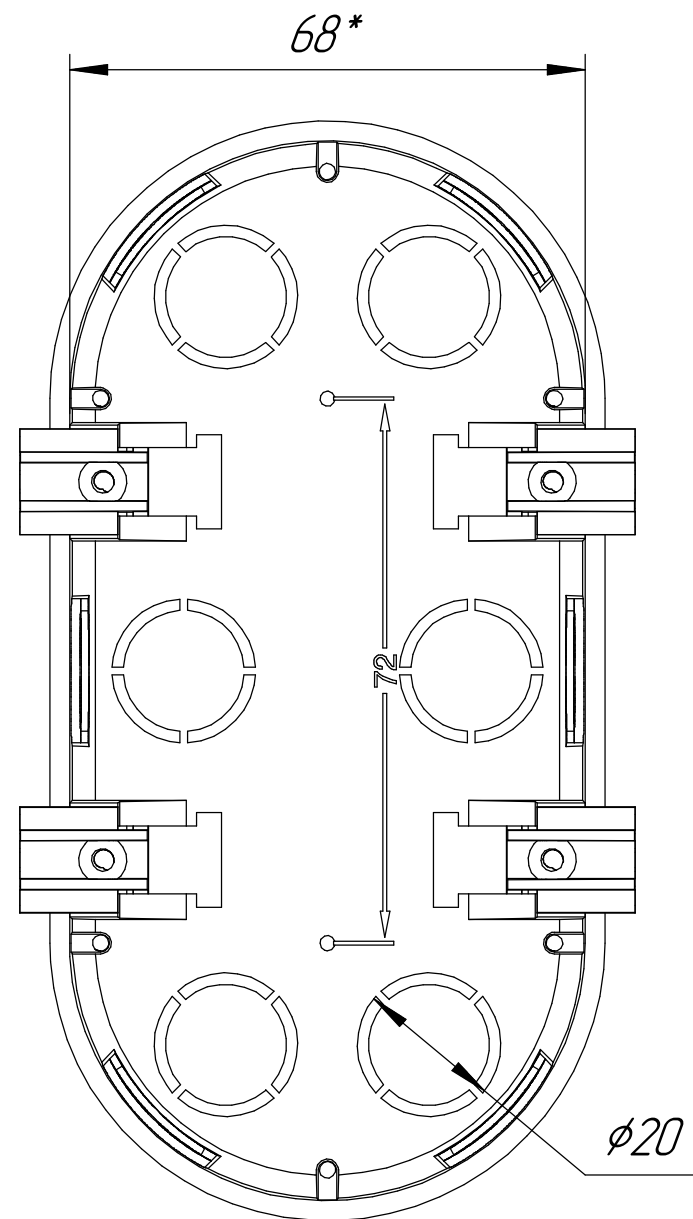

Промрукав

Русский производитель электрики

Коробка установочная двухместная ГСК 80-0620 безгалогенная (HF) 140x68x45