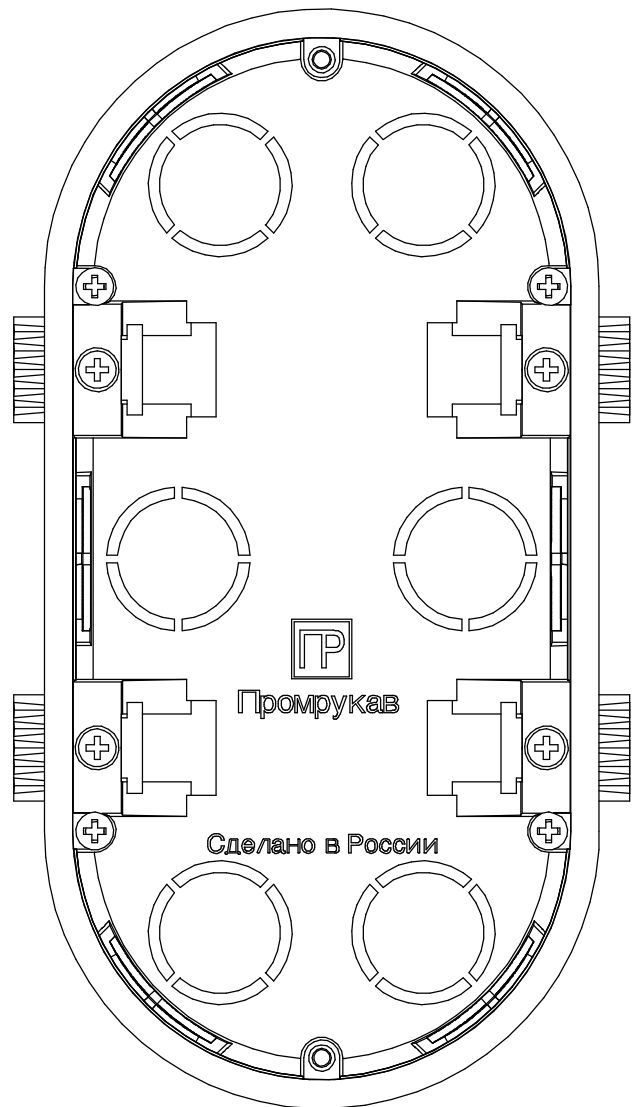

Промрукав

Русский производитель электрики

Коробка установочная двухместная ГСК 80-0620 безгалогенная (HF) 140x68x45