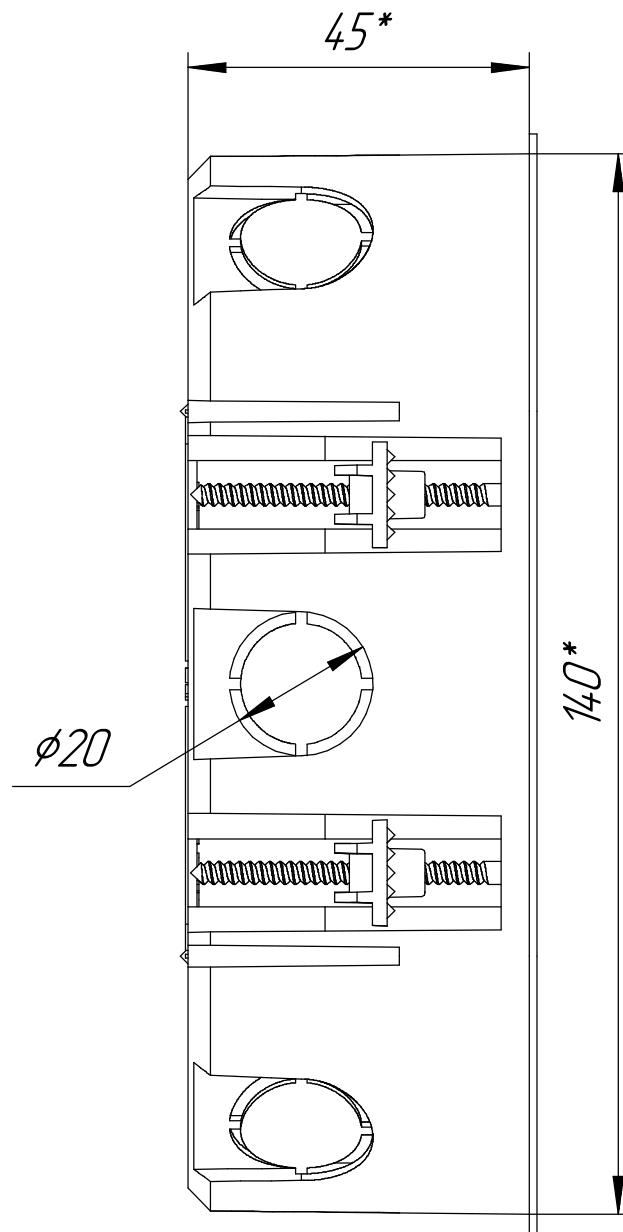

Промрукав

Русский производитель электрики

Коробка установочная двухместная ГСК 80-0620 безгалогенная (HF) 140x68x45