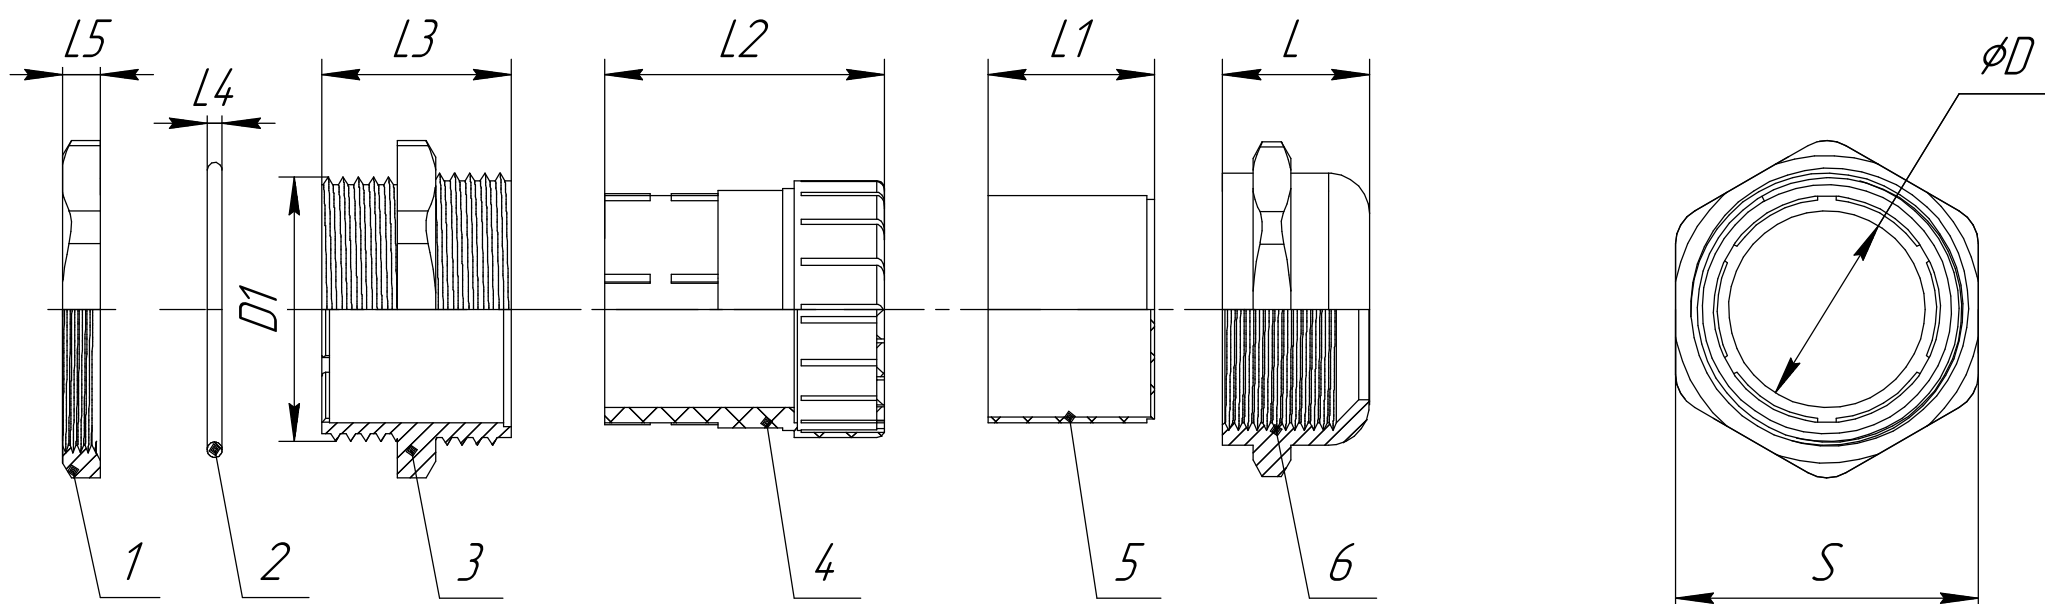

## Кабельный ввод металлический (латунь) MGM Промрукав

1-Гайка крепежная

2-Кольцо уплотнительное

3-Корпус кабельного ввода

4-Зажим фиксирующий

5-Уплотнитель кабеля

6-Гайка накладная

Вводная резьба	Размеры, мм									Диапазон кабелей, мм	Количество в упаковке, шт.	Артикул
	D	D1	L	L1	L2	L3	L4	L5	S			
MGM8	5	8	8,5	10	-	13	0,5	2,5	12	2-5	3/20	PR08.7333/PR08.7334
MGM10	6,5	10	11,5	15,8	12	15,3	1	2,8	14	3-6,5	3/20	PR08.7338/PR08.7343
MGM12	6,5	12	11,5	10	22	15,3	1	3	14	3-6,5	3/20	PR08.7345/PR08.7346
MGM18	10,5	18	12	10	25	17,5	1,5	3	20	5-10	3/20	PR08.7350/PR08.7351
MGM20	12,5	20	13	10	27	19	1,5	3	22	6-12	3/20	PR08.7352/PR08.7353
MGM25	16,5	25	15	10	28	19,5	1,5	3,5	27	12-16	2/15	PR08.7354/PR08.7355
MGM40	30,5	40	20,5	18	40	27,5	1,5	5	45	22-32	1/5	PR08.7358/PR08.7359