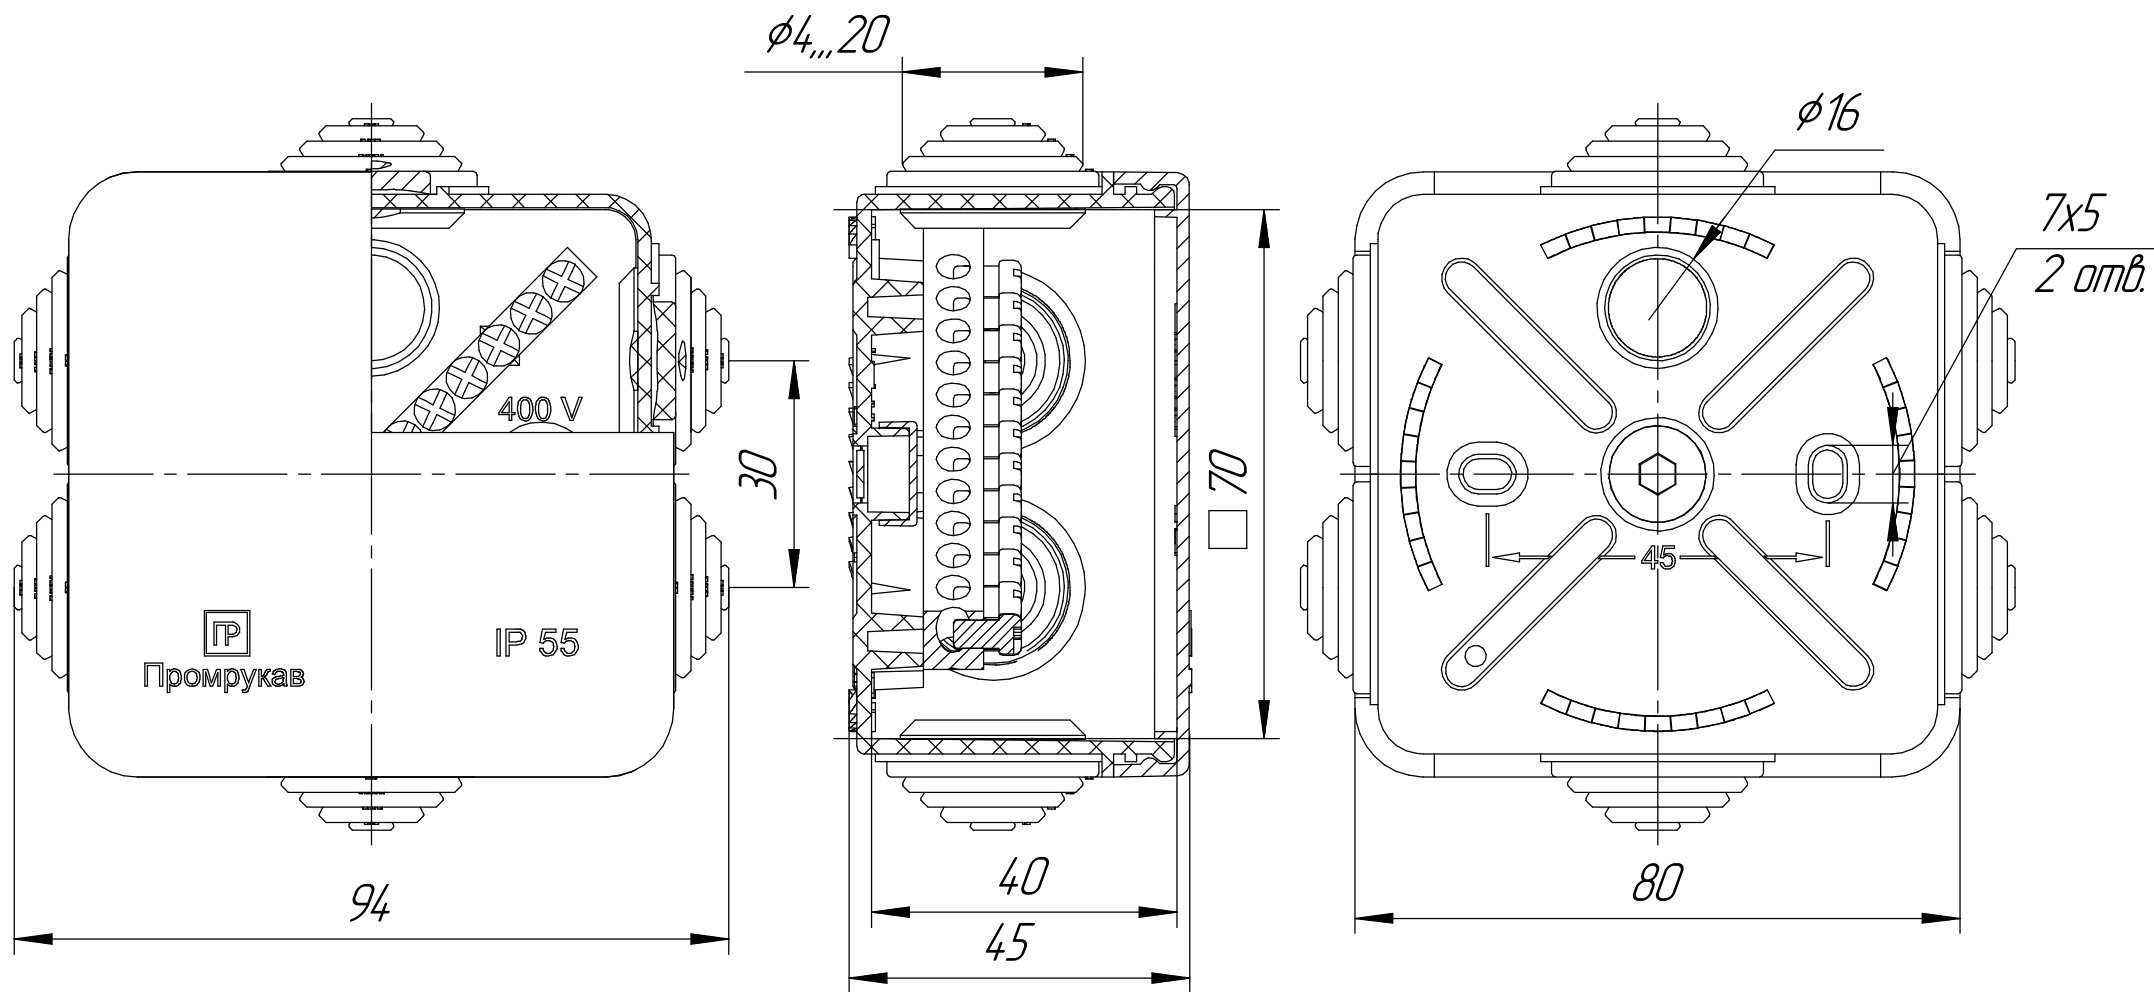

Промруков

Русский производитель электрики

Коробка выравнивания потенциалов (КУП) 40-0200-У для открытой установки 70x70x40