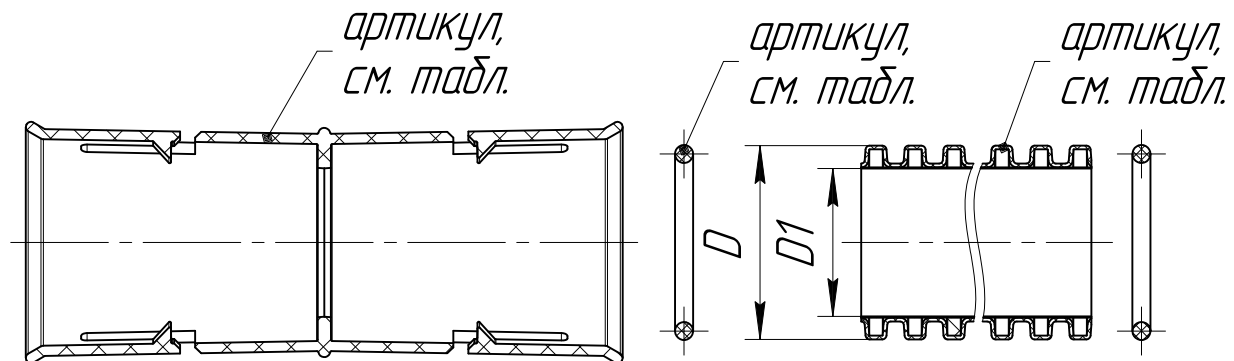

ПромрукаВ

Русский производитель электрики

Труба гофрированная двустенная ПНД гибкая тип 750 синяя.

Диаметр	Размеры, мм		Муфта соединительная (артикул)	Кольцо уплотнительное (артикул)	Кольцевая жесткость (SN)	Длина в упаковке L, м ±2%	Труба гофрированная двустенная (артикул)
	D	D1					
φ50	50.4	39.2	PR08.3108	PR08.3156	SN38	100/150	PR15.0042/PR15.0277
φ63	63.5	50.2	PR08.3109	PR08.3157	SN29	100	PR15.0046
φ75	75.6	60.6	PR08.3102	PR08.3516	SN24	50	PR15.0182
φ90	90.5	75.2	PR08.3103	PR08.3158	SN19	50	PR15.0050
φ110	110.8	92.3	PR13.0319	PR08.3159	SN16	50	PR15.0054
φ125	126	105.6	PR08.3100	PR08.3160	SN14	50	PR15.0058
φ160	161	136.7	PR08.3119	PR08.3502	SN10	50	PR15.0183
φ200	201.5	169.7	PR08.3501	PR08.3646	SN8	35	PR15.0184